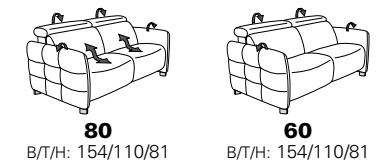

Sofas

mit Wallfree-Funktion ohne Wallfree-Funktion