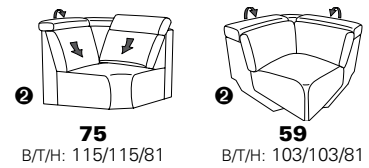

Typenplan 1606

die Wallfree-Funktion ist
manuell oder elektrisch
verstellbar erhältlich!

mit Metallfüße
in Edelstahloptik gebürstet

1 nur mit bodennahen Varianten kombinierbar
2 bodennah

Eckelemente