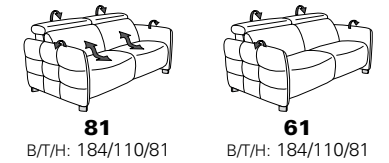

Sofas

mit Wallfree-Funktion ohne Wallfree-Funktion