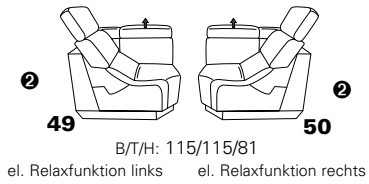

Typenplan 1606

die Wallfree-Funktion ist
manuell oder elektrisch
verstellbar erhältlich!

mit Metallfüße
in Edelstahloptik gebürstet

1 nur mit bodennahen Varianten kombinierbar
2 bodennah

Eckelemente