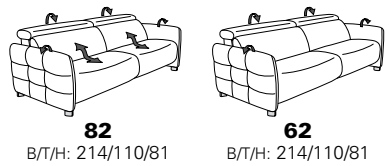

Sofas

mit Wallfree-Funktion ohne Wallfree-Funktion