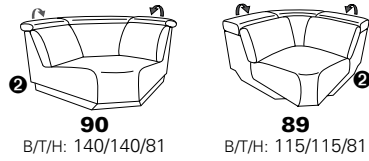

Eckelemente