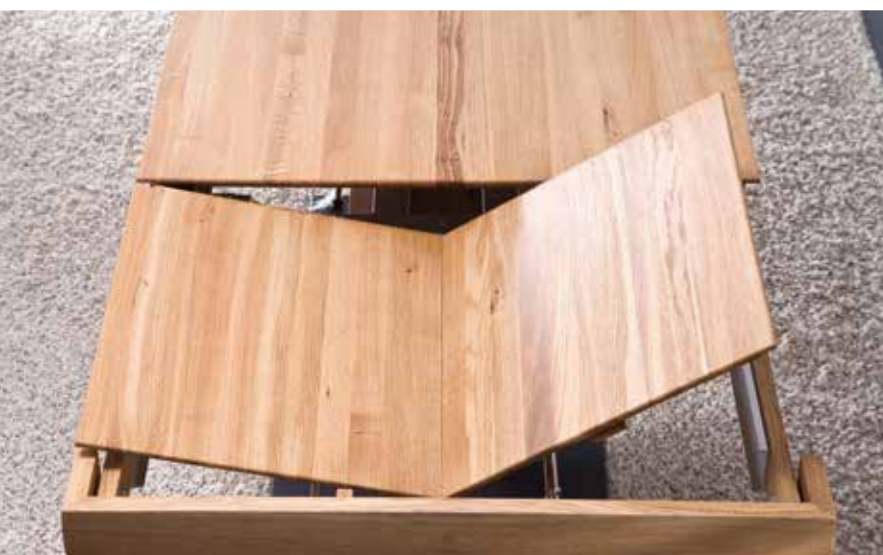

Natürliche Schönheit, innovative Funktionen

Rustikale Asteiche

Mit den vielfältigen Funktionen fühlt man sich einfach wohl. Dieser Funktionstisch hält eine Überraschung bereit: er kann mit wenigen Handgriffen zu einer langen Tafel verlängert werden. Ob überraschender Besuch oder Familienfeiern – hier ist man für jede Situation gerüstet! Gerne fertigen wir Ihren Tisch mit Verlängerungsplatte auch in Ihrem Wunschmaß. Sie müssen bei der Planung keine Kompromisse eingehen. Bei NYON sind Möbel nicht nur funktionell, sondern auch äußerst attraktiv.