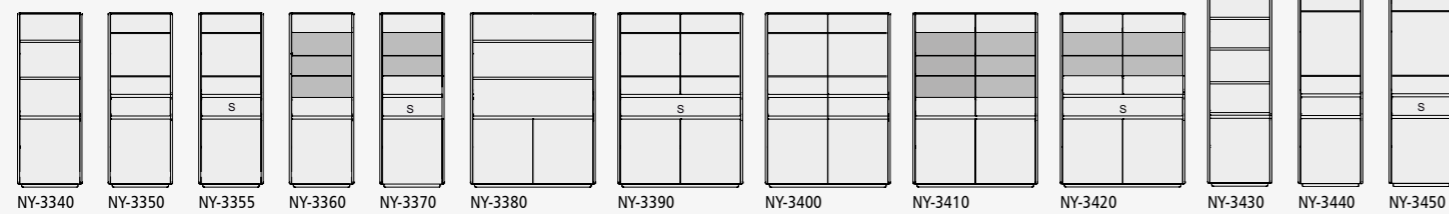

Vitrinen/Schränke B 62/120 | H 172,2 | T 42