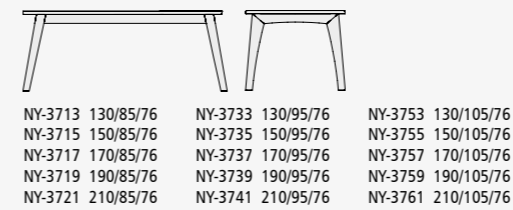

B 51 | H 145 | T 42

Esstische L/B/H