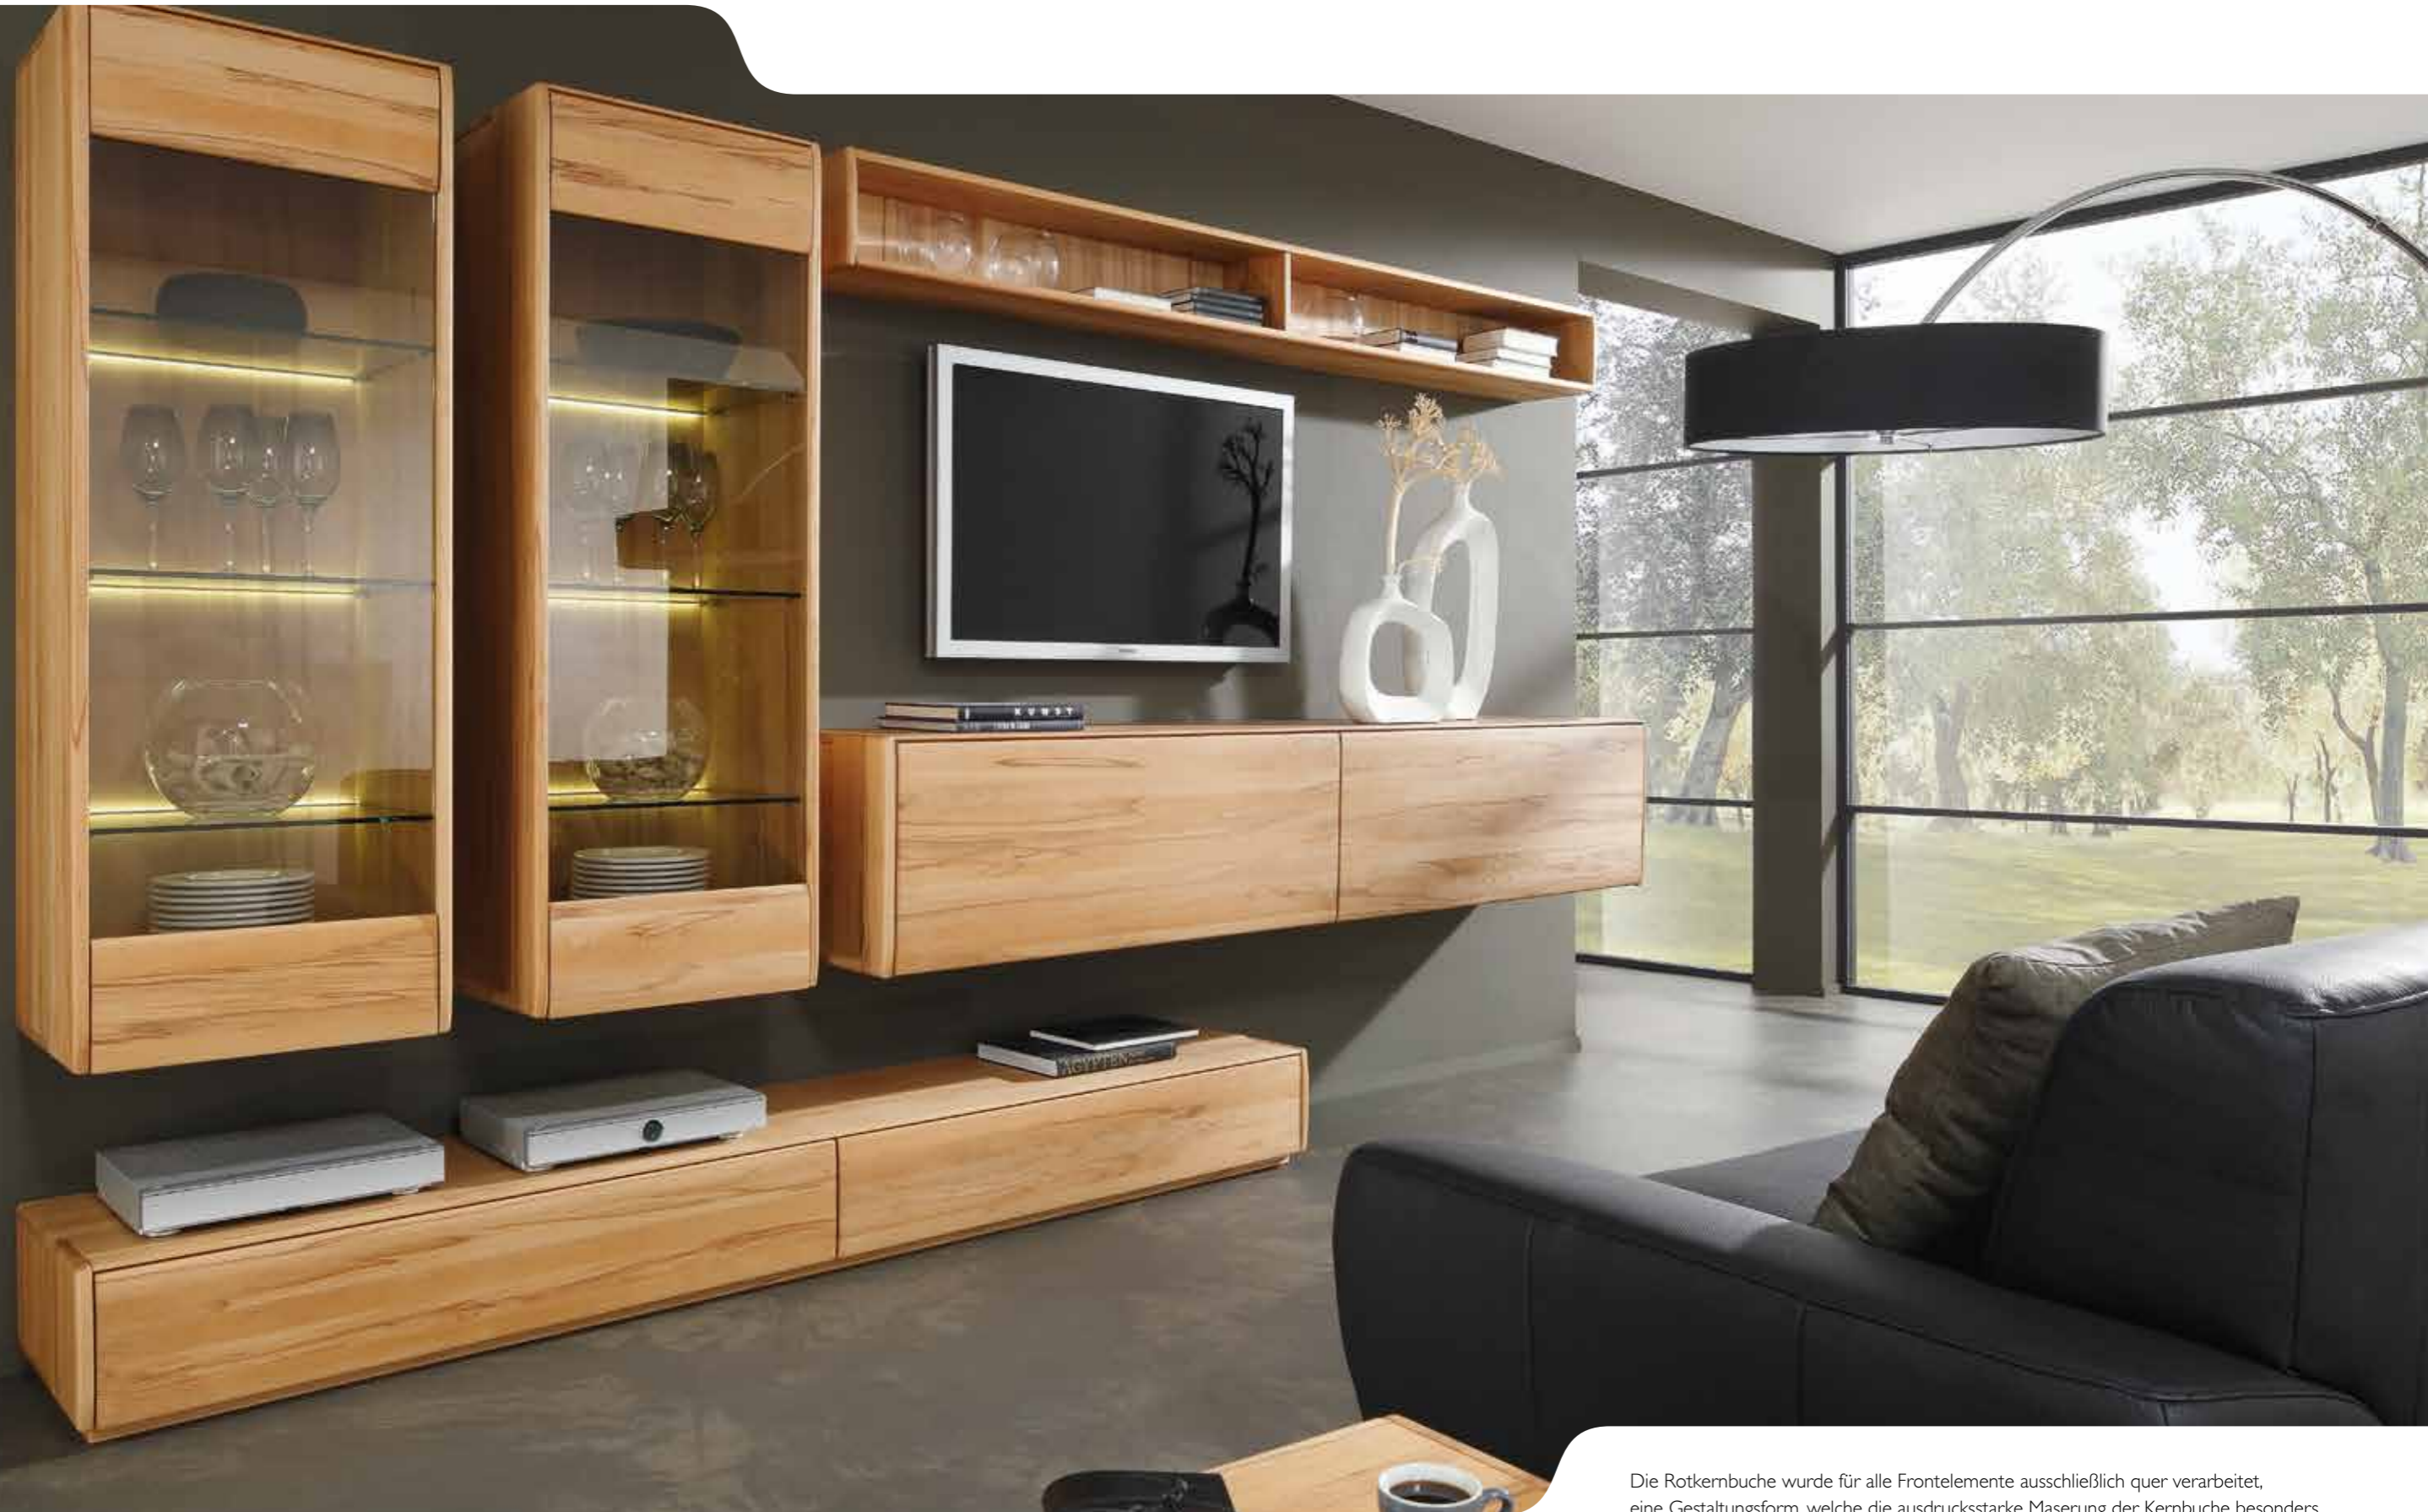

# Ausdrucksstarkes Massivholz

Rotkernbuche

Die Rotkernbuche wurde für alle Frontelemente ausschließlich quer verarbeitet, eine Gestaltungsform, welche die ausdrucksstarke Maserung der Kernbuche besonders schön zur Geltung bringt. Idealbild einer besonderen Einrichtung aus massivem Holz. Alternativ ist NYON in Rustikaler Asteiche (natur und bianco geölt) erhältlich. Harmonie pur für Ihren Wohnraum.