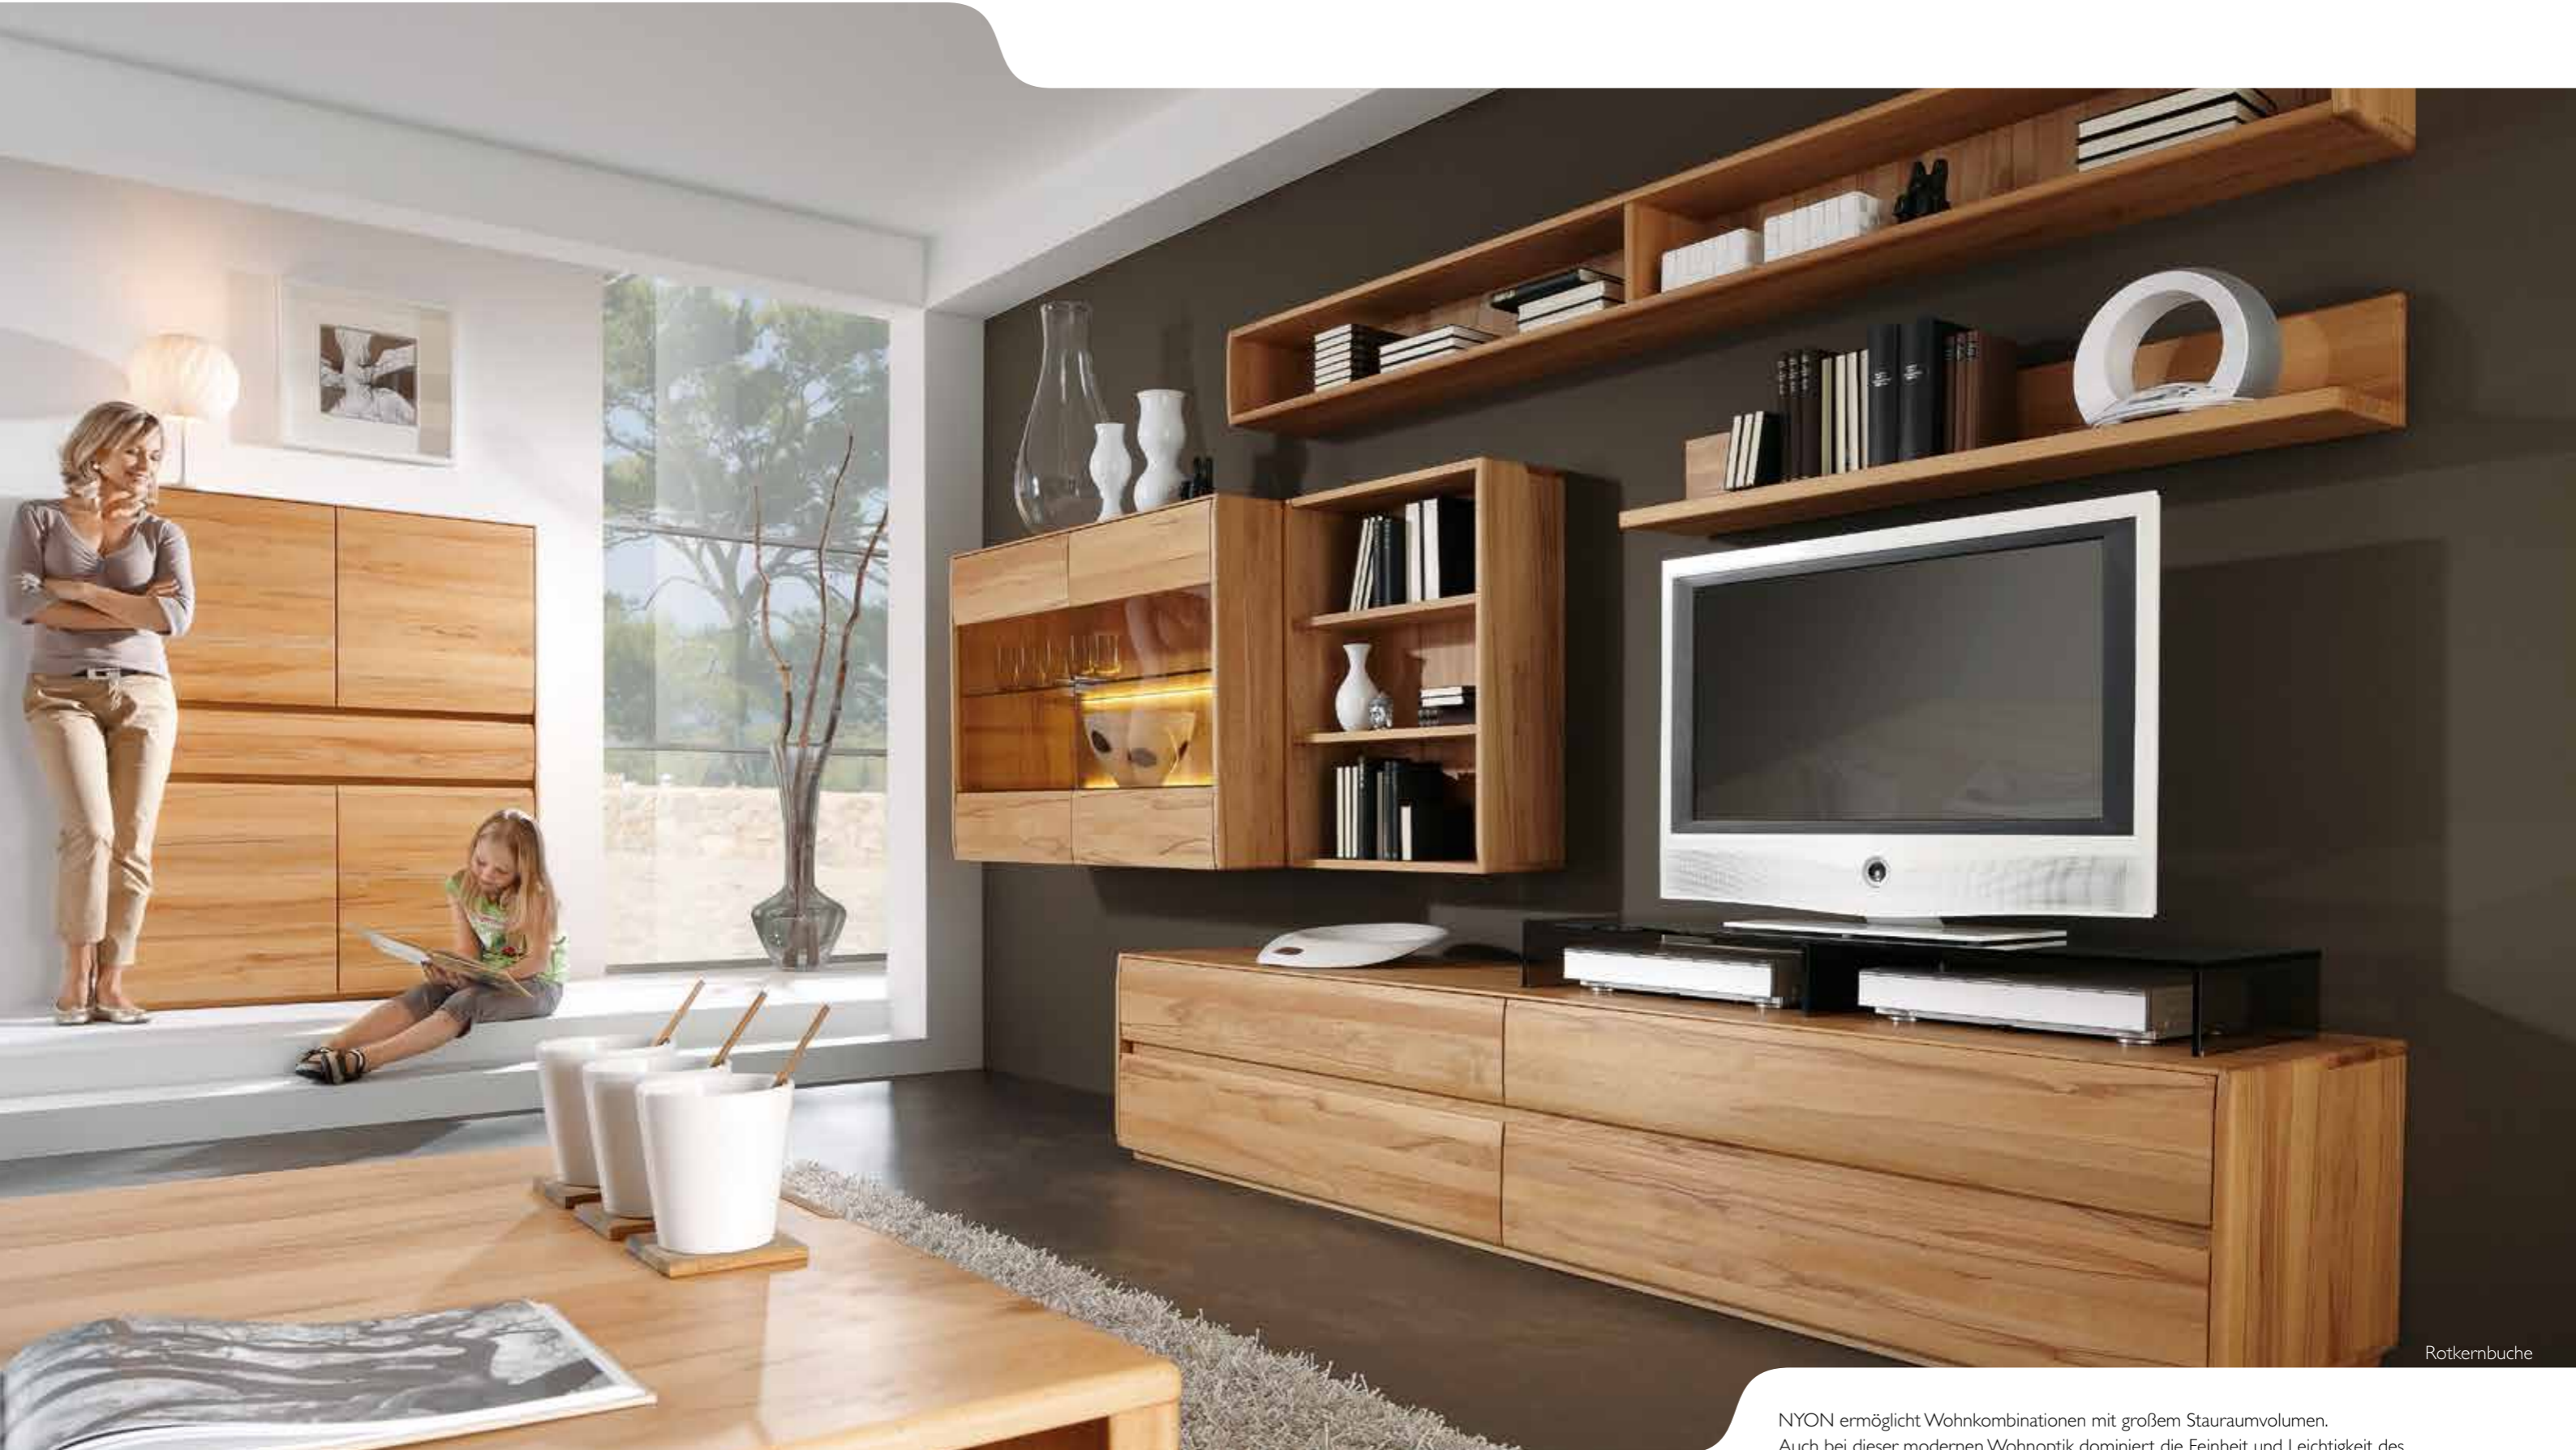

Hervorragendes Naturdesign

Rotkernbuche

NYON ermöglicht Wohnkombinationen mit großem Stauraumvolumen. Auch bei dieser modernen Wohnoptik dominiert die Feinheit und Leichtigkeit des Massivholzdesigns. Beachtenswert sind die innovativen Verbindungen am Korpus oder am Couchtisch, ein wahres Designmerkmal.