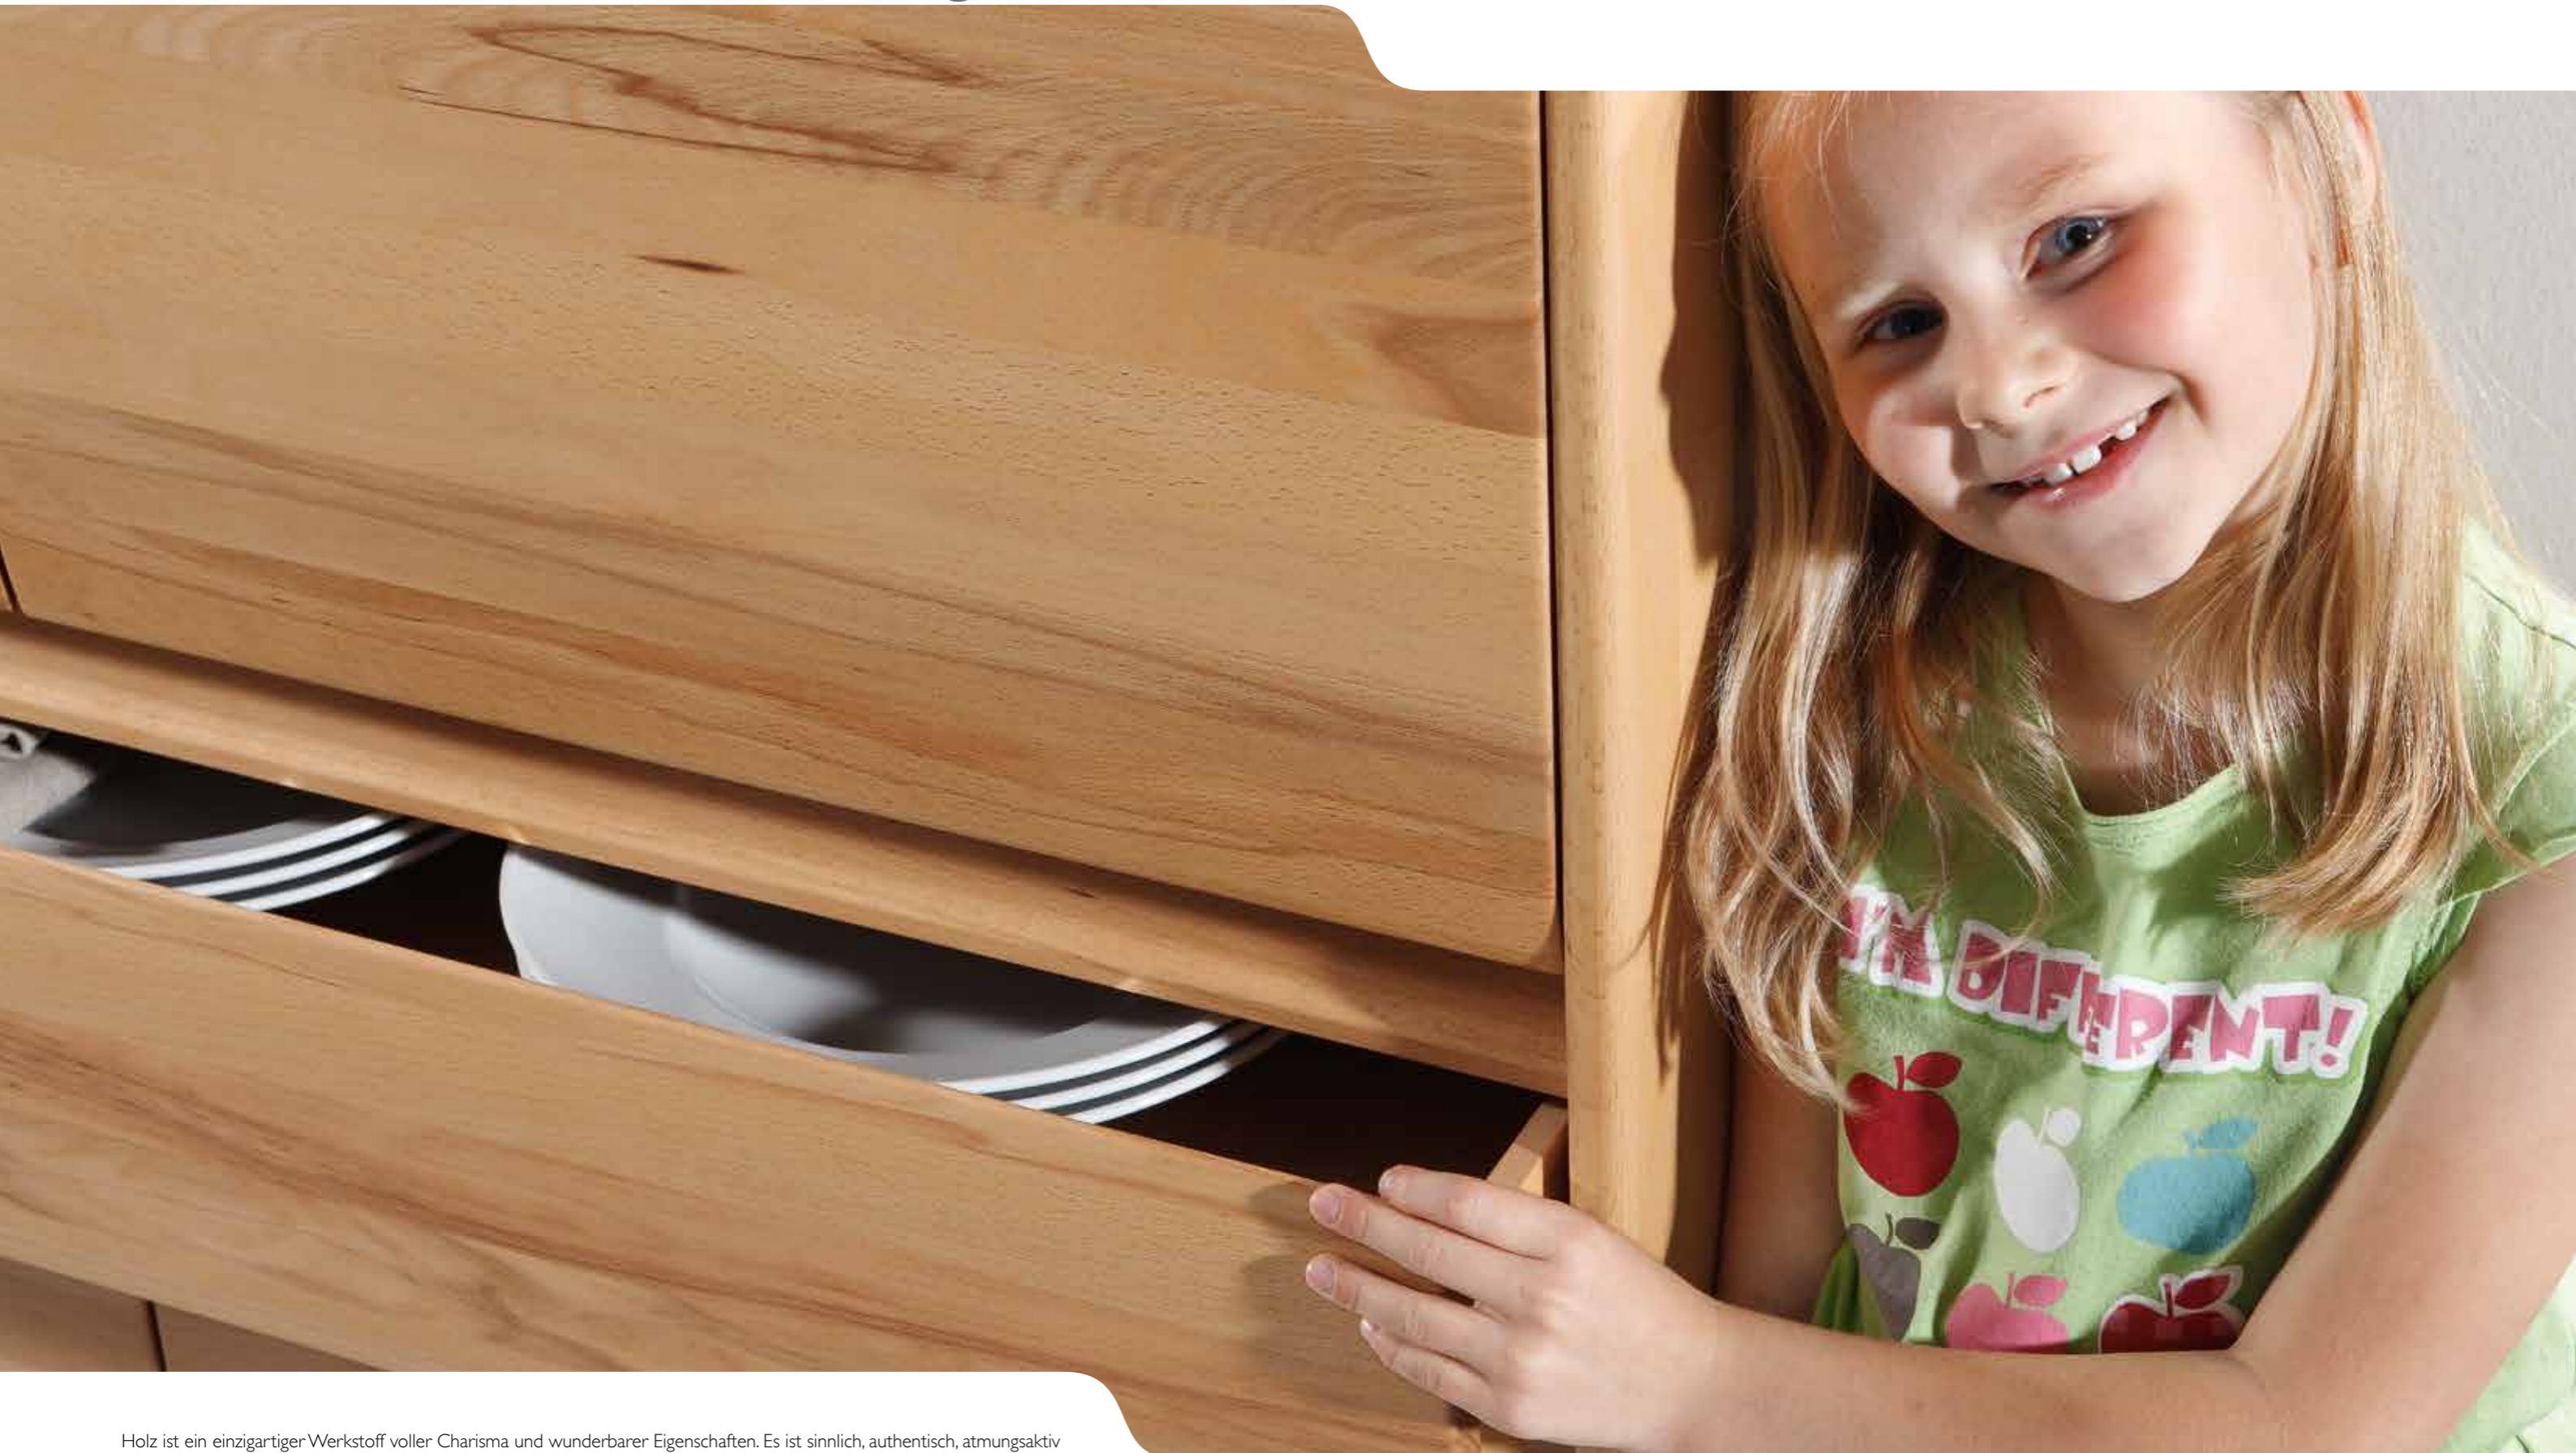

Von der Natur begeistert

Holz ist ein einzigartiger Werkstoff voller Charisma und wunderbarer Eigenschaften. Es ist sinnlich, authentisch, atmungsaktiv und strahlt Behaglichkeit aus. Holz lebt und arbeitet – es ist etwas Wertbeständiges, das nachhaltig bleibt. Wir versuchen, soviel wie möglich von der Natürlichkeit des Rohstoffes Holz – und somit von seiner Seele – zu bewahren. Mit ihrer sinnlichen Ästhetik und ihren natürlichen Oberflächen schaffen Massivholzmöbel ein Zuhause zum Wohlfühlen!