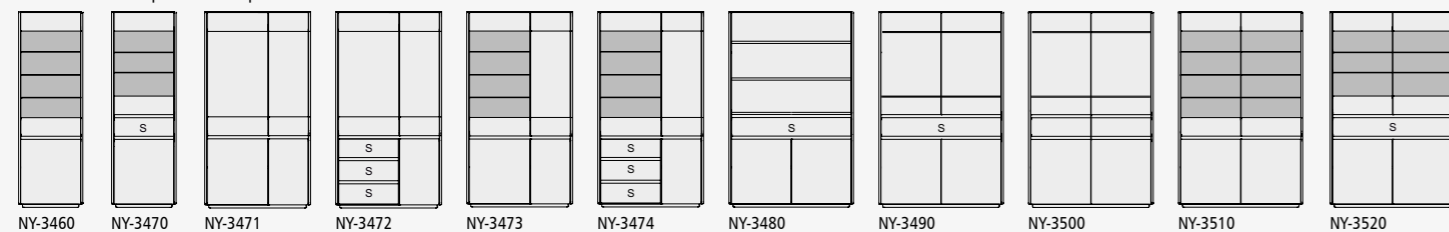

B 62/100/120 | H 190,6 | T 42