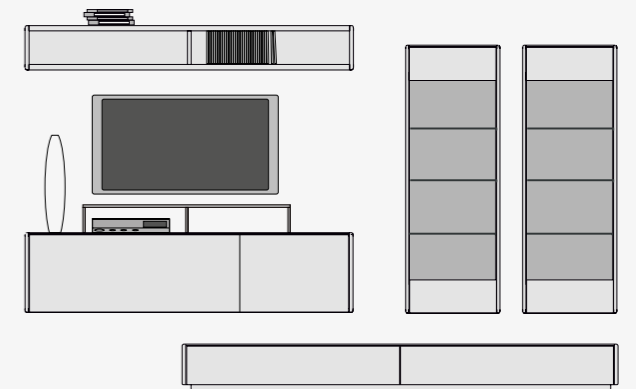

NY-3960 B 386 | H 178 | T 42

NY-3910 B 369 | H 190,6 | T 42

NY-3925 B 322 | H 190,6 | T 56

NY-3940 B 316 | H 190,6 | T 56

NY-3971 B 317 | H 197 | T 42

Alle Maße sind grundsätzlich in cm angegeben.  
Modelländerungen und drucktechnische Farbabweichungen  
sowie technische Änderungen vorbehalten.  
Alle Rechte liegen bei Wimmer Wohnkollektionen.