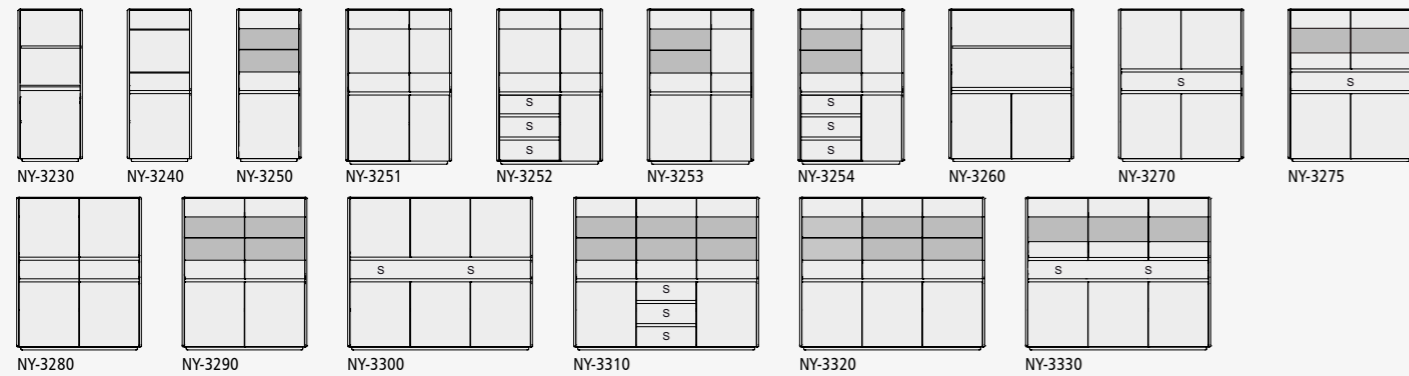

Highboards B 62/100/120/178 | H 151,2 | T 42