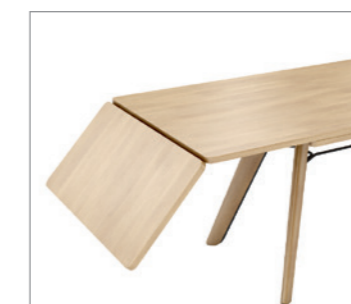

Types de pieds / Poottypes / Fuß-Typen

PB01

PB02

2 Different tabletops:

Types de plateaux / Verschillende Tafelbladen / Verschiedene Tischplatten

WOOD

FENIX

3 Versions: fixed, with extension 01 or with extension 02

Versions / Versies / Versionen

FIXED

EXTENSION 01

EXTENSION 02

THE
“BIRTHDAY”
Mood

MOOD
#T10

MOOD
#11

TABLE MOOD #T10 H76 FENIX PB02 / tabletop 100x220/310cm – X02 - E11 / feet A15
CHAIRS MOOD #11 PB01 UNI / Orlando forest / Orlando mustard – E71