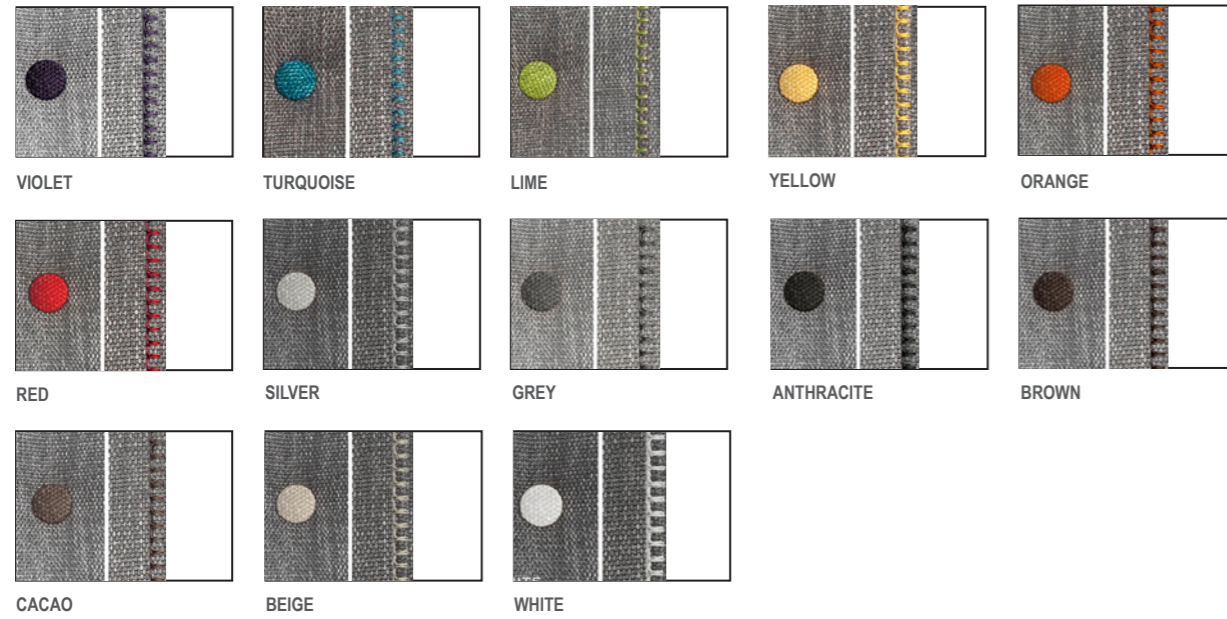

**A01** BLACK

**A08** BRONZE

**A09** GRAPHITE

**A11** INOX LOOK

**A12** CHARCOAL GREY

**A13** MIDNIGHT BROWN

**A14** RUSTED STEEL

**A15** STRUCTURED WHITE

**K35** BIANCO STATUARIO

**K36** NERO GRECO

**K37** KOTAN BEIGE

**X** FENIX

**X01** NERO

**X02** BIANCO MALE

**X03** RIGIO BROMO

**X04** INCO DOHA

**X05** TITANIO DOHA

**X06** BRONZO DOHA

**BUTTONS** BOUTONS / KNOPEN / KNÖPFE  
**STITCHINGS** FILS / NAAIGAREN / NÄHGARN

**STITCHING**  
 SURPIQÛRE / GAARNAAD / GARN

**BIAS**  
 BIAIS / BIES / BIASE

**HIP-HOP / PRICE CLASS 2**