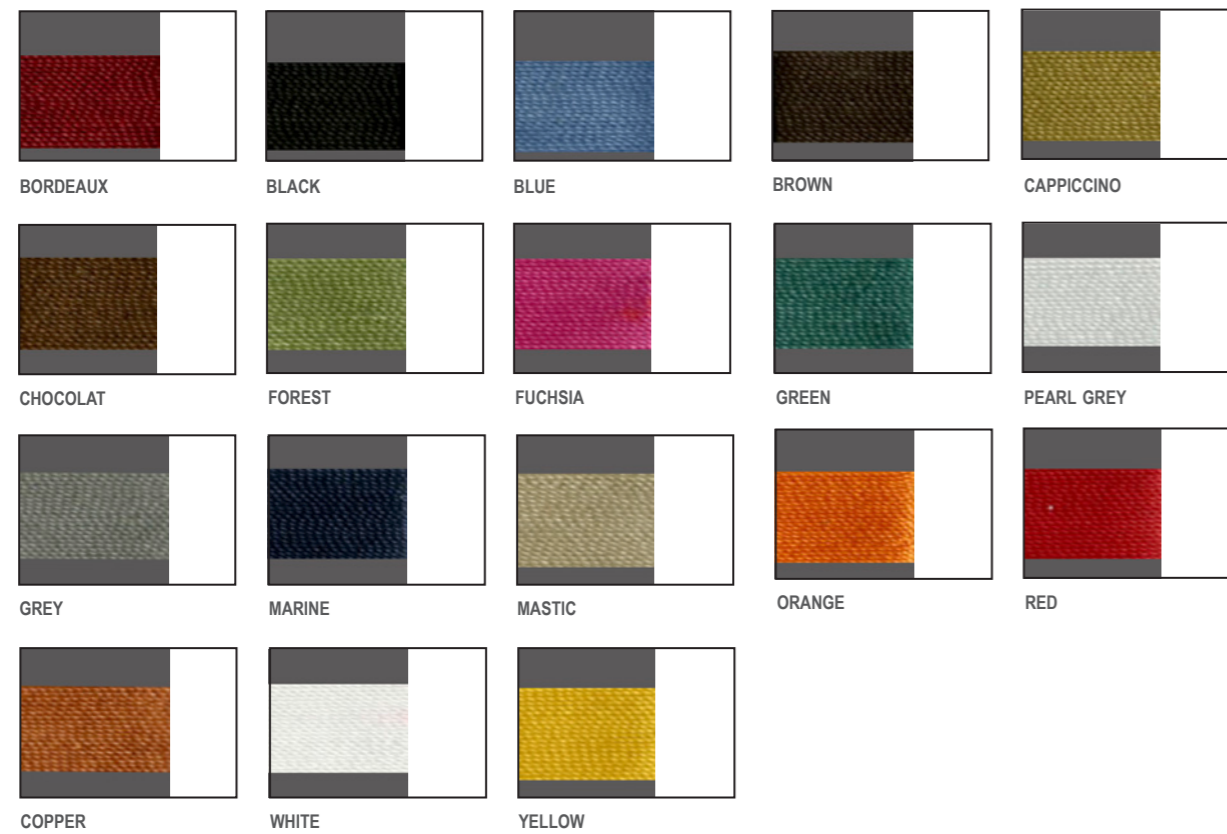

STITCHING
SURPIQÛRE / GAARNAAD / GARN