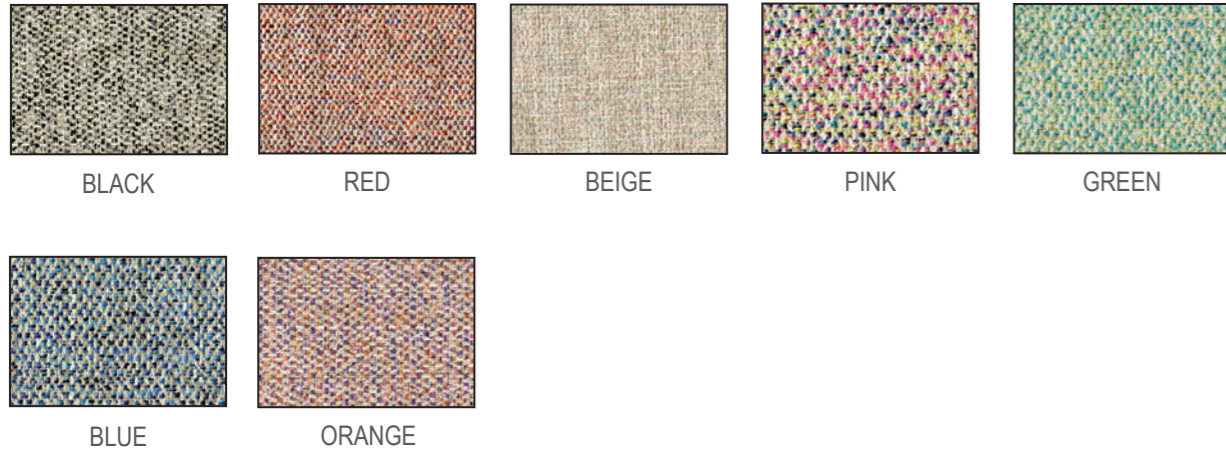

* CO cotton / coton / katoen / Baumwolle	PL polyester
LI linnen / lin / Leinen	WO wool / laine / wol / Wolle
PA polyamid / polyamide	PU polyurethan / polyurethane polyurethaan
PP polypropylen / polypropylène	PC polyacryl
AF other fibers / autres fibres andere vezels / andere Fasern	VI viscose
AC acrylic / acrylique / acryl / Acryl