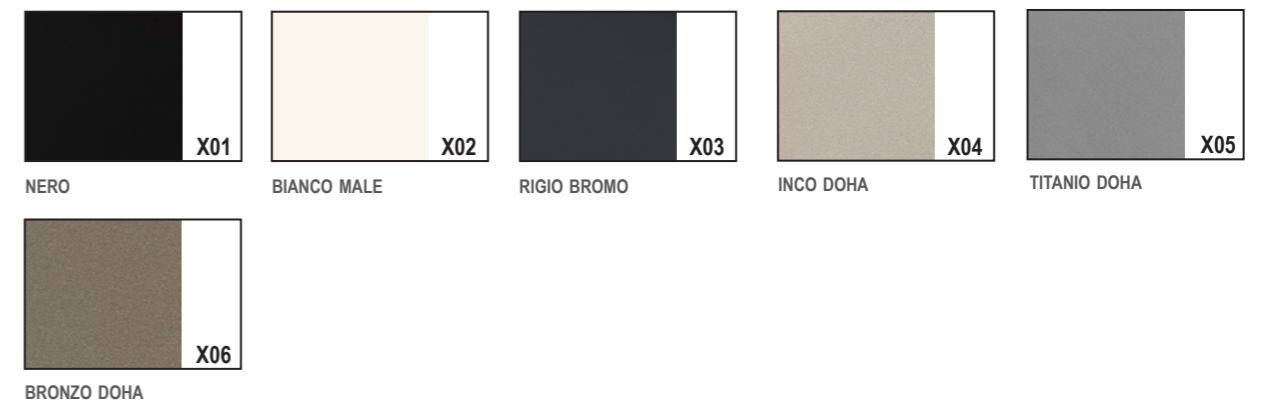

X FENIX

X01 NERO

X02 BIANCO MALE

X03 RIGIO BROMO

X04 INCO DOHA

X05 TITANIO DOHA

X06 BRONZO DOHA