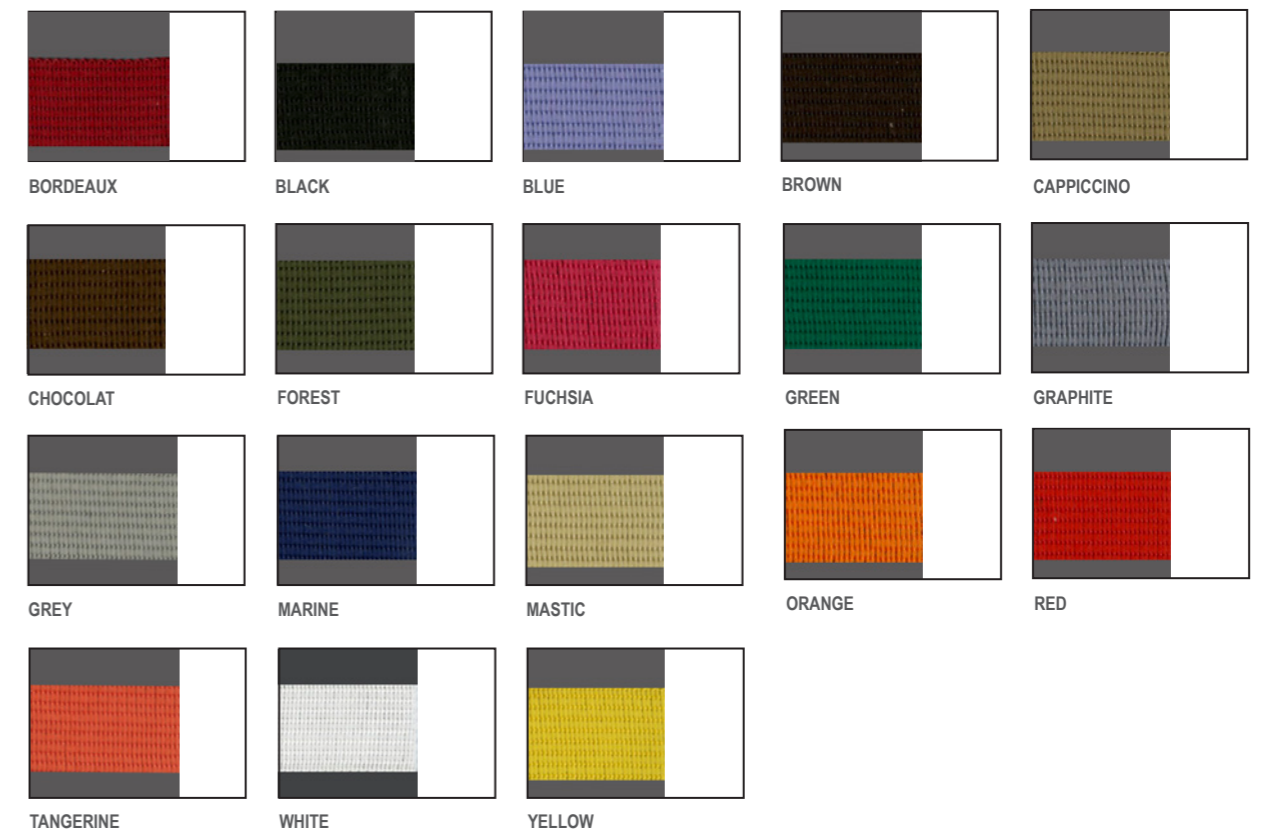

not available  
pas disponible  
niet beschikbaar  
nicht verfügbar

oiled  
huilé  
geolied  
geölt

varnished  
vernis  
gelakt  
lackiert

**A** METAL COLOURS  
METAL COLORS / COULEUR MÉTAL / METAAL-KLEUR / METALL-FARBEN

**X05** TITANIO DOHA

**X06** BRONZO DOHA

**BUTTONS** BOUTONS / KNOPEN / KNÖPFE  
**STITCHINGS** FILS / NAAIGAREN / NÄHGARN

**STITCHING**  
 SURPIQÛRE / GAARNAAD / GARN

**BIAS**  
 BIAIS / BIES / BIASE

**HIP-HOP / PRICE CLASS 2**