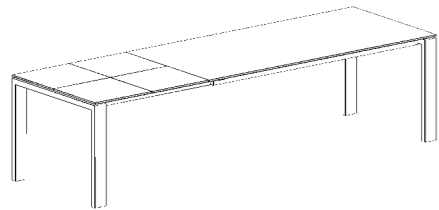

MERKUR LUGO

■ **table Merkur** 200/250/300 x 95cm, plateau en Dekton Marmorio
piéd Lugo en Nussbaum
chaise Luino patins en acier noir, cuir Toledo bianco

■ **Tisch Merkur** 200/250/300 x 95cm, Tischplatte Dekton Marmorio
Fuss Lugo Nussbaum
Stuhl Luino Kufe Stahl schwarz, Leder Toledo bianco

MERKUR LUGO

System | système

2 Klappenlagen
2 rallonges rabattable

Masse | dimensions

Fix: 140 – 300 x 95cm
Ausziehtisch | tablé à rallonge: 165/215/265 x 95cm
200/250/300 x 95cm
Gestell | pied: 80 x 60mm
Höhe | hauteur: 75 cm