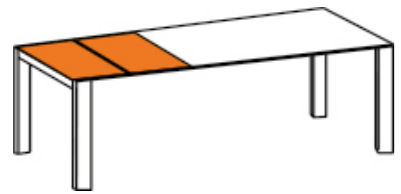

OLYMPIA ATHEN

System | système

Fix

1 Einlegeplatte oder
1 Dreheinlage
1 rallonge ou
1 rallonge a pivoter

2 Einlegeplatten
2 rallonges

1 Klappeinlage
1 rallonge rabattable

Masse | dimensions

Fix: 140 – 300 x 95cm
Ausziehtisch | tablé à rallonge: 140/200 – 210/270/330 x 95cm
Gestell | pied: 100 x 45mm
Höhe | hauteur: 75 – 76 cm