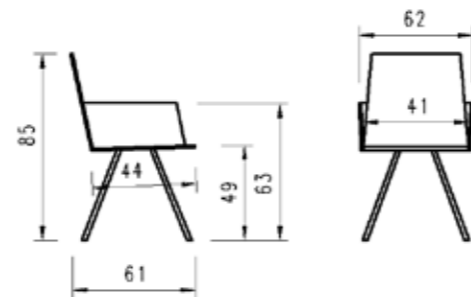

Ausführung: Polsterschalensessel in Echtleder oder Stoff
Version: fauteuil coque rembourré en cuir véritable ou en

Gestell Stahl Rundrohr 15mm schwarz lackiert
Fix (1F) oder mit Drehbeschlag (1D)
pied en acier tube ronde 15mm laqué noir
fix (1F) ou avec ferrure pivotante (1D)

Gestell Stahl Rundrohr 25mm schwarz lackiert
Fix (2F) oder mit Drehbeschlag (2D)
pied en acier tube ronde 25mm laqué noir
fix (2F) ou avec ferrure pivotante (2D)

Gestell Stahl Flachrohr schwarz lackiert
Fix (4F) oder mit Drehbeschlag (4D)
pied en acier tube plat laqué noir
fix (4F) ou avec ferrure pivotante (4D)

Gestell structure	Artikel-Nr No d'article	Leder | cuir		Stoff | tissu	
		Toledo (-TO-...) Bonanza (-BO-...)	Granada (-GR-...) Antigo (-AN-...)	Helena (-HEL-...)	Laura (-LA-...) Alpine (-AL-...)
Gestell 1F Fix pied 1F fix	2521F-	ID-289.9	ID-309.17	ID-289.12	ID-259.11
Gestell 1D mit Drehbeschlag pied 1D avec ferrure pivotante	2521D-	ID-309.13	ID-329.8	ID-309.20	ID-279.16
Gestell 2F Fix pied 2F fix	2522F-	ID-289.10	ID-309.18	ID-289.13	ID-259.12
Gestell 2D mit Drehbeschlag pied 2D avec ferrure pivotante	2522D-	ID-309.14	ID-329.9	ID-309.21	ID-279.17
Gestell 4F Fix pied 4F fix	2524F-	ID-289.11	ID-309.19	ID-289.14	ID-259.13
Gestell 4D mit Drehbeschlag pied 4D avec ferrure pivotante	2524D-	ID-309.16	ID-329.11	ID-309.23	ID-279.19

ÜBERSICHT IDENTNUMMERN (Achtung: Preise finden Sie in der zugehörigen Preisliste)
aperçu du numéro d'identification (Attention: pour les prix, voir la liste de prix correspondante)