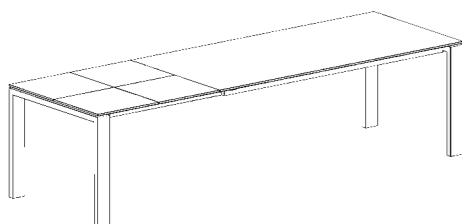

MERKUR ALLEGRO

■ **table Merkur** 165/215/265 x 95cm, plateau en chêne naturel laqué
piéd Allegro en chêne naturel laqué
chaise Fedora piéd en acier noir, tissu Helena vert

■ **Tisch Merkur** 165/215/265 x 95cm, Tischplatte Eiche Natur lackiert
Fuss Allegro Eiche Natur lackiert
Stuhl Fedora Gestell Edelstahl schwarz, Stoff Helena grün

MERKUR ALLEGRO

System | système

Fix

2 Klappenlagen
2 rallonges rabattable

Masse | dimensions

Fix: 160 – 280 x 95cm
 Ausziehtisch | tablé à rallonge: 165/215/265 x 95cm
 200/250/300 x 95cm
 Gestell | pied: 100 x 45mm
 Höhe | hauteur: 75 cm