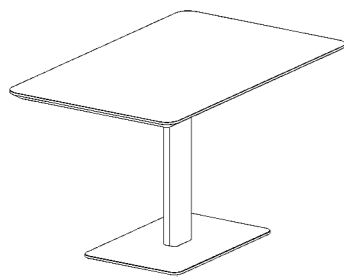

DIEGO

System | système

Fix

Masse | dimensions

Fix: 220 – 300 x 110cm
 Gestell | pied: 656 x 472mm
 Höhe | hauteur: 736mm

Gestell | pied

Fuss Stahl schwarz | pied en acier noir

Eiche Natur geölt
 40mm 2-teilig mit Baumkante

ELIAS MOLLIS

System | système

Rund
ronde

Quadratisch Radius 25
carré

Rechteckig Radius 25
rectangulaire

Masse | dimensions

quadratisch | carré: 80 x 80cm
rechteckig | rectangulaire: 130 x 80cm
rund | ronde: ø 80cm
Höhe | hauteur: 736mm