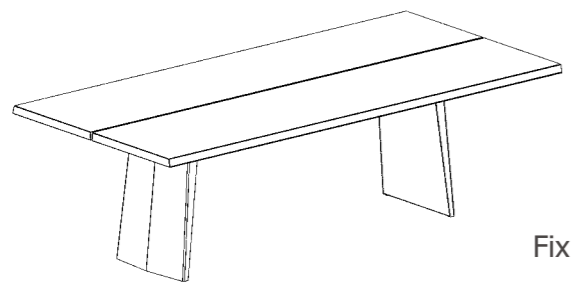

DIEGO

System | système

Fix

Masse | dimensions

Fix: 220 – 300 x 110cm
Gestell | pied: 656 x 472mm
Höhe | hauteur: 736mm