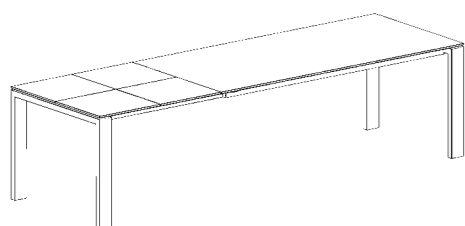

MERKUR OSLO

■ **table Merkur** 200/250/300 x 95cm, plateau en noyer naturel
pied Oslo en inox noir
chaise Pavia pied en acier laquer noir, tissu Helena kalegrün

■ **Tisch Merkur** 200/250/300 x 95cm, Tischplatte Nussbaum Natur
Fuss Oslo Edelstahl schwarz
Stuhl Pavia Gestell Stahl schwarz lackiert, Stoff Helena kalegrün

MERKUR OSLO

System | système

Fix

2 Klappenlagen
2 rallonges rabattable

Masse | dimensions

Fix | fix: 165 - 280 x 95cm
Ausziehtisch | table à rallonge: 165/215/265 x 95cm
200/250/300 x 95cm
Gestell | pied: 100 x 40mm
Höhe | hauteur: 75 cm