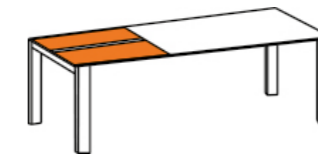

Nur für Frontauszug *Uniquement pour extension frontale*

Klappeinlage
rallonge rabattable

Zentralauszug (Jura Delemont) *Extension centrale (Jura Delemont)*

Klappeinlage Jura
rallonge rabattable Jura

■ **table Atlas** 260 x 95cm, plateau en noyer
piéd MOL en acier noir
chaise pavia piéd en acier noir, tissu Helena ocker