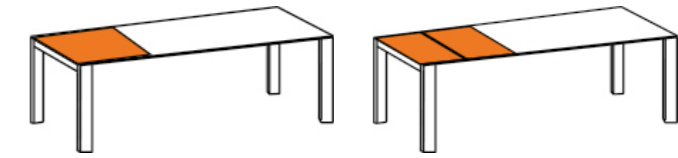

HPL

Eiche Natur
chêne nature

Nussbaum
noyer

Unsere Auszugssysteme *Nos systèmes de rallonges*

Für Front- und Synchronauszug *Extension frontale et synchrone*

1 oder 2 Einlegeplatten
1 ou 2 rallonges

Dreheinlage
rallonge a pivoter

Nur für Frontauszug *Uniquement pour extension frontale*

Klappeinlage
rallonge rabattable

Zentralauszug (Jura Delemont) *Extension centrale (Jura Delemont)*

Klappeinlage Jura
rallonge rabattable Jura

■ **table Atlas** 260 x 95cm, plateau en noyer
piéd MOL en acier noir
chaise pavia piéd en acier noir, tissu Helena ocker

■ **Tisch Atlas** 260 x 95cm, Tischplatte Nussbaum
Fuss MOL Stahl schwarz lackiert
Stuhl Pavia Gestell Stahl schwarz lackiert, Stoff Helena ocker

ATLAS

- **Tisch Atlas** 210/270 x 95cm, Tischplatte Keramik Beton dunkel
Fuss REH Eiche schwarz
Stuhl Konka Gestell Rundrohr Stahl schwarz lackiert, Sitz und Rücken Eiche schwarz
- **table Atlas** 210/270 x 95cm, plateau en céramique Beton dunkel
piéd REH en chêne noir
chaise Konka pied en tube d'acier rond laqué noir, assise et dossier en chêne noir