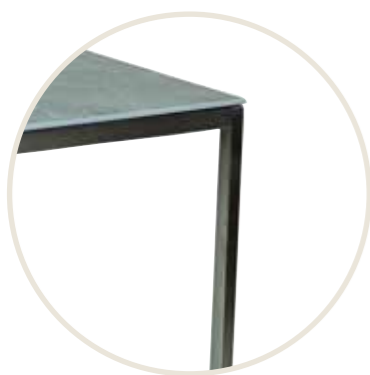

Gestell | pied

Gestell Edelstahl | pied en inox