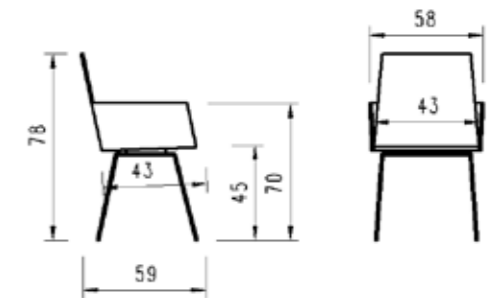

Ausführung: Polsterschalensessel in Echtleder oder Stoff
Version: fauteuil coque rembourré en tissu
piétement en acier noir

		Leder | cuir	Stoff | tissu	
		Toledo (-TO-...)	Helena (-HEL-...)	Laura (-LA-...) Alpine (-AL-...)

Gestell structure	Artikel-Nr No d'article			
Gestell Stahl schwarz pied acier noir	2489-	ID-244.8	ID-214.8	ID-194.1