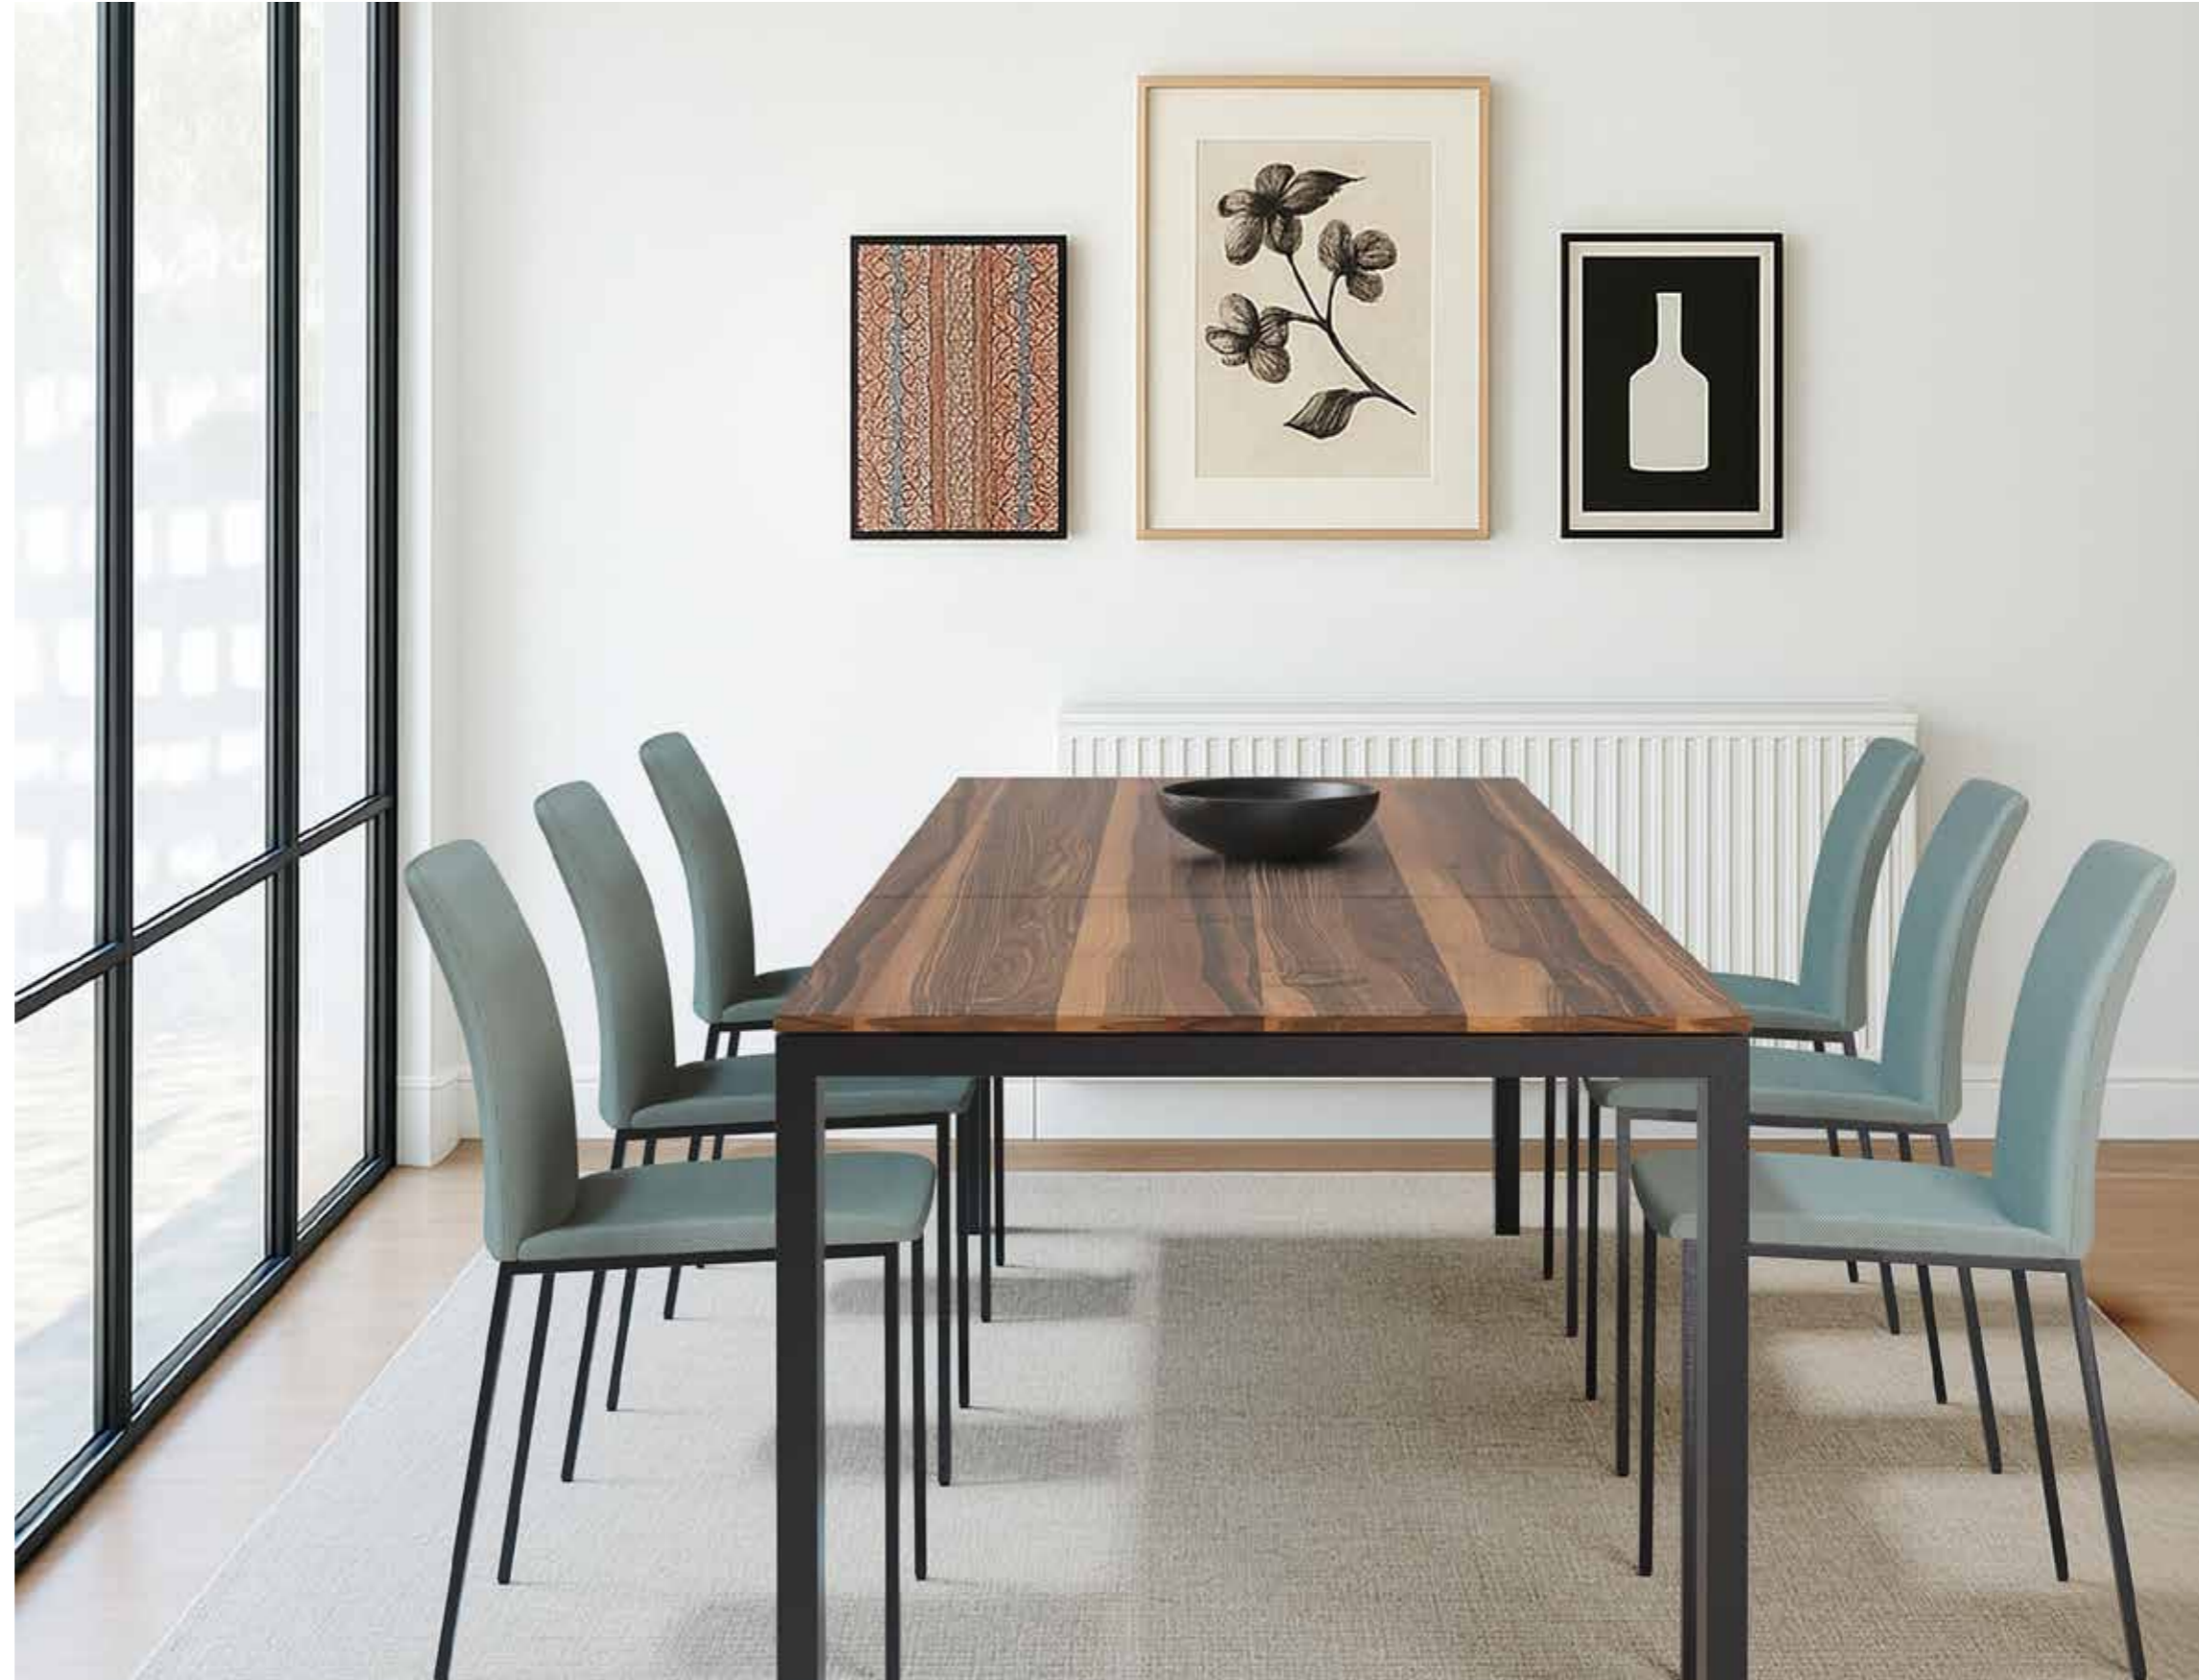

MERKUR OSLO

■ **table Merkur** 200/250/300 x 95cm, plateau en noyer naturel
pied Oslo en inox noir
chaise Pavia pied en acier laquer noir, tissu Helena kalegrün

■ **Tisch Merkur** 200/250/300 x 95cm, Tischplatte Nussbaum Natur
Fuss Oslo Edelstahl schwarz
Stuhl Pavia Gestell Stahl schwarz lackiert, Stoff Helena kalegrün