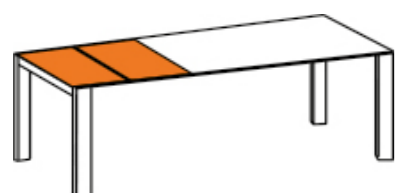

OLYMPIA MÜNCHEN

System | système

Fix

1 Einlegeplatte oder
1 Dreheinlage
1 rallonge ou
1 rallonge a pivoter

2 Einlegeplatten
2 rallonges

1 Klappeinlage
1 rallonge rabattable

Masse | dimensions

Fix: 140 – 300 x 95cm
Ausziehtisch | tablé à rallonge: 140/200 – 210/270/330 x 95cm
Gestell | pied: 80 x 80mm
Höhe | hauteur: 75 – 76 cm