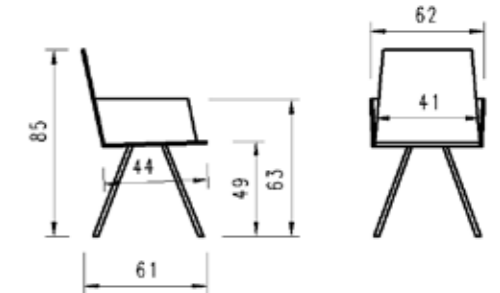

Ausführung: Polsterschalensessel in Stoff
Gestell Stahl schwarz mit Drehbeschlag
Stuhl zerlegt zur Selbstmontage

Version: fauteuil coque rembourré en tissu
piétement en acier noir avec ferrure pivotante
chaise démontée à monter soi-même

Leder | cuir	Stoff | tissu	
Toledo (-TO-...)	Helena (-HEL-...)	Laura (-LA-...) Alpine (-AL-...)

Gestell structure	Artikel-Nr No d'article			
Gestell Dreh- Rückholbeschlag ped avec ferrure pivotante et rappel	2701DR-	ID-279.27	ID-249.14	ID-244.7

Stoff | tissu	
Laura hellbeige (-LA-100) Laura hellgrau (-LA-102) Laura senf (-LA-105) Laura sandstone (-LA-200) Laura olive (-LA-135) Laura grau (-LA-108) Laura schwarz (-LA-116)	

Gestell structure	Artikel-Nr No d'article	
Gestell Stahl schwarz mit Drehbeschlag ped en acier noir avec ferrure pivotante	2488-11-L	ID-139.3