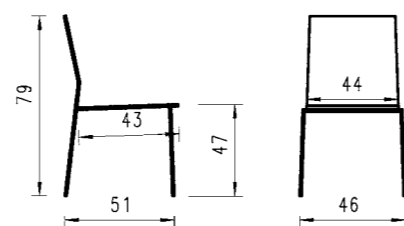

Holz	
		Eiche Natur lackiert 65	Eiche schwarz lackiert 11
Gestell structure	Artikel-Nr No d'article		
Gestell Stahl schwarz pied en acier noir	3001-	ID-134.5	ID-134.5

		Holz | bois
		Buche massiv schwarz | hêtre massif noir
Gestell structure	Artikel-Nr No d'article	
Buche schwarz lackiert | hêtre laqué noir	2131-11	ID-134.3