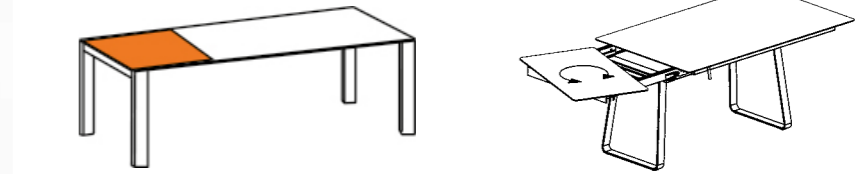

Dreheinlage
rallonge a pivoter