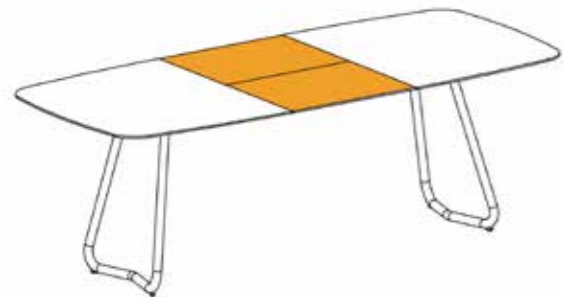

JURA DELEMONT

■ **table Jura** 280 x 100cm, plateau céramique Béton hell
piéd Delemont en acier laqué noir
chaise Fedora pied en acier laqué noir, tissu Helena lindengrün

■ **Tisch Jura** 280 x 100cm, Tischplatte Keramik Beton hell
Fuss Delemont Stahl schwarz lackiert
Stuhl Fedora Gestell Edelstahl schwarz lackiert, Stoff Helena lindengrün

JURA DELEMONT

System | système

Jura I (Bootsform)

Jura II (Meta-Oval) nur:
200x100cm = Art-Nr. 2010M
240x100 = Art-Nr. 2040M

1 Klappeinlage
1 rallonge rabattable

Masse | dimensions

Fix: 160 | 180 x 90 | 200 – 300 x 100cm
Klappeinlage | rallonge rabattable: 160/220 – 280/340 x 100cm
Gestell Rundrohr | pied tube ronde: ø 35mm
Höhe | hauteur: 74 – 75 cm