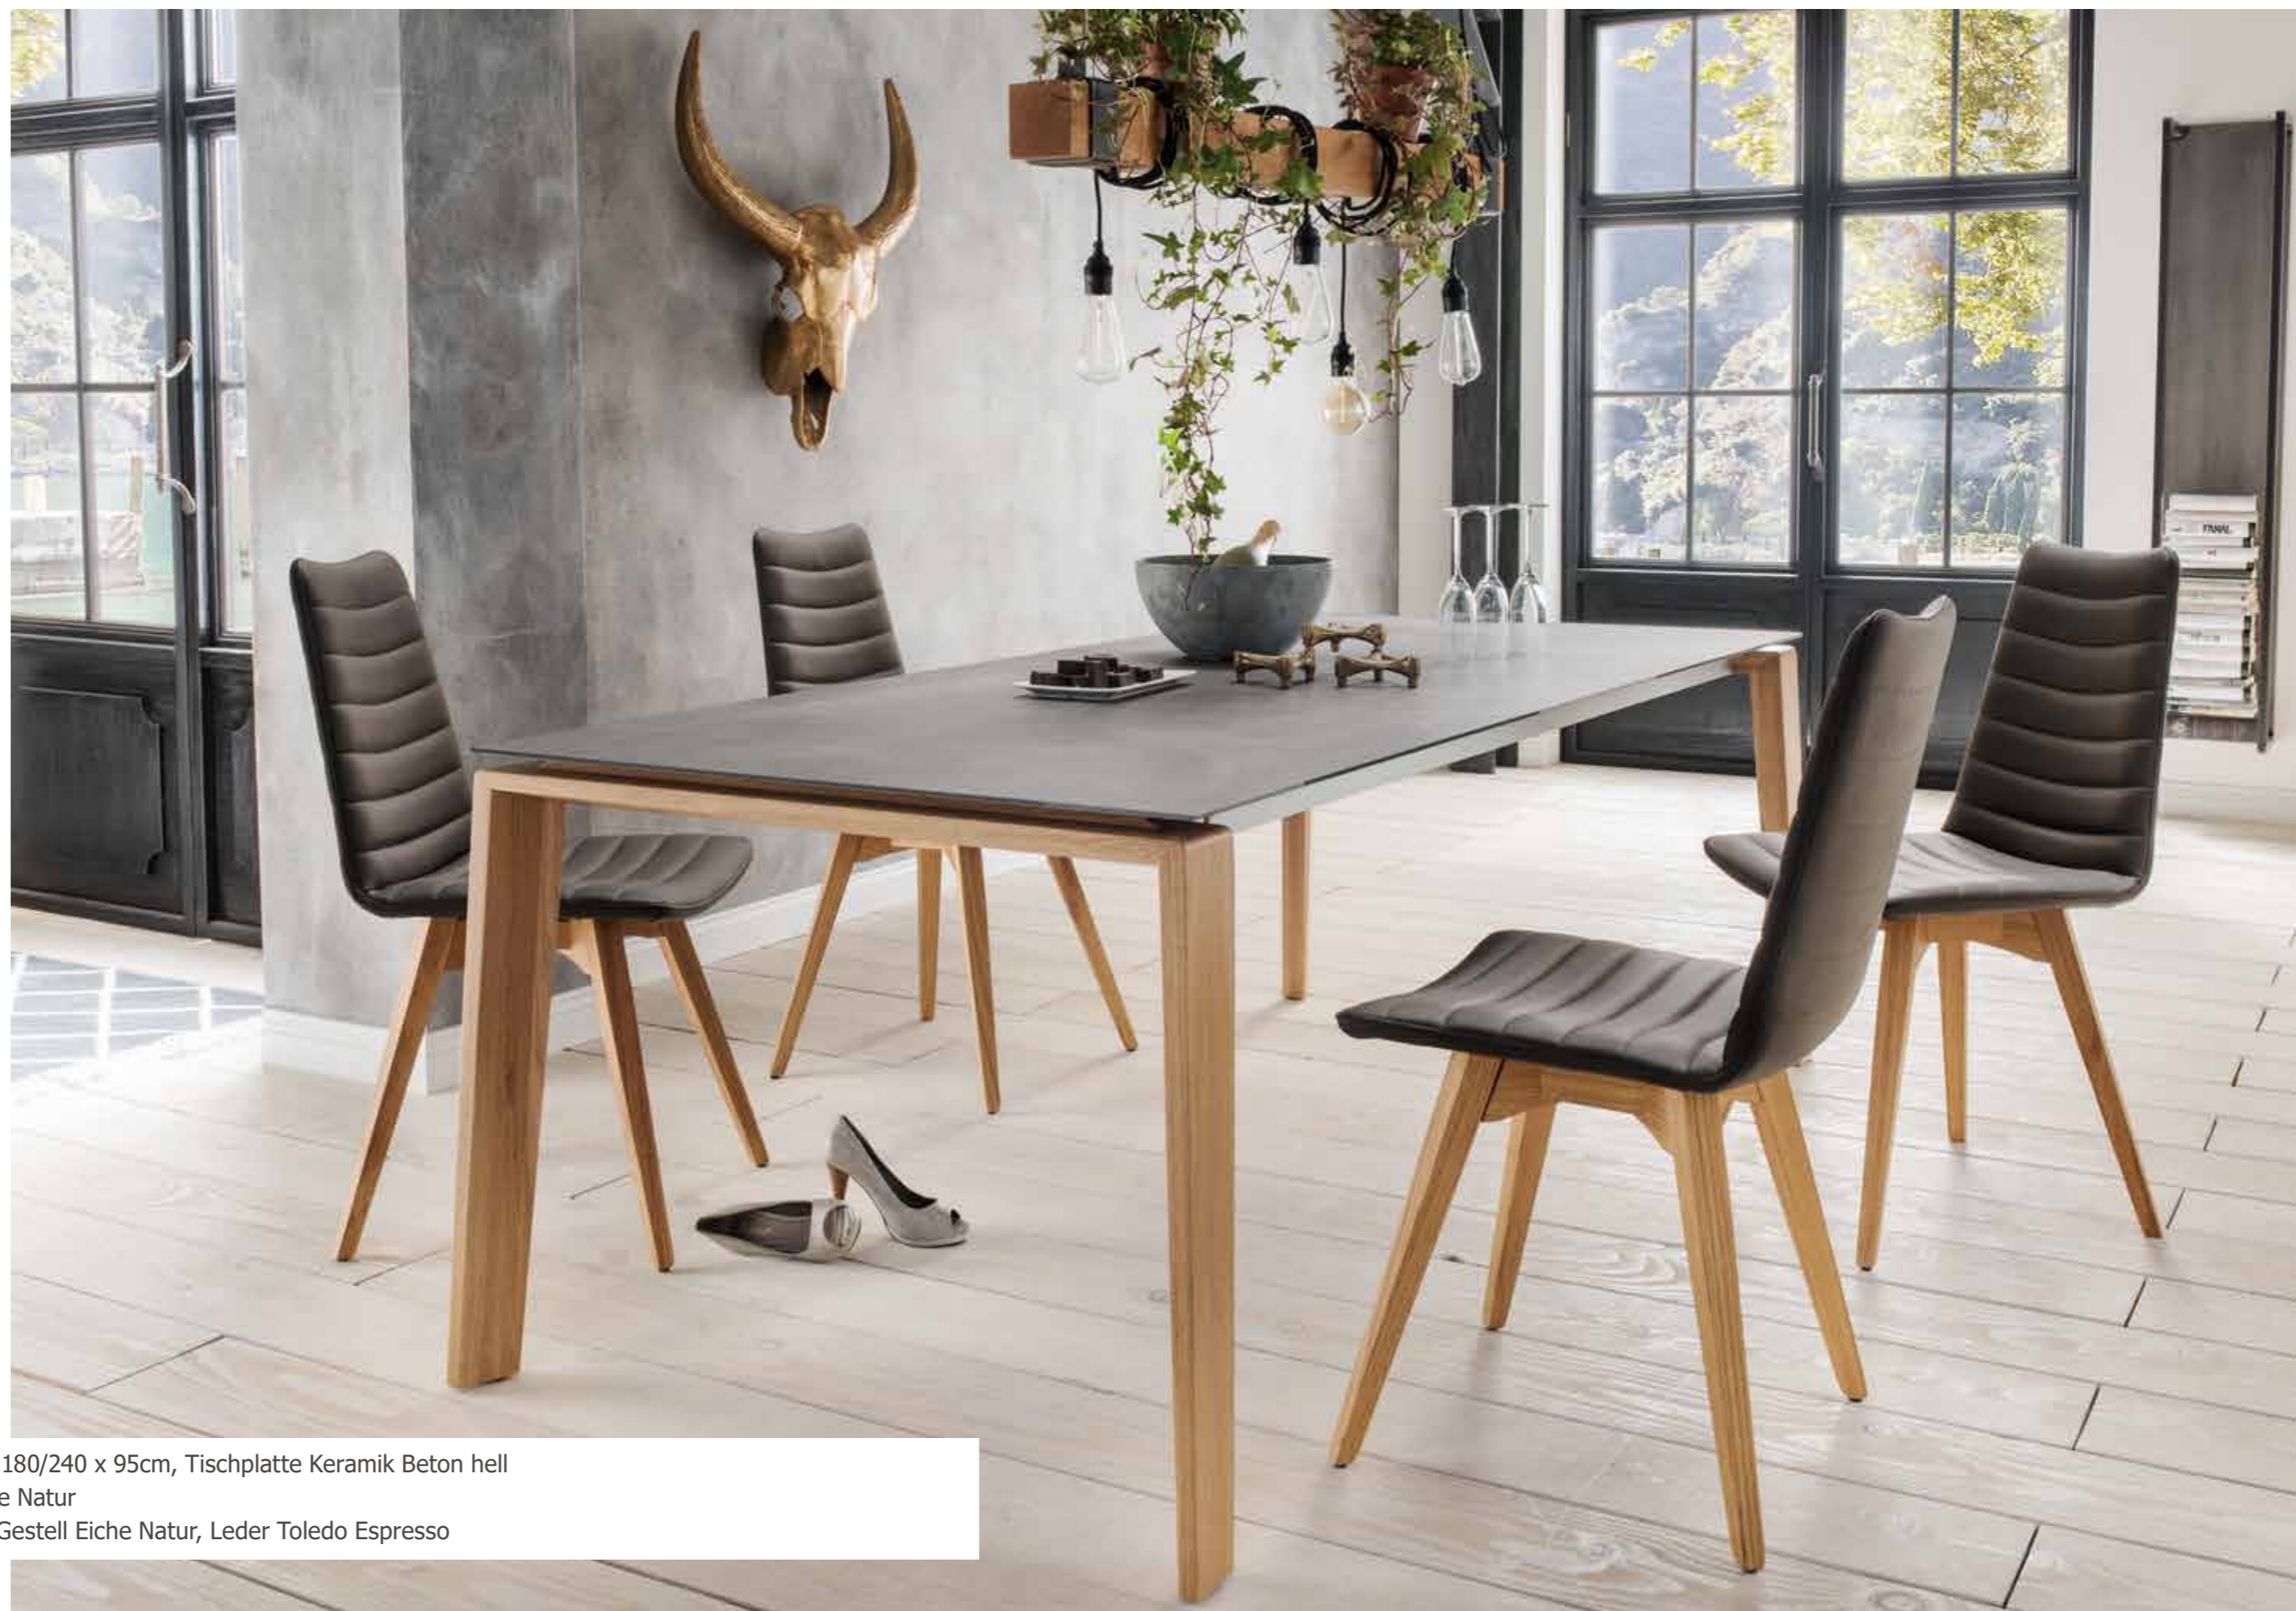

OLYMPIA TURIN

■ **table Olympia** 180/240 x 95cm, plateau en céramique Béton hell
piéd Turin en chêne naturel
chaise Muralto piéd en chêne naturel, cuir Toledo Espresso

■ **Tisch Olympia** 180/240 x 95cm, Tischplatte Keramik Beton hell
Fuss Turin Eiche Natur
Stuhl Muralto Gestell Eiche Natur, Leder Toledo Espresso