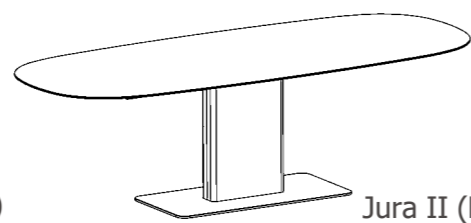

Jura I (Bootsform)

Jura II (Meta-Oval) nur:
200x100cm = Art-Nr. 2010M
240x100 = Art-Nr. 2040M

Masse | dimensions

Fix: 160 | 180 x 90 | 200 – 260 x 100cm
Höhe | hauteur: 74cm