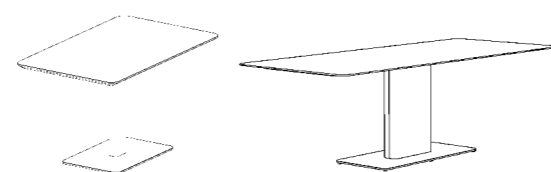

Rechteckig
rectangulaire

Art.-Nr. | No d'article: 314

319