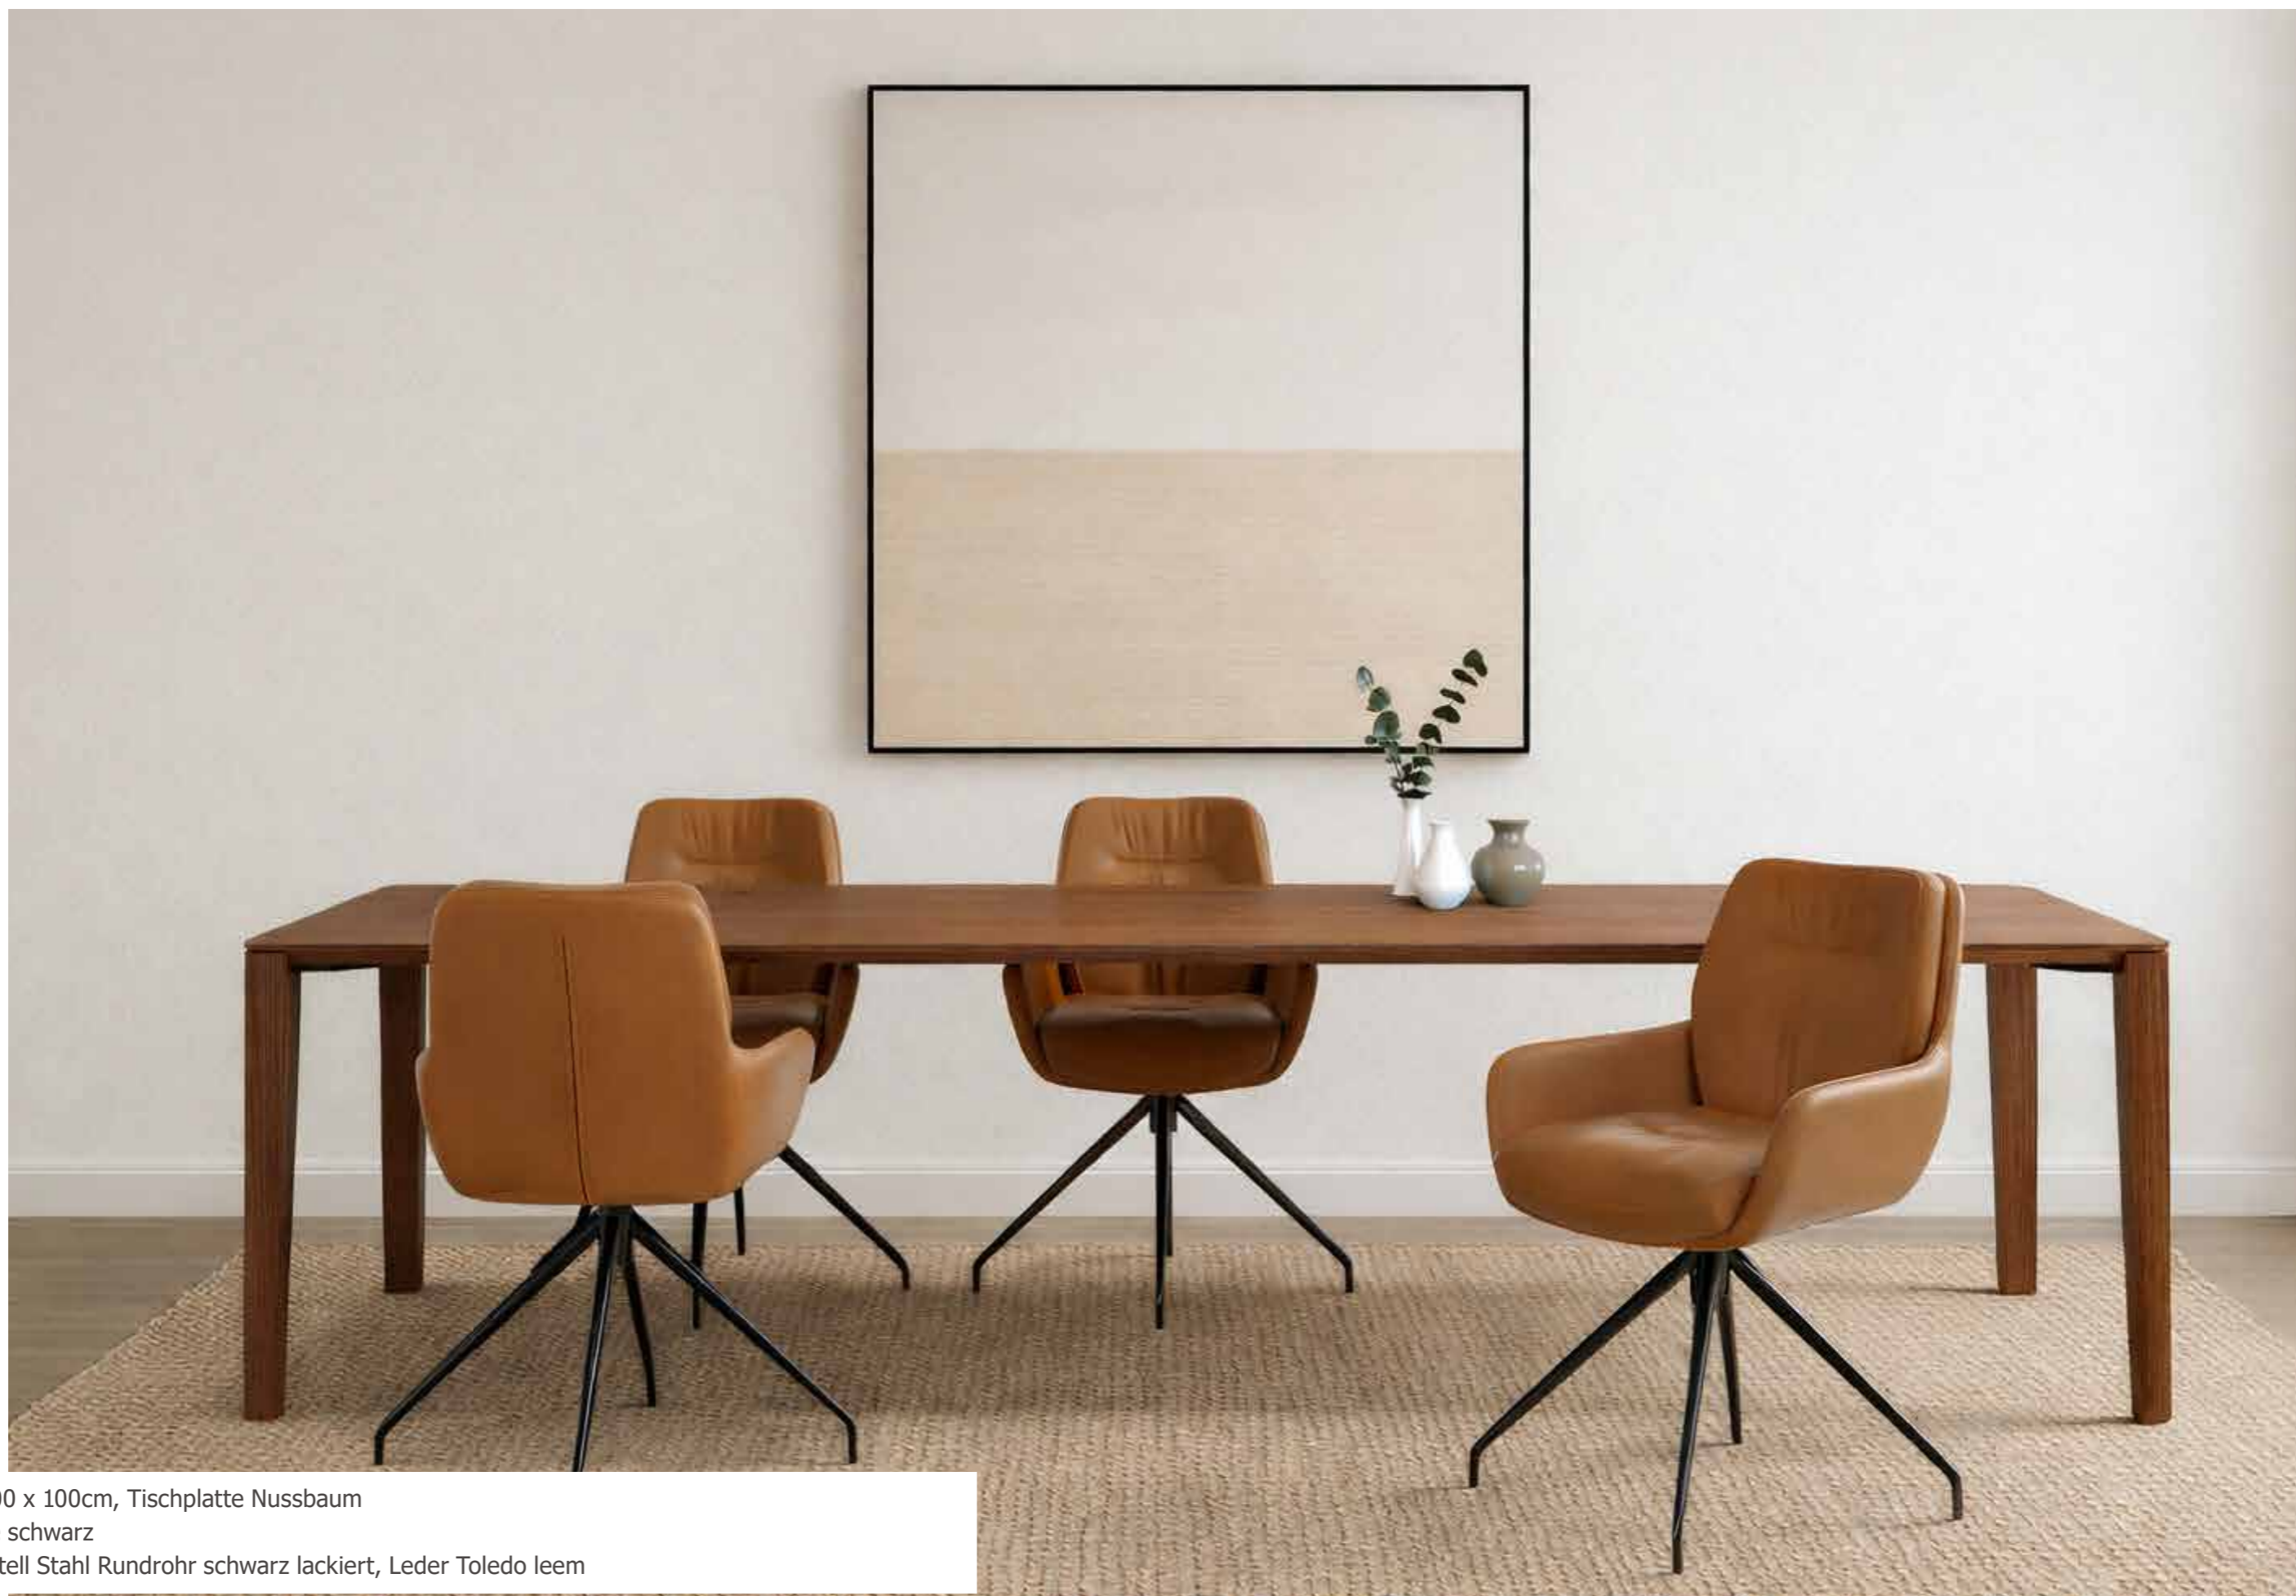

GLARUS MELS

■ **table Glarus** 300 x 100cm, plateau en noyer
piéd Mels en chêne noir
chaise Enna piéd en acier noir, tissu cuir Toledo leem

■ **Tisch Glarus** 300 x 100cm, Tischplatte Nussbaum

Fuss Mels Eiche schwarz

Stuhl Enna Gestell Stahl Rundrohr schwarz lackiert, Leder Toledo leem