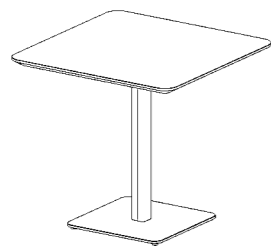

■ **table Diego** 260 x 110cm, plateau en chêne naturel avec vordure d'arbre
ped WAN en acier noir
chaise Bologna pied en chêne naturel, cuir Toledo applegreen

■ **Tisch Diego** 260 x 110cm, Tischplatte Eiche Natur mit Baumkante
Fuss WAN Stahl schwarz
Stuhl Bologna Gestell Eiche Natur, Leder Toledo applegreen

DIEGO

System | système

Fix

Masse | dimensions

Fix: 220 – 300 x 110cm
 Gestell | pied: 656 x 472mm
 Höhe | hauteur: 736mm

Gestell | pied

Fuss Stahl schwarz | pied en acier noir

Eiche Natur geölt
 40mm 2-teilig mit Baumkante

Eiche Natur geölt -65

Artikel-Nr No d'article	Grösse cm Dimens.	Fix
384- Fuss WAN2024 Stahl schwarz ...- pied WAN2024 en acier noir	2211B	220 x 110cm ID-1349.57
	2411B	240 x 110cm ID-1449.55
	2611B	260 x 110cm ID-1549.61
	2811B	280 x 110cm ID-1599.15
	3011B	300 x 110cm ID-1699.31

ELIAS MOLLIS

System | système

Rund
ronde

Quadratisch Radius 25
carré

Rechteckig Radius 25
rectangulaire

Masse | dimensions

quadratisch | carré: 80 x 80cm
rechteckig | rectangulaire: 130 x 80cm
rund | ronde: ø 80cm
Höhe | hauteur: 736mm