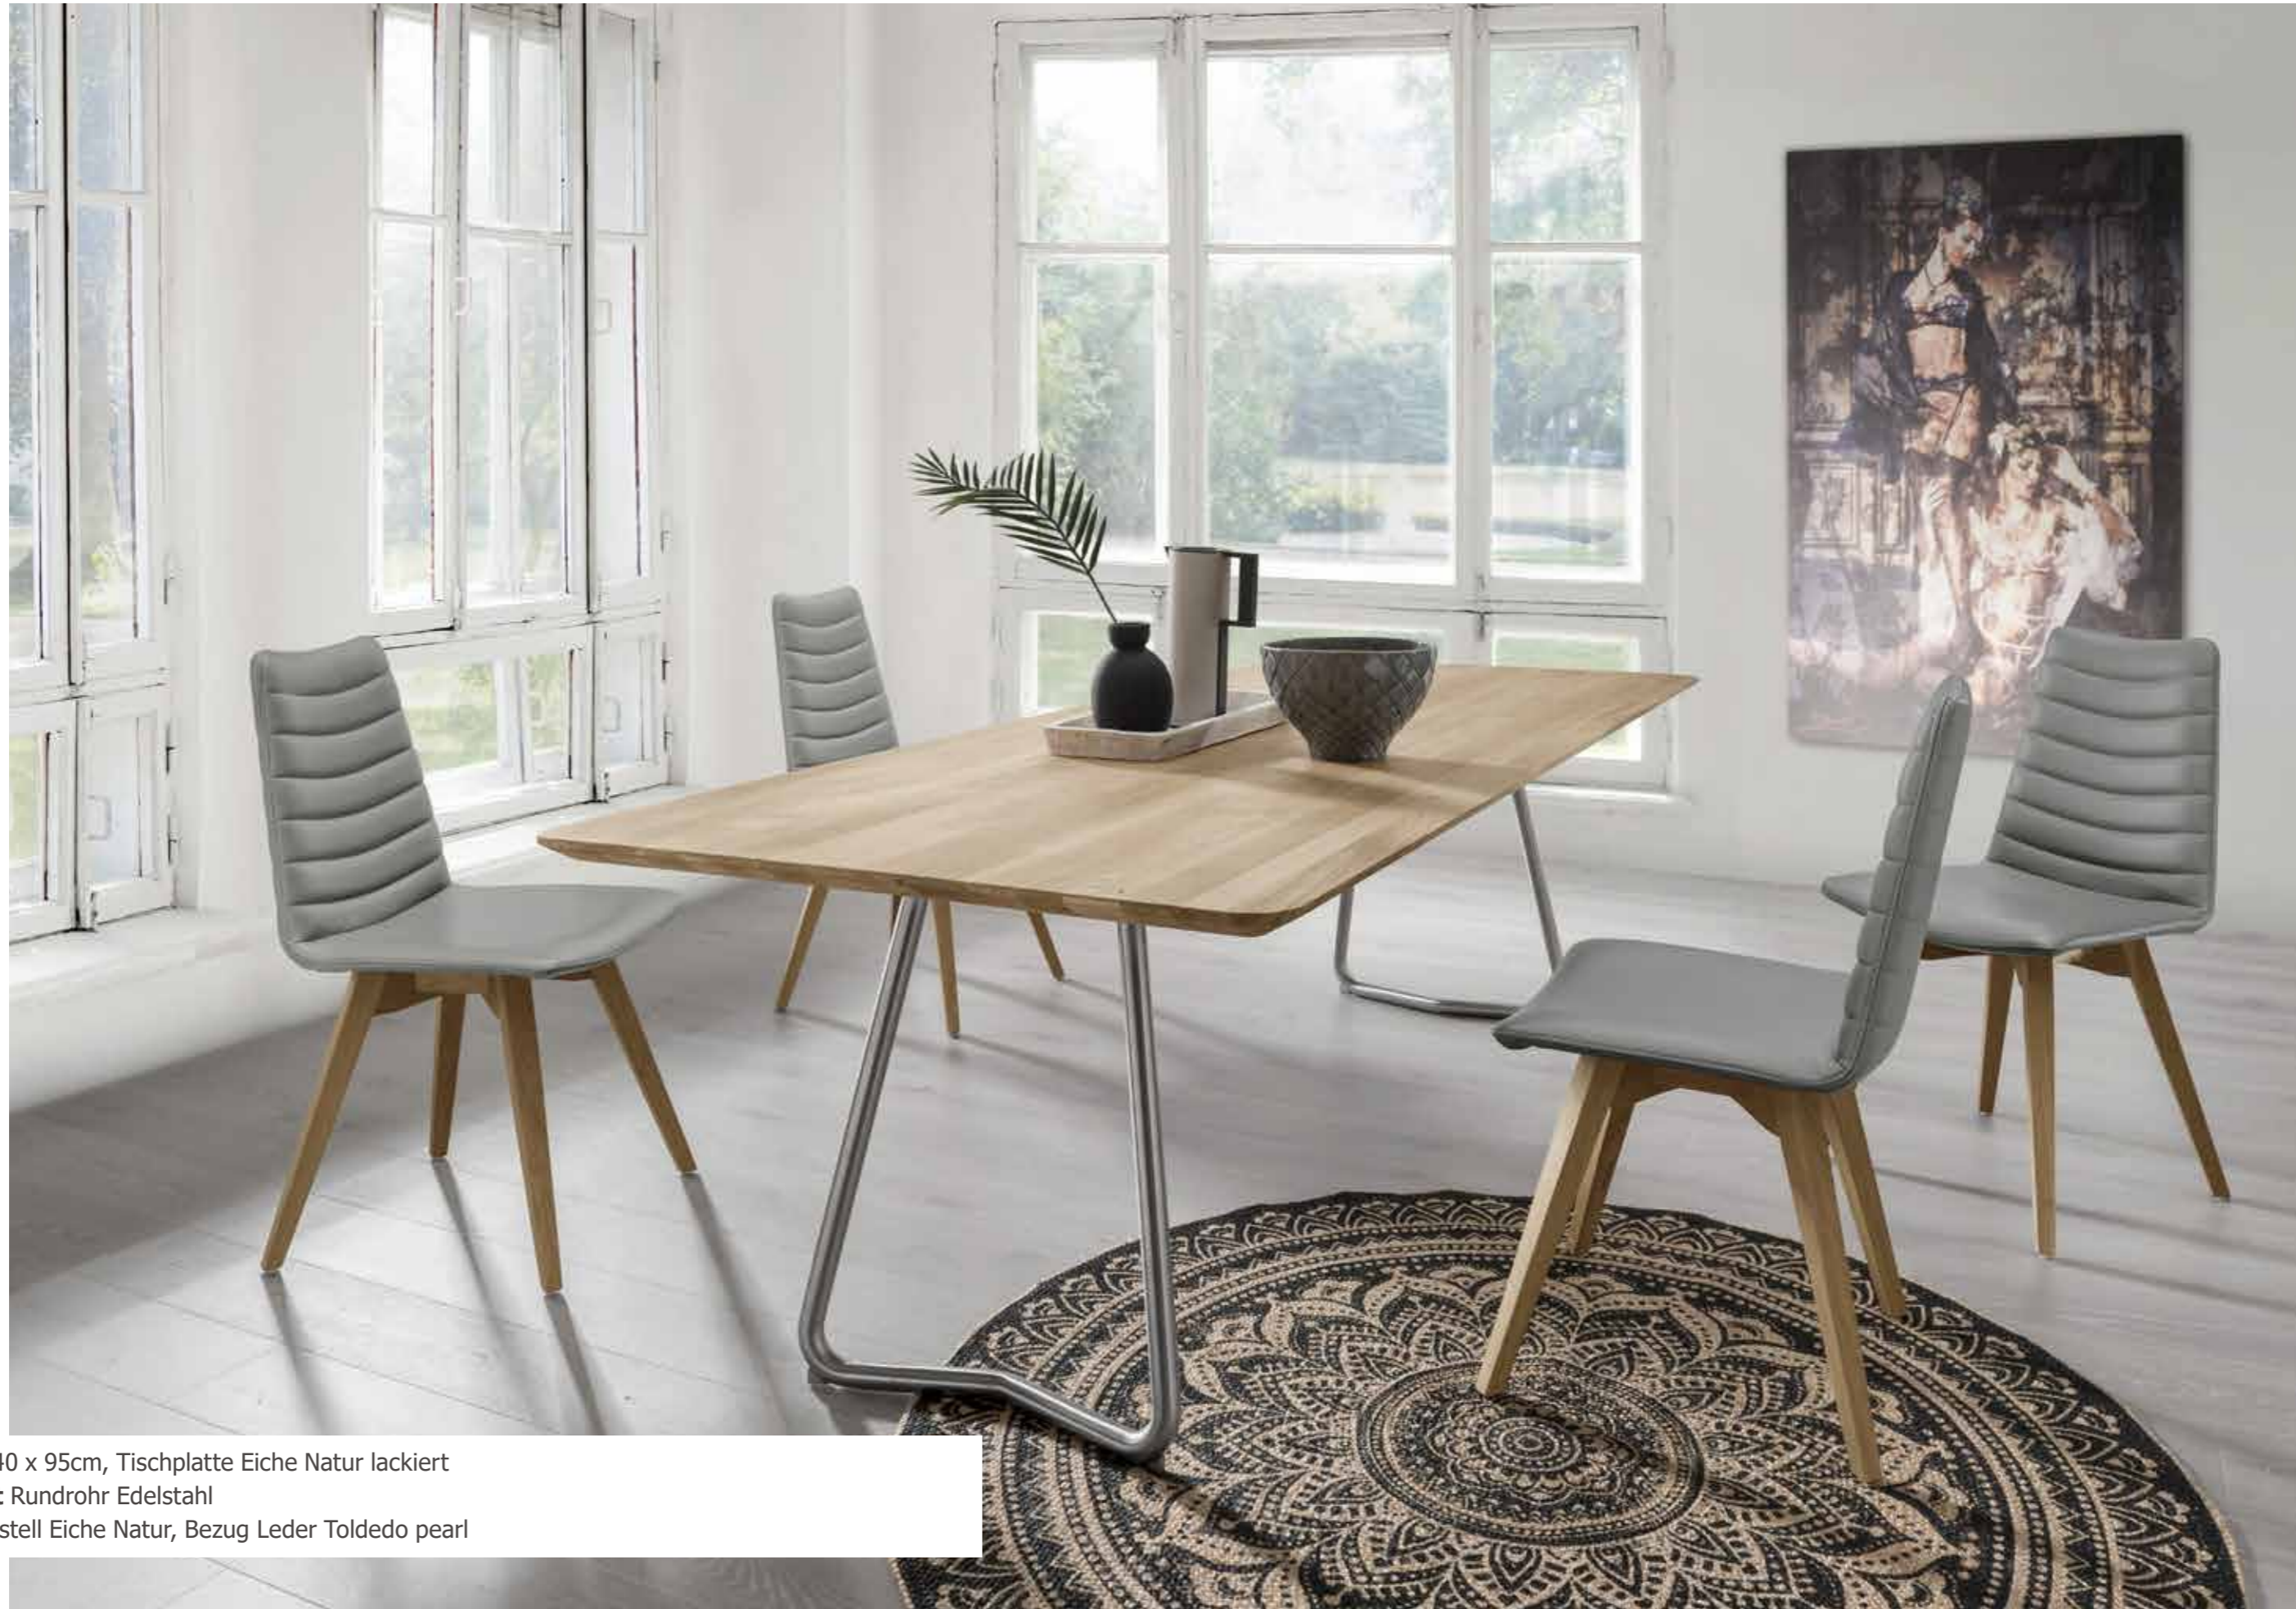

GLARUS DELEMONT

■ **table Glarus** 240 x 95cm, plateau en chêne naturel laqué
ped Delemont tube ronde en inox
chaise Malta pied en chêne naturel, cuir Toledo pearl

■ **Tisch Glarus** 240 x 95cm, Tischplatte Eiche Natur lackiert
Fuss Delemont Rundrohr Edelstahl
Stuhl Malta Gestell Eiche Natur, Bezug Leder Toldedo pearl