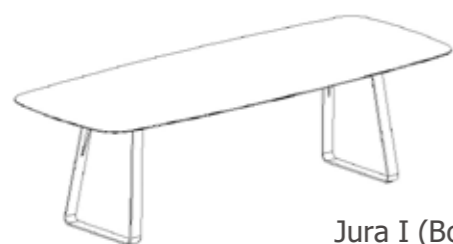

JURA TAVANNES

System | système

Jura I (Bootsform)