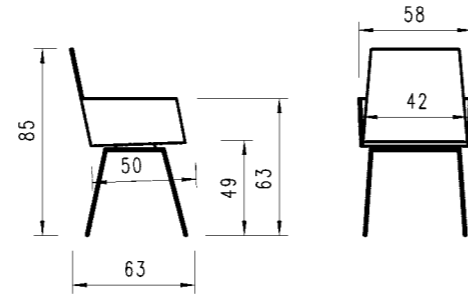

Ausführung: Polsterschalensessel in Echtleder oder Stoff
Gestell Stahl schwarz mit Drehbeschlag

Version: fauteuil coque rembourré en cuir ou tissu
piétement en acier noir avec ferrure pivotante