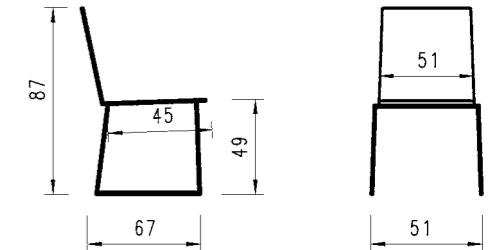

Ausführung: Polsterschalensessel in Stoff
Gestell Stahl schwarz Kufe
Stuhl zerlegt zur Selbstmontage
Version: fauteuil coque rembourré en tissu
piètement en acier noir patins
chaise démontée à monter soi-même

Gestell structure	Artikel-Nr No d'article	Stoff | tissu	
		Laura hellbeige (-LA-100) Laura hellgrau (-LA-102) Laura senf (-LA-105) Laura sandstone (-LA-200) Laura olive (-LA-135) Laura grau (-LA-108) Laura schwarz (-LA-116)	ID-129.3
Gestell Stahl schwarz Kufe pied en acier noir patins	2487-L-		ID-129.3