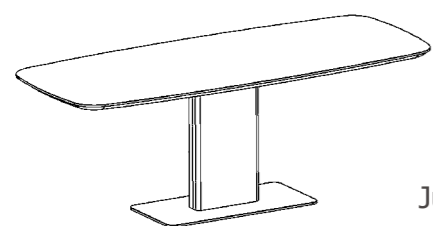

JURA MOLLIS

System | système

Jura I (Bootsform)