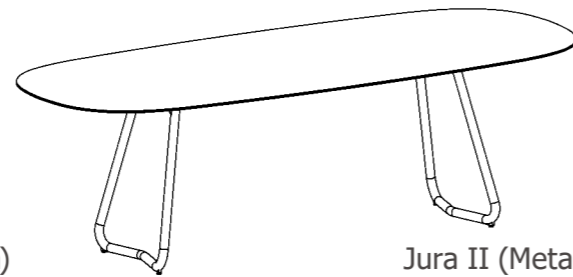

JURA DELEMONT

■ **table Jura** 280 x 100cm, plateau céramique Béton hell
piéd Delemont en acier laqué noir
chaise Fedora pied en acier laqué noir, tissu Helena lindengrün

■ **Tisch Jura** 280 x 100cm, Tischplatte Keramik Beton hell
Fuss Delemont Stahl schwarz lackiert
Stuhl Fedora Gestell Edelstahl schwarz lackiert, Stoff Helena lindengrün

JURA DELEMONT

System | système

Jura I (Bootsform)

Jura II (Meta-Oval) nur:
200x100cm = Art-Nr. 2010M
240x100 = Art-Nr. 2040M

1 Klappeinlage
1 rallonge rabattable

Masse | dimensions

Fix: 160 | 180 x 90 | 200 – 300 x 100cm
Klappeinlage | rallonge rabattable: 160/220 – 280/340 x 100cm
Gestell Rundrohr | pied tube ronde: ø 35mm
Höhe | hauteur: 74 – 75 cm