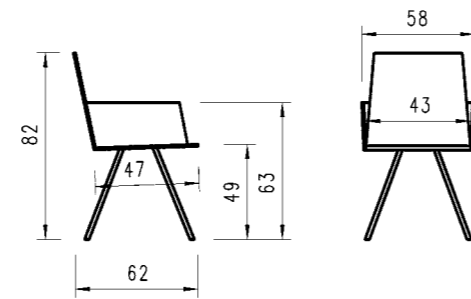

Ausführung: Polsterschalensessel in Echtleder oder Stoff
Version: fauteuil coque rembourré en cuir véritable ou en

		Leder | cuir	Stoff | tissu	
		Toledo (-TO-...)	Helena (-HEL-...)	Laura (-LA-...) Alpine (-AL-...)

Gestell structure	Artikel-Nr No d'article			
Gestell 1DR mit Dreh- Rückholbeschlag pied 1D avec ferrure pivotante et rappel	3101DR-	ID-304.1	ID-274.4	ID-259.20
Gestell 3DR mit Dreh- Rückholbeschlag pied 3D avec ferrure pivotante et rappel	3103DR-	ID-334.1	ID-309.32	ID-294.2