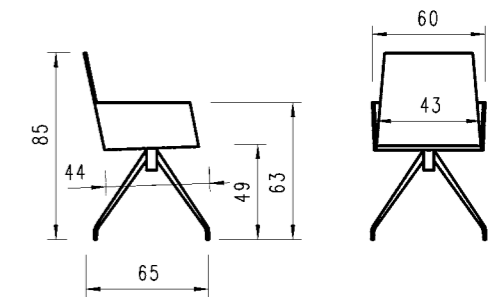

Ausführung: Polsterschalensessel in Echtleder oder Stoff
Version: fauteuil coque rembourré en cuir véritable ou en

Gestell Stahl Rundrohr 15mm schwarz lackiert
Fix (1F) oder mit Drehbeschlag (1D)
pied en acier tube ronde 15mm laqué noir
fix (1F) ou avec ferrure pivotante (1D)

Gestell Stahl Rundrohr 25mm schwarz lackiert
Fix 2F oder mit Drehbeschlag 2D
pied en acier tube ronde 25mm laqué noir
fix 2F ou avec ferrure pivotante 2D

Gestell Stahl Flachrohr schwarz lackiert
Fix 4F oder mit Drehbeschlag 4D
pied en acier tube plat laqué noir
fix 4F ou avec ferrure pivotante 4D

Gestell structure	Artikel-Nr No d'article	Leder | cuir		Stoff | tissu	
		Toledo (-TO-...)	Granada (-GR-...) Antigo (-AN-...)	Helena (-HEL-...)	Laura (-LA-...) Alpine (-AL-...)
Gestell 1F Fix pied 1F fix	2901F	ID-314.2	ID-339.1	ID-314.3	ID-279.24
Gestell 1DR Dreh- Rückholbeschlag pied 1DR ferrure pivotante et rappel	2901DR	ID-359.2	ID-389.3	ID-359.3	ID-329.13
Gestell 2F Fix pied 2F fix	2902F	ID-314.4	ID-339.4	ID-314.5	ID-279.25
Gestell 2DR Dreh- Rückholbeschlag pied 2DR ferrure pivotante et rappel	2902DR	ID-339.5	ID-369.4	ID-339.6	ID-309.25
Gestell 4F Fix pied 4F fix	2904F	ID-314.6	ID-339.1	ID-314.7	ID-279.26
Gestell 4DR Dreh- Rückholbeschlag pied 4DR ferrure pivotante et rappel	2904DR	ID-359.5	ID-389.6	ID-359.6	ID-329.14