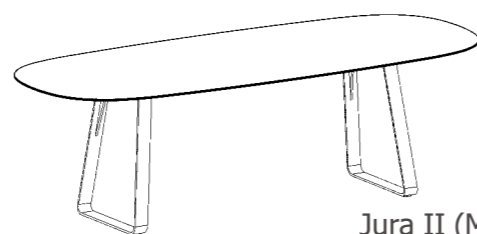

Fuss Tavannes Stahl schwarz lackiert

Stuhl Dongo Gestell Rundrohr Stahl schwarz matt lackiert, Stoff Alpine Champagner

JURA TAVANNES

System | système

Jura I (Bootsform)

Jura II (Meta-Oval) nur:
200x100cm = Art-NR. 2010M
240x100 = Art-Nr. 2040M

Masse | dimensions

Fix: 160 – 180 x 90 | 200 – 300 x 100cm
Gestell | pied: 70 x 10mm
Höhe | hauteur: 75cm

Gestell | pied

Fuss Stahl schwarz | Pied tube rond en acier noir

Keramik 6/7mm

Ocean-Black	-73
Dark-Night	-89
Oxido-Flame	-90
Beton-Hell	-92
Beton-Dunkel	-95