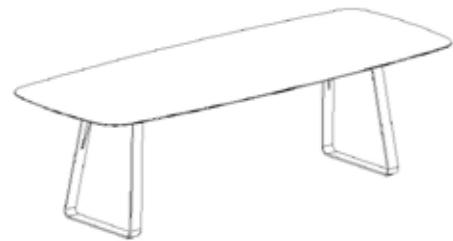

GLARUS TAVANNES

System | système

Fix

Masse | dimensions

Fix: 160 – 200 x 90 | 220 – 300 x 100cm
Gestell | pied: 70 x 10mm
Höhe | hauteur: 75cm