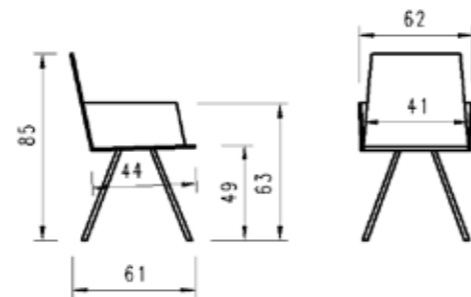

Ausführung: Polsterschalensessel in Echtleder oder Stoff
Version: fauteuil coque rembourré en cuir véritable ou en

Gestell Stahl Rundrohr 15mm schwarz lackiert
Fix (1F) oder mit Dreh- Rückholbeschlag (1D)
pied en acier tube ronde 15mm laqué noir
fix (1F) ou avec ferrure pivotante (1D)

Gestell Stahl Rundrohr 25mm schwarz lackiert
Fix (2F) oder mit Dreh- Rückholbeschlag (2D)
pied en acier tube ronde 25mm laqué noir
fix (2F) ou avec ferrure pivotante (2D)

Gestell Stahl Flachrohr schwarz lackiert
Fix (4F) oder mit Dreh- Rückholbeschlag (4D)
pied en acier tube plat laqué noir
fix (4F) ou avec ferrure pivotante (4D)

Gestell structure	Artikel-Nr No d'article	Leder | cuir		Stoff | tissu	
		Toledo (-TO-...)	Granada (-GR-...) Antigo (-AN-...)	Helena (-HEL-...)	Laura (-LA-...) Alpine (-AL-...)
Gestell 1F Fix pied 1F fix	2601F	ID-289.3	ID-309.6	ID-289.6	ID-259.2
Gestell 1D Dreh- Rückholbeschlag pied 1D ferrure pivotante et rappel	2601D	ID-309.2	ID-329.2	ID-309.9	ID-279.1
Gestell 2F Fix pied 2F fix	2602F	ID-289.4	ID-309.7	ID-289.7	ID-259.3
Gestell 2D Dreh- Rückholbeschlag pied 2D ferrure pivotante et rappel	2602D	ID-309.3	ID-329.3	ID-309.10	ID-279.2
Gestell 4F Fix pied 4F fix	2604F	ID-289.5	ID-309.8	ID-289.8	ID-259.4
Gestell 4D Dreh- Rückholbeschlag pied 4D ferrure pivotante et rappel	2604D	ID-309.5	ID-329.5	ID-309.12	ID-279.4

ÜBERSICHT IDENTNUMMERN (Achtung: Preise finden Sie in der zugehörigen Preisliste)
aperçu du numéro d'identification (Attention: pour les prix, voir la liste de prix correspondante)