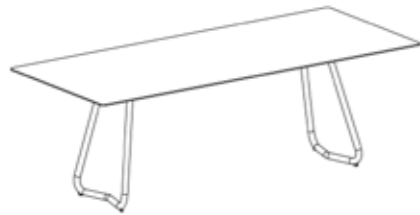

GLARUS DELEMONT

System | système

Fix

Masse | dimensions

Fix: 160 – 200 x 90 | 220 – 300 x 100cm
Gestell Rundrohr | pied tube ronde: ø 35mm
Höhe | hauteur: 75cm