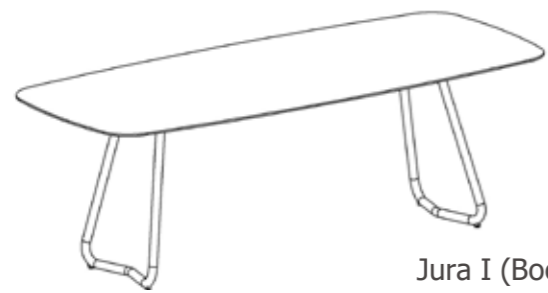

JURA DELEMONT

System | système