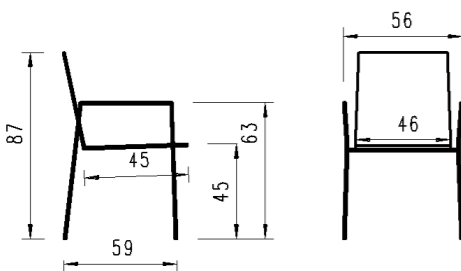

Gestell structure	Artikel-Nr No d'article	Textilen
4- Fuss Edelstahl Rundrohr 4-pied en inox tube rond	32EX35-...	Batyliné Eden black 90
	190