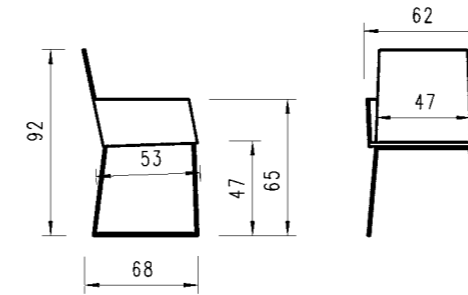

Geflecht Twisted | tressage twisted			Rope	
Abaco Philipino 18	Ebony 49	Beige 40	Light Green 50	
Sitzpolster Copacabana black 090	Sitzpolster Copacabana white-grey 165	Sitzpolster Southend white 130	Sitzpolster Calasaona light green 130	
Gestell structure	Artikel-Nr No d'article			
Gestell Kufe Aluminium anthrazit pied à patin en aluminium anthracite	30INX32-...	315	315	445
Gestell Kufe Aluminium powder pied à patin en aluminium powder	30INX20-40	--	315	--

Gestell structure	Artikel-Nr No d'article	Geflecht Rope | tressage rope			
		Black Dark grey	Twist 2705 anthrazit	Sibirian grey	Southend 164 light grey
Gestell Kufe Aluminium anthrazit pied à patin en aluminium anthracite	30INX40	380	--	--	--
Gestell Kufe Aluminium anthrazit pied à patin en aluminium anthracite	30INX41	--	--	380	--
Sitzschale Cosy / Kissen coque d'assise / coussins	70009-2705	--	120	--	--
Sitzschale Cosy/ Kissen coque d'assise / coussins	70009-164	--	--	--	180
Sitzkissen coussin de siège	70004-2705	--	65	--	--
Sitzkissen coussin de siège	70004-164	--	--	--	85