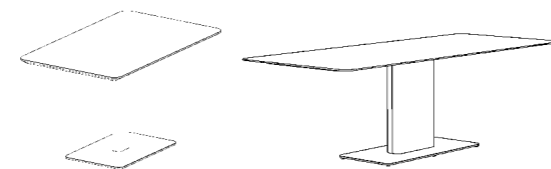

Rechteckig
rectangulaire

Art.-Nr. | No d'article: 354

359