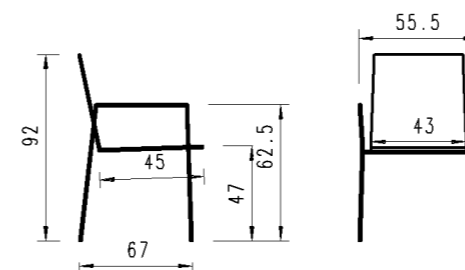

Gestell structure	Artikel-Nr No d'article	Textilen
4- Fuss Gestell Holz Teak 4-pied en teak	30INX9-...	Batyliné Eden black 90
	210