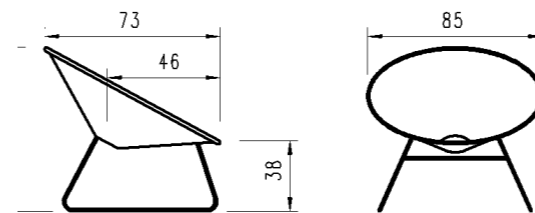

Ausführung: Rope Sibirian grey 162, Polster Southend light grey
Version: rope sibirian grey 162,coussin southend light grey