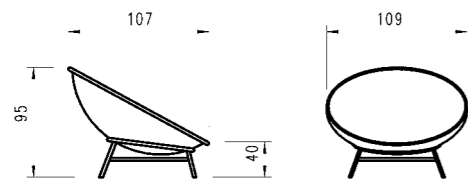

Ausführung: Rope Sibirian grey 162, Polster Southend light grey
Version: rope sibirian grey 162,coussin southend light grey