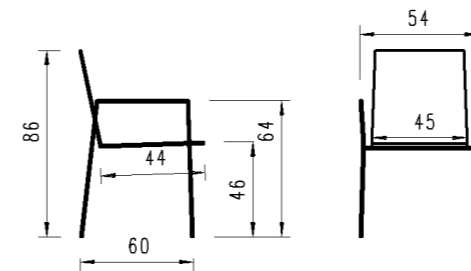

Ausführung: Niederlehner und Hochlehner padded, stapelbar, 4-Fuss Gestell mit Armlehnen
Version: chaise basse et chaise à haut dossier padded, empilable, 4-pieds avec accoudoirs

Gestell structure	Artikel-Nr No d'article	Textilen		
		Charcoal black 99	Charcoal grey 25	sibirian 76
Nieder 4- Fuss Aluminium anthrazit basse / 4-pied en aluminium anthr.	32EX40-...	130	130	--
Hoch / padded 4- Fuss Aluminium anthrazit haut / padded, 4-pied en aluminium anthr.	32EX45-...	170	170	--
Nieder 4- Fuss Aluminium powder, AL Teak basse / 4-pied en aluminium powder	32EX43-...	--	--	130