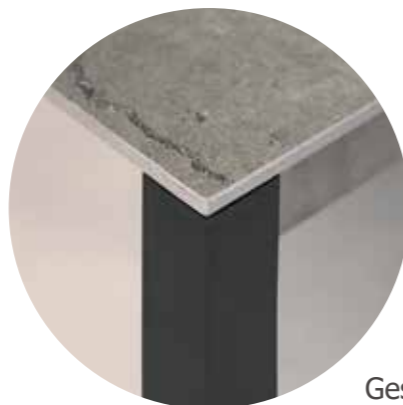

Gestell Aluminium anthrazit
pied en alu anthracite