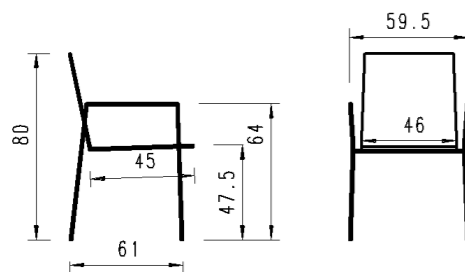

Geflecht Band | bande de tressage		
Anthrazit 161	Silber 130	Braun 63
Sitz- und Rückenpolster Southend grey 161	Sitz- und Rückenpolster Southend white 130	Sitz- und Rückenpolster Southend Sea green 63
Gestell structure	Artikel-Nr No d'article	
4- Fuss Aluminium anthrazit 4-pied en aluminium anthracite	10EX13-...	435