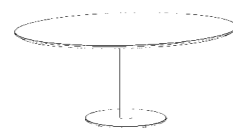

■ **Tisch Glarus rund** Ø 140cm, Tischplatte Keramik Dekton Adia
Fuss Mollis rund Stahl anthrazit
Stuhl Paz Gestell Aluminium anthrazit, Geflecht Rope sandstone, Sitzpolster Copacabana anthrazit

GLARUS MOLLIS

355

Ellipse
ellipse

Art.-Nr. | No d'article: 355

Masse | dimensions

quadratisch | carré: 80 x 80cm
 rechteckig | rectangulaire: 130 x 80 | 160 – 200 x 90 | 220 – 260 x 100
 rund | ronde: ø 80 | 120 | 130 | 140cm
 Ellipse | ellipse: 180 x 120cm
 Höhe | hauteur: 73 - 74cm