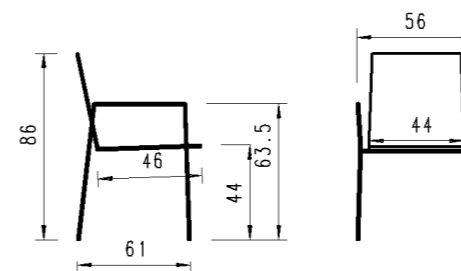

Gestell structure	Artikel-Nr No d'article	Textilen	
		Charcoal black 99	sibirian 76
4- Fuss Aluminium anthrazit 4-pied en aluminium anthracite	32EX41-...	200	--
4- Fuss Aluminium powder, AL Teak 4-pied en aluminium powder	32EX42-...	--	200