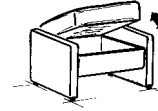

Typenplan 4203

Sofas mit Cumuly-Funktion

82

B/T/H: 212/92/92

81

B/T/H: 175/92/92

80

B/T/H: 155/92/92

Sofas fester Sitz

12

B/T/H: 212/92/92

11

B/T/H: 175/92/92

10

B/T/H: 155/92/92

Trapezsofa mit Cumuly-Funktion und Ablage

75

B/T/H: 223/106/92

manuell

Hocker

01

B/T/H: 65/53/42

- für Mohairstoffe nicht geeignet
- Bei den Varianten 82, 81, 80 und 75 wird bei ausgeklappter Nackenstütze das Lendenkissen zur Kopfstütze. Diese ist zusätzlich im Neigungswinkel verstellbar.
- passende Trapezstische 0842 und 0870 (s. Tischregister)