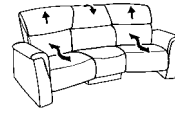

Typenplan 4203

Sofas mit Cumuly-Funktion

82

B/T/H: 212/92/92

81

B/T/H: 175/92/92

80

B/T/H: 155/92/92

Sofas fester Sitz

12

B/T/H: 212/92/92

11

B/T/H: 175/92/92

10

B/T/H: 155/92/92

Trapezsofa mit Cumuly-Funktion und Ablage

75

B/T/H: 223/106/92

manuell

Hocker

01

B/T/H: 65/53/42

- für Mohairstoffe nicht geeignet
- Bei den Varianten 82, 81, 80 und 75 wird bei ausgeklappter Nackenstütze das Lendenkissen zur Kopfstütze. Diese ist zusätzlich im Neigungswinkel verstellbar.
- passende Trapezstische 0842 und 0870 (s. Tischregister)