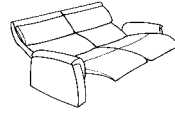

Zusammenstellung:
10 / 75
Bezug:
24 Longlife Rustika safran

CUMULY

4203

beidseitige
Cumuly-Funktion

zum Tisch abklappbare Rückenlehne
im mittleren Sitz

durch hochklappen des Kopfteils
wird die Lendenstütze zur Kopfstütze

Typenplan 4203

Sofas mit Cumuly-Funktion

82

B/T/H: 212/92/92

81

B/T/H: 175/92/92

80

B/T/H: 155/92/92

Sofas fester Sitz

12

B/T/H: 212/92/92

11

B/T/H: 175/92/92

10

B/T/H: 155/92/92

Trapezsofa mit Cumuly-Funktion und Ablage