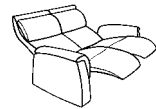

Zusammenstellung:
10 / 75
Bezug:
24 Longlife Rustika safran

CUMULY

4203

beidseitige
Cumuly-Funktion

zum Tisch abklappbare Rückenlehne
im mittleren Sitz

durch hochklappen des Kopfteils
wird die Lendenstütze zur Kopfstütze

Typenplan 4203

Sofas mit Cumuly-Funktion

82

B/T/H: 212/92/92

81

B/T/H: 175/92/92

80

B/T/H: 155/92/92

Sofas fester Sitz

12

B/T/H: 212/92/92

11

B/T/H: 175/92/92

10

B/T/H: 155/92/92

Trapezsofa mit Cumuly-Funktion und Ablage