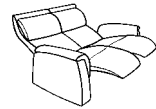

Zusammenstellung:
10 / 75
Bezug:
24 Longlife Rustika safran

CUMULY

4203

beidseitige
Cumuly-Funktion

zum Tisch abklappbare Rückenlehne
im mittleren Sitz

durch hochklappen des Kopfteils
wird die Lendenstütze zur Kopfstütze

Typenplan 4203

Sofas mit Cumuly-Funktion

82

B/T/H: 212/92/92

81

B/T/H: 175/92/92

80

B/T/H: 155/92/92

Sofas fester Sitz

12

B/T/H: 212/92/92

11

B/T/H: 175/92/92

10

B/T/H: 155/92/92

Trapezsofa mit Cumuly-Funktion und Ablage