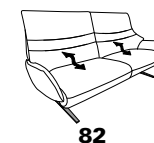

Sofas

mit Funktion

ohne Funktion

B/T/H: 211/87/104

- 3-Sitzer
- 2er Sitzteilung
- el. Fußteilverstellung
- el. Rückenteilverstellung