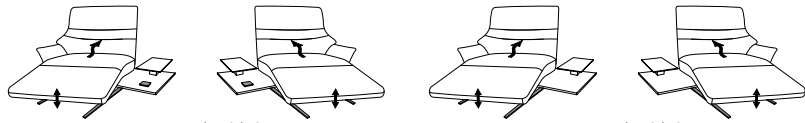

# Lounger

4905

Passender S-Lounger  
Modell 7905

mit Kontrastnähte

Variante 21  
mit elektrischer Verstellung von Sitz und Rücken  
und drehbarem Sitzfeld

Variante 30  
mit elektrischer Verstellung von Sitz- und Rücken,  
drehbarem Sitzfeld, Zwischentisch incl. Beleuchtung,  
Ladestation, Steckdose und USB-Anschluß

#### ohne Zwischentisch

B/T/H: 151/150/104

- 1-Sitzer
- mit Beinauflage
- el. Fußteilverstellung
- el. Rückenteilverstellung
- mit drehbarem Sitzfeld
- Zwischentisch
- Beleuchtung
- induktive Ladestation
- Steckdose
- USB Ladestation