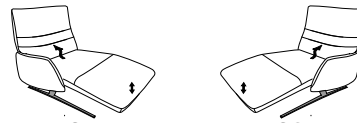

#### ohne Zwischentisch

B/T/H: 151/150/104

- 1-Sitzer
- mit Beinauflage
- el. Fußteilverstellung
- el. Rückenteilverstellung
- mit drehbarem Sitzfeld
- Zwischentisch
- Beleuchtung
- induktive Ladestation
- Steckdose
- USB Ladestation

**29** (33) Zwischentisch schwarz **30** (33)

**29** (45) Zwischentisch in Balkeneiche **30** (45)

**29** (58) Zwischentisch in Wildeiche **30** (58)

B/T/H: 151/150/104

- 1-Sitzer
- mit Beinauflage
- el. Fußteilverstellung
- el. Rückenteilverstellung
- mit drehbarem Sitzfeld
- Zwischentisch

**27** (33) Zwischentisch schwarz **28** (33)

**27** (45) Zwischentisch in Balkeneiche **28** (45)

**27** (58) Zwischentisch in Wildeiche **28** (58)

B/T/H: 107/148/104

- 1-Sitzer
- mit Beinauflage
- el. Fußteilverstellung
- el. Rückenteilverstellung