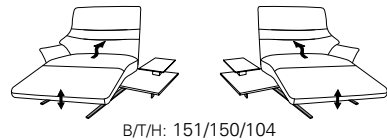

### freistehende Recamiere

B/T/H: 151/150/104

- 1-Sitzer
- mit Beinauflage
- el. Fußteilverstellung
- el. Rückenteilverstellung
- mit drehbarem Sitzfeld
- Zwischentisch
- Beleuchtung
- induktive Ladestation
- Steckdose
- USB Ladestation

**23** (33) Zwischentisch schwarz **24** (33)

**23** (45) Zwischentisch in Balkeneiche **24** (45)

**23** (58) Zwischentisch in Wildeiche **24** (58)

B/T/H: 151/150/104

- 1-Sitzer
- mit Beinauflage
- el. Fußteilverstellung
- el. Rückenteilverstellung
- mit drehbarem Sitzfeld
- Zwischentisch