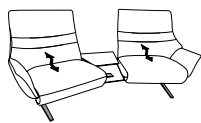

- 2,5-places
- repose-pieds électrique
- dossier électrique

fixes

12

L/P/H: 211/87/104

- 3-places
- 2 assises

11

L/P/H: 181/87/104

- 2,5-places

Canapés trapèze

L/P/H: 228/102/104

- repose-pieds électrique
- dossier électrique
- table intermédiaire
- éclairage
- chargeur à induction
- prise de courant
- chargeur USB

75 (33)

table intermédiaire noire