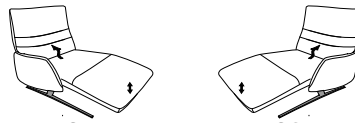

Variantes 4905

Éléments d'extrémité

récamières d'extrémité

avec table intermédiaire

L/P/H: 151/150/104

- 1-assise
- avec repose-pieds
- repose-pieds électrique
- dossier électrique
- assise pivotante
- table intermédiaire
- éclairage
- chargeur à induction
- prise de courant
- chargeur USB

29 (33) table intermédiaire noire **30** (33)

29 (45) table intermédiaire en chêne de poutre **30** (45)

29 (58) table intermédiaire en chêne sauvage **30** (58)

L/P/H: 151/150/104

- 1-assise
- avec repose-pieds
- repose-pieds électrique
- dossier électrique
- assise pivotante
- table intermédiaire

27 (33) table intermédiaire noire **28** (33)

27 (45) table intermédiaire en chêne de poutre **28** (45)

27 (58) table intermédiaire en chêne sauvage **28** (58)

sans table intermédiaire

L/P/H: 107/148/104

- 1-assise
- avec repose-pieds
- repose-pieds électrique
- dossier électrique

réglables

87

88

L/P/H: 197/87/104

- 3-places
- 2 assises
- repose-pieds électrique
- dossier électrique

85

86