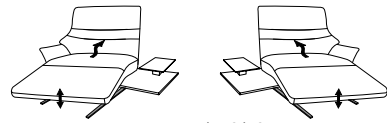

mit Kontrastnähte

Variante 21
réglage assise et dossier, assise pivotante

Variante 30
réglage électrique du dossier et repose-pieds,
assise pivotante, table intermédiaire avec éclairage,
chargeur, prise de courant et chargeur USB

Variantes 4905

Éléments d'extrémité

récamières d'extrémité

avec table intermédiaire

L/P/H: 151/150/104

- 1-assise
- avec repose-pieds
- repose-pieds électrique
- dossier électrique
- assise pivotante
- table intermédiaire
- éclairage
- chargeur à induction
- prise de courant
- chargeur USB

29 (33) table intermédiaire noire **30** (33)

29 (45) table intermédiaire en chêne de poutre **30** (45)

29 (58) table intermédiaire en chêne sauvage **30** (58)

L/P/H: 151/150/104

- 1-assise
- avec repose-pieds
- repose-pieds électrique
- dossier électrique
- assise pivotante
- table intermédiaire

27 (33) table intermédiaire noire **28** (33)

27 (45) table intermédiaire en chêne de poutre **28** (45)

27 (58) table intermédiaire en chêne sauvage **28** (58)

sans table intermédiaire

L/P/H: 107/148/104