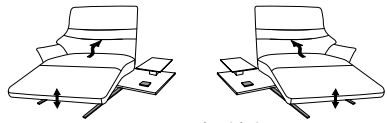

mit Kontrastnähte

Variante 21
réglage assise et dossier, assise pivotante

Variante 30
réglage électrique du dossier et repose-pieds,
assise pivotante, table intermédiaire avec éclairage,
chargeur, prise de courant et chargeur USB

Variantes 4905

Éléments d'extrémité

récamières d'extrémité

avec table intermédiaire

L/P/H: 151/150/104

- 1-assise
- avec repose-pieds
- repose-pieds électrique
- dossier électrique
- assise pivotante
- table intermédiaire
- éclairage
- chargeur à induction
- prise de courant
- chargeur USB

29 (33) table intermédiaire noire **30** (33)

29 (45) table intermédiaire en chêne de poutre **30** (45)

29 (58) table intermédiaire en chêne sauvage **30** (58)

L/P/H: 151/150/104

- 1-assise
- avec repose-pieds
- repose-pieds électrique
- dossier électrique
- assise pivotante
- table intermédiaire