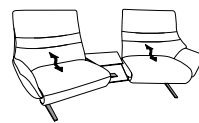

Canapés trapèze

L/P/H: 228/102/104

- repose-pieds électrique
- dossier électrique
- table intermédiaire
- éclairage
- chargeur à induction
- prise de courant
- chargeur USB

75 (33)

table intermédiaire noire

75 (45)

table intermédiaire en chêne de poutre

75 (58)

table intermédiaire en chêne sauvage

L/P/H: 228/102/104

- repose-pieds électrique
- dossier électrique
- table intermédiaire

74 (33)

table intermédiaire noire