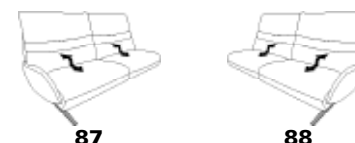

29 (33) table intermédiaire noire **30** (33)

29 (45) table intermédiaire en chêne de poutre **30** (45)

29 (58) table intermédiaire en chêne sauvage **30** (58)

sans table intermédiaire

L/P/H: 108/147/106

- 1-assise
- avec repose-pieds
- Abaissement d'assise électrique
- dossier électrique

- 1-assise
- avec repose-pieds
- repose-pieds électrique
- dossier électrique
- assise pivotante
- table intermédiaire

27 (33) table intermédiaire noire **28** (33)

27 (45) table intermédiaire en chêne de poutre **28** (45)

27 (58) table intermédiaire en chêne sauvage **28** (58)

réglables

L/P/H: 198/87/106

- 3-places
- 2 assises
- repose-pieds électrique
- dossier électrique