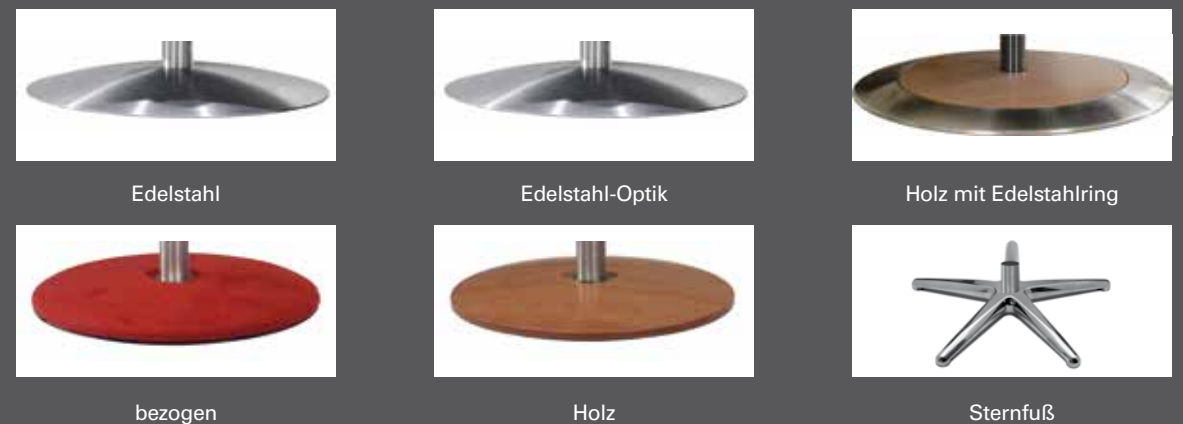

**6x5x5x2**  
**300 Möglichkeiten**

mit außenliegendem Akku

- Akku in Silber oder Anthrazit erhältlich
- einfache Handhabung durch eine Steckverbindung
- ein zweiter Akku kann nachbestellt werden
- kleine, leicht zu bedienende Ladestation

**easy swing**  
The swinging way to relax

7533

- Alle easyswing-Sessel bieten Ihnen eine verstellbare Kopfstütze für bequemes Lesen, Fernsehen oder Schlafen.
- alle elektrischen Varianten mit Seitenteeltasche (v. vorne ges. links)
- passend zu Modell 4513/4515
- Drehteller aus Holz wahlweise in Buche, Nussbaum, Kernbuche oder Wildeiche

Edelstahl-Teller mit integrierter Rolle