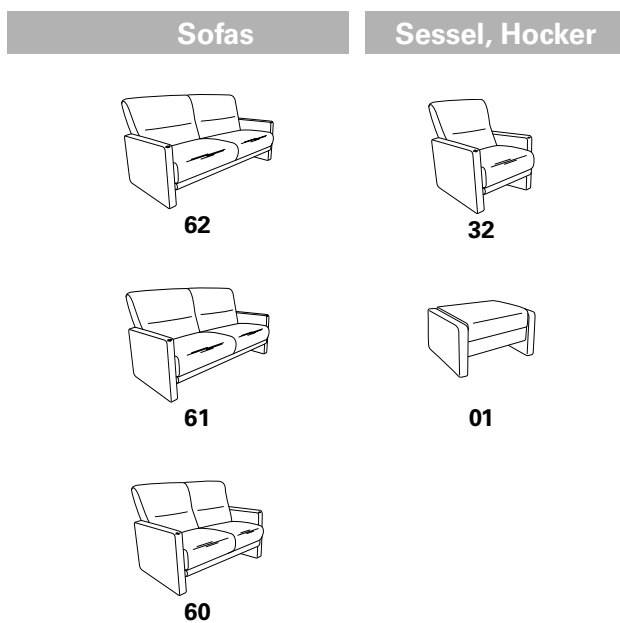

Zusammenstellung:  
61 / 60  
Bezug:  
22 Longlife Soft chilli

# 9601

Variante	Ausführung	Breite	Tiefe	Höhe	Sitzhöhe	Sitztiefe
62	Y - MINI	182	89	86	41	55
	X - MEDIUM	182	89	89	44	55
61	Y - MINI	159	89	86	41	55
	X - MEDIUM	159	89	89	44	55
60	Y - MINI	130	89	86	41	55
	X - MEDIUM	130	89	89	44	55
32	Y - MINI	77	89	86	41	55
	X - MEDIUM	77	89	89	44	55
01	Y - MINI	66	54	42		
	X - MEDIUM	66	54	42		

Dieses Modell ist in zwei verschiedenen Größen erhältlich:

- 1) MINI Ausführung „Y“
- 2) MEDIUM Ausführung „X“