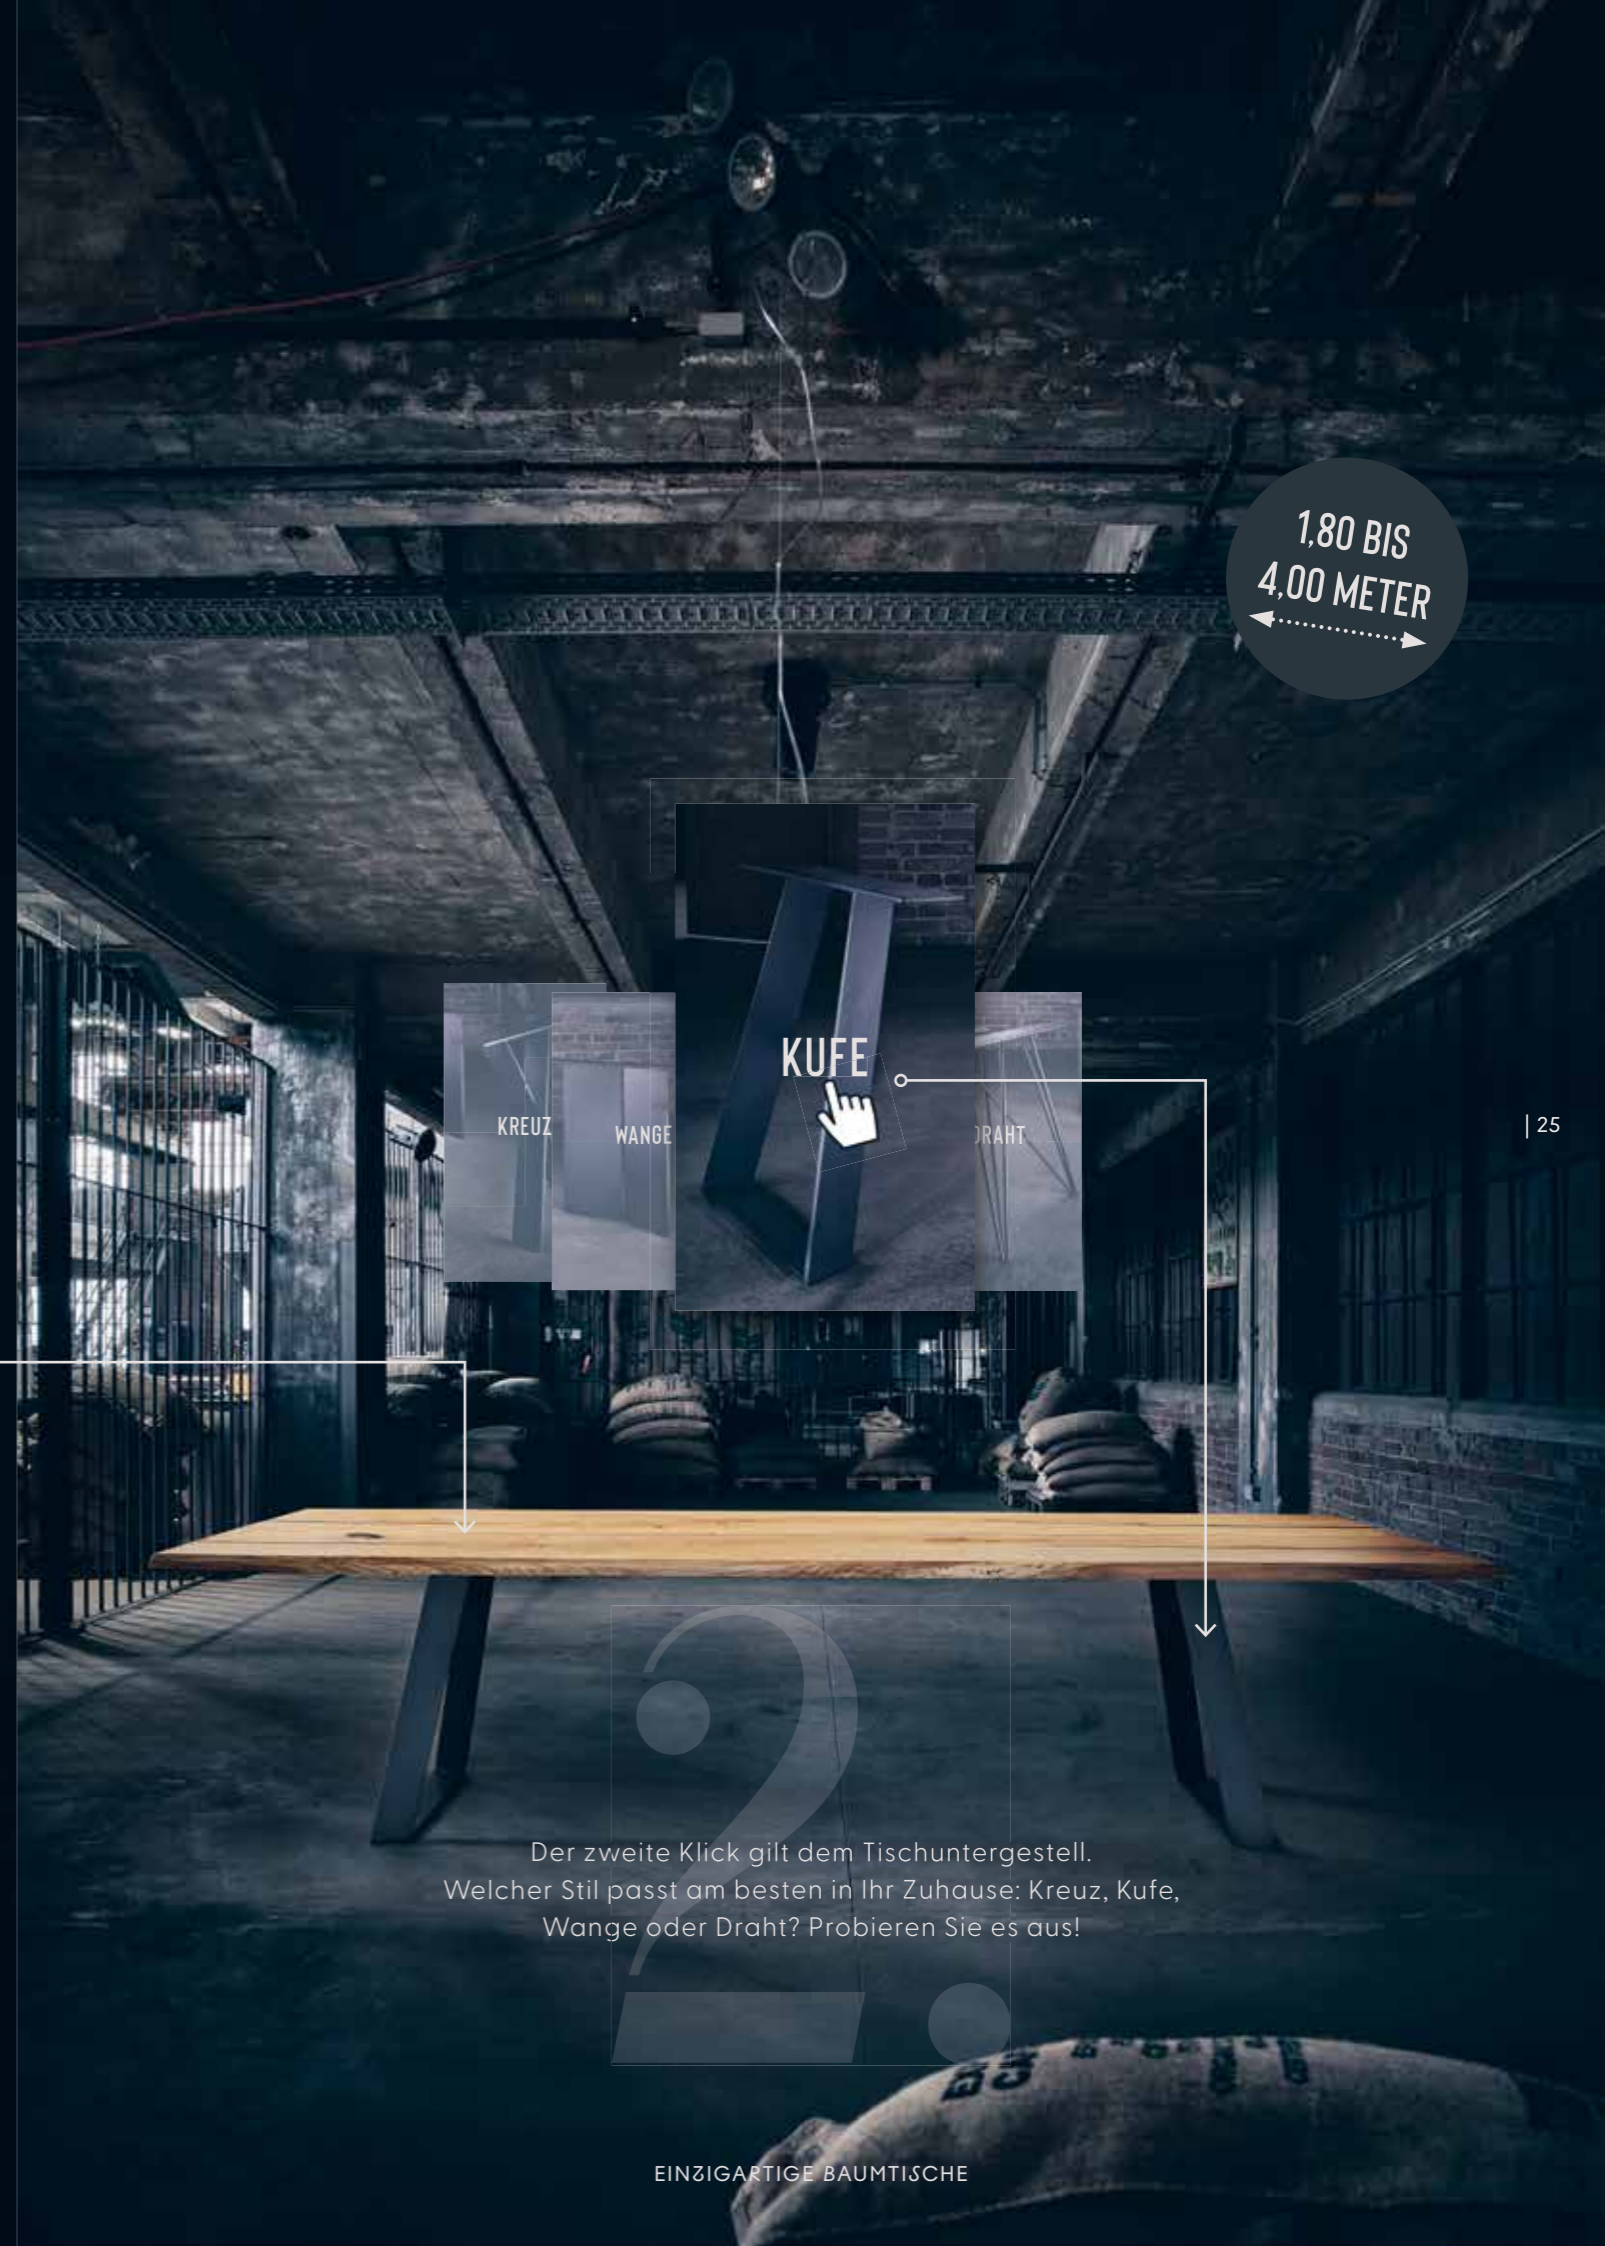

1
Sie konfigurieren Ihren neuen Bauntisch exakt so,
wie er in Ihren Essbereich passt – in nur zwei Schritten.
Mit dem ersten Klick wählen Sie Ihre individuelle Tischplatte in der
passenden Länge zwischen 1,80 und 4,00 Metern aus. Alle Tischplatten
sind Unikate und deshalb nur einmal verfügbar. Stöbern Sie in aller
ruhe und lassen Sie die wunderschöne, charakteristische
Maserung der Tischplatten im Detail auf sich wirken.

EINZIGARTIGE BAUMTISCHE

1,80 BIS
4,00 METER