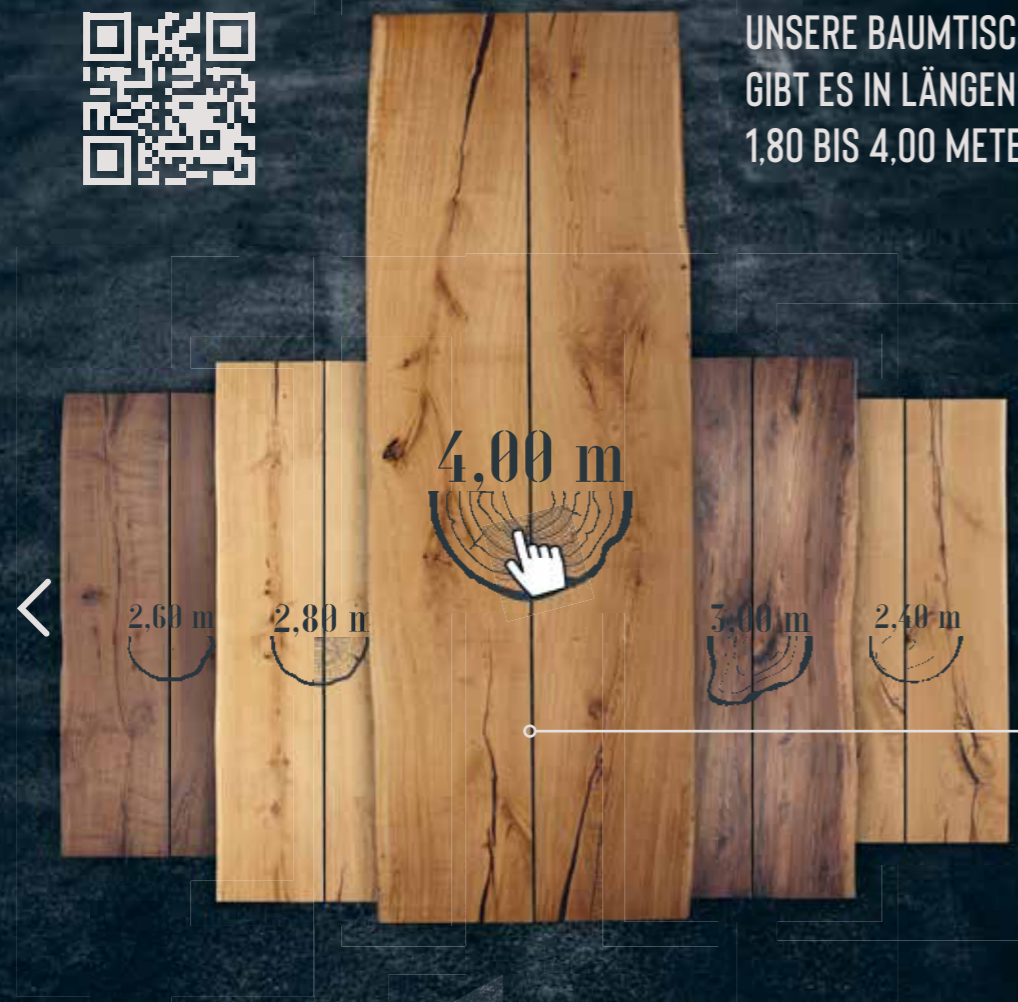

# MIT ZWEI KLICKS ZUM UNIKAT – JETZT ONLINE KONFIGURIEREN!

WWW.18HUNDERT-INFO.DE

UNSERE BAUMTISCHE  
GIBT ES IN LÄNGEN VON  
1,80 BIS 4,00 METER

1  
Sie konfigurieren Ihren neuen Bauntisch exakt so,  
wie er in Ihren Essbereich passt – in nur zwei Schritten.  
Mit dem ersten Klick wählen Sie Ihre individuelle Tischplatte in der  
passenden Länge zwischen 1,80 und 4,00 Metern aus. Alle Tischplatten  
sind Unikate und deshalb nur einmal verfügbar. Stöbern Sie in aller  
ruhe und lassen Sie die wunderschöne, charakteristische  
Maserung der Tischplatten im Detail auf sich wirken.