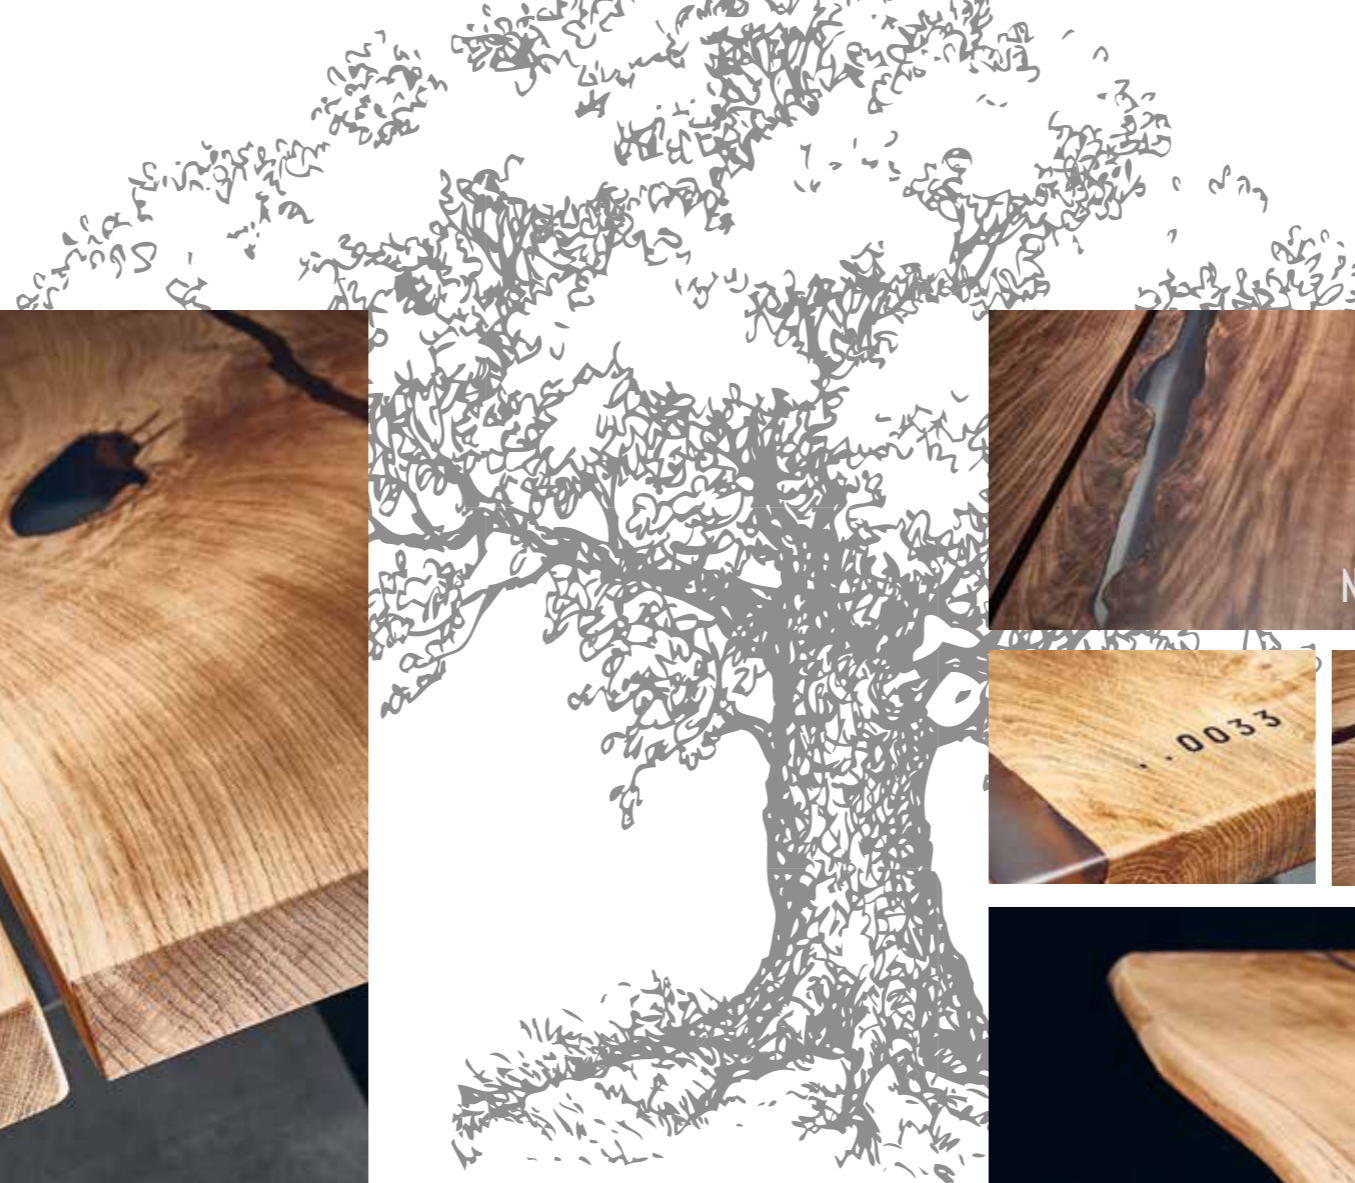

# 1800 DRAHT

WARMES HOLZ, WEICHE BEZÜGE  
UND KÜHLES METALL GEHEN EINE  
SPANNENDE SYMBIOSE EIN.

18HUNDERT Drahtesstisch in Eiche 2,80m mit Schalenstuhl 455105 und Schalenstuhl 455105

# AUS EINEM GUSS

DURCH TRANSPARENTES  
EPOXIDHARZ BEHÄLT  
DIE BAUMTISCHPLATTE  
IHREN NATÜRLICHEN  
CHARME.

14 |

EINZIGARTIGE BAUMTISCHE

| 15

Die natürlichen Wuchsmerkmale Ihrer Bauintischplatte setzen wir mit transparentem Epoxidharz in Szene. Detailverliebt werden die Risse und Asteneinschlüsse durch vorsichtiges, schichtweises Auftragen des Harzes mit mehreren Trocknungsphasen herausgearbeitet. Das Innere des Holzkerns bleibt dabei wunderschön sichtbar. Ein zusätzlicher Pluspunkt: Die Reinigung der Bauintischplatte fällt Ihnen dank dieser Versiegelung besonders leicht.