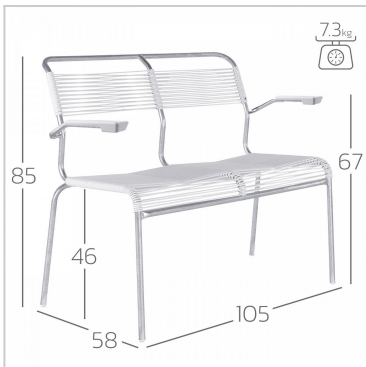

Banc à deux places «spaghetti» Sántis avec accoudoir

Siège

- avec recouvrir «spaghetti»
- résistant aux intempéries
- Swiss Made

Piètement

- en tubes d'acier galvanisé ou recouverts de pure poudre de polyester
- résistant aux intempéries
- empilable
- Swiss Made

Couleurs sélectionnées

Couleur de sièges: Bleu pastel

Couleur piètement: Galvanisé à chaud

N° d'article

28031.5102

Plus d'informations

Pour de plus amples informations, veuillez contacter le [point de vente](#) le plus proche