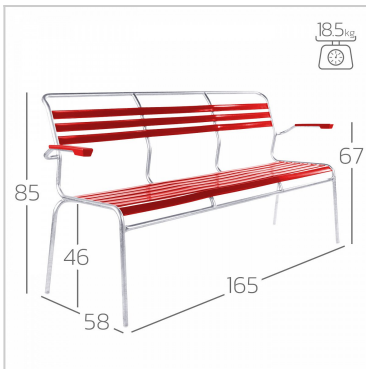

Banc à lattes trois places avec accoudoir

Siège

- avec des lattes (PB-Profil)
- résistant aux intempéries
- Swiss Made

Piètement

- en tubes d'acier galvanisé ou recouverts de pure poudre de polyester
- résistant aux intempéries
- empilable
- Swiss Made

Couleurs sélectionnées

Couleur de sièges: Vert sapin

Couleur piètement: Galvanisé à chaud

N° d'article

27091.6602

Plus d'informations

Pour de plus amples informations, veuillez contacter le [point de vente](#) le plus proche