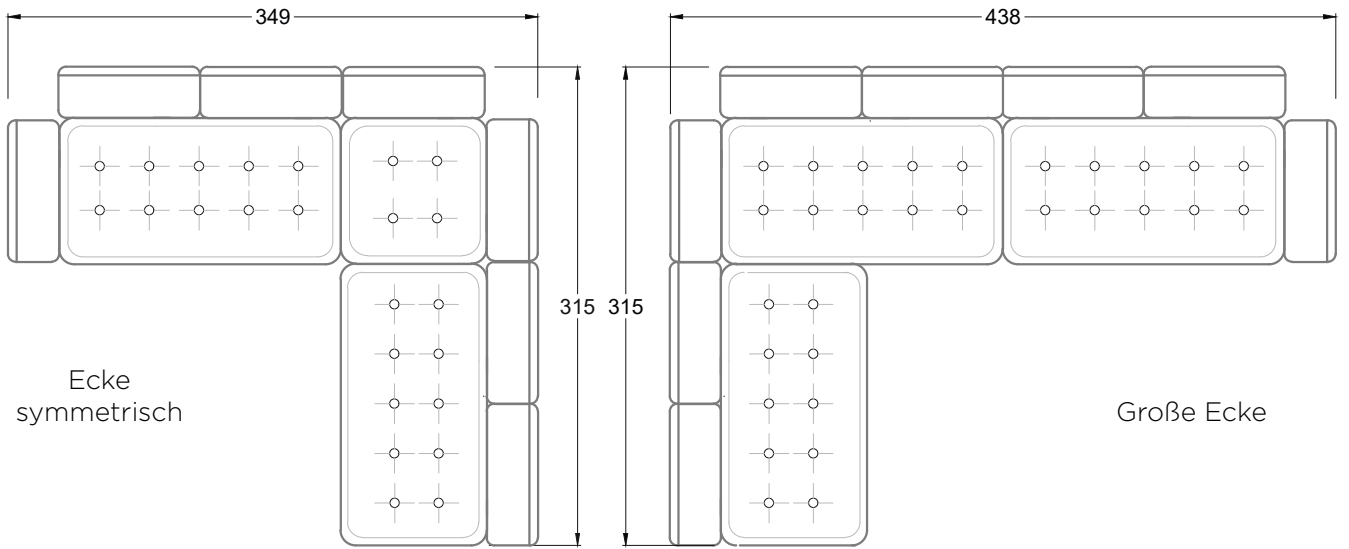

F
Sofa mit
4 Lehnen

Xli
Récamière
3 Lehnen

Xre
Récamière
3 Lehnen

Rli
Récamière
2 Lehnen

Rre
Récamière
2 Lehnen

Day Bed
Single

Day Bed
Double
3 Lehnen

Ecke
symmetrisch

Große Ecke

Breites Sofa

Doppel-Ecke

Großes U

Ecke mit
2 Arm- und
3 Rückenlehnen
2xFS-3xLR-2xLN

Ecke mit
1 Arm- und
4 Rückenlehnen
2xFS-4xLR-LN

Ecke mit
1 Arm- und
5 Rückenlehnen
2xFS-5xLR-LN

Ecke symmetrisch
mit 1 Arm- und
6 Rückenlehnen
2xFS-1xES-6xLR-LN