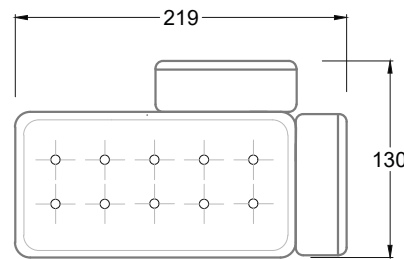

F 118S-2 X L118 R-2X L 118N OHLINDA ▶ 228 CM ▲ 125 CM ▲ 88 CM
STOFF · TISSU · FABRIC 65 9632 / 66 8438 / 67 3832 / 67 3932

E 118 S

F 118 S

Sessel mit einer
Lehne

Sessel mit zwei
Armlehnen

FN
Sofa mit 2
Lehnen und
2
Armlehnen

F
Sofa mit
4 Lehnen

Xli
Récamière
3 Lehnen

Xre
Récamière
3 Lehnen

Rli
Récamière
2 Lehnen

Rre
Récamière
2 Lehnen

Day Bed
Single

Day Bed
Double
3 Lehnen

Ecke
symmetrisch