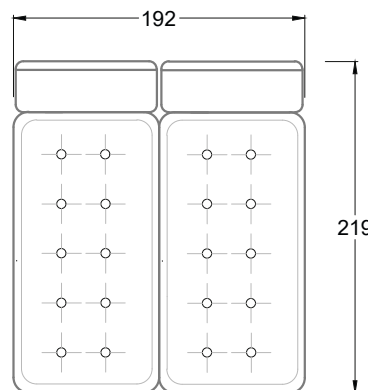

F 118S-2 X L118 R-2X L 118N OHLINDA ▶ 228 CM ▲ 125 CM ▲ 88 CM
STOFF · TISSU · FABRIC 65 9632 / 66 8438 / 67 3832 / 67 3932

E 118 S

F 118 S

Sessel mit einer
Lehne

Sessel mit zwei
Armlehnen

FN
Sofa mit 2
Lehnen und
2
Armlehnen

F
Sofa mit
4 Lehnen

Xli
Récamière
3 Lehnen

Xre
Récamière
3 Lehnen

Rli
Récamière
2 Lehnen

Rre
Récamière
2 Lehnen

Day Bed
Single

Day Bed
Double
3 Lehnen

Ecke
symmetrisch