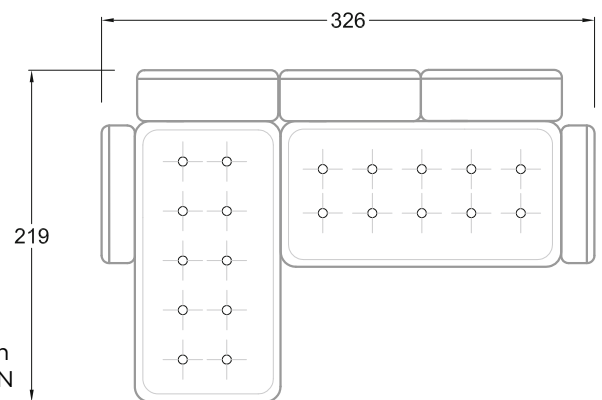

F
Sofa mit
4 Lehnen

Xli
Récamière
3 Lehnen

Xre
Récamière
3 Lehnen

Rli
Récamière
2 Lehnen

Rre
Récamière
2 Lehnen

Day Bed
Single

Day Bed
Double
3 Lehnen

Ecke
symmetrisch

Große Ecke

Breites Sofa

Doppel-Ecke

Großes U

Ecke mit
2 Arm- und
3 Rückenlehnen
2xFS-3xLR-2xLN

Ecke mit
1 Arm- und
4 Rückenlehnen
2xFS-4xLR-LN

Ecke mit
1 Arm- und
5 Rückenlehnen
2xFS-5xLR-LN

Ecke symmetrisch
mit 1 Arm- und
6 Rückenlehnen
2xFS-1xES-6xLR-LN