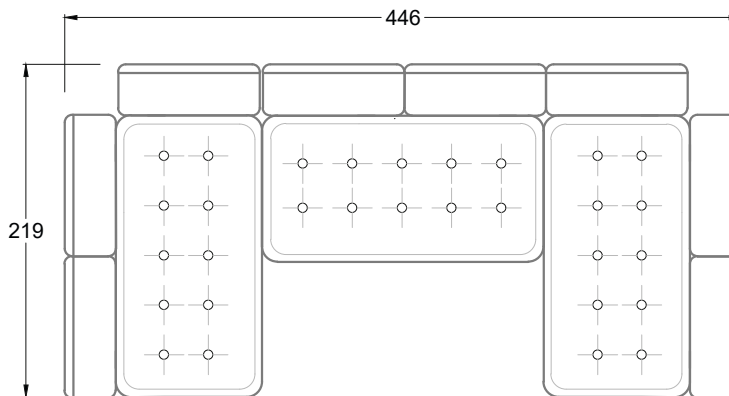

F 118S-2 X L118 R-2X L 118N OHLINDA ▶ 228 CM ▲ 125 CM ▲ 88 CM
STOFF · TISSU · FABRIC 65 9632 / 66 8438 / 67 3832 / 67 3932

E 118 S

F 118 S

Sessel mit einer
Lehne

Sessel mit zwei
Armlehnen

FN
Sofa mit 2
Lehnen und
2
Armlehnen

F
Sofa mit
4 Lehnen

Xli
Récamière
3 Lehnen

Xre
Récamière
3 Lehnen

Rli
Récamière
2 Lehnen

Rre
Récamière
2 Lehnen

Day Bed
Single

Day Bed
Double
3 Lehnen

Ecke
symmetrisch

Große Ecke

Breites Sofa

Doppel-Ecke

Großes U

Ecke mit
2 Arm- und
3 Rückenlehnen
2xFS-3xLR-2xLN

Ecke mit
1 Arm- und
4 Rückenlehnen
2xFS-4xLR-LN

Ecke mit
1 Arm- und
5 Rückenlehnen
2xFS-5xLR-LN

Ecke symmetrisch
mit 1 Arm- und
6 Rückenlehnen
2xFS-1xES-6xLR-LN