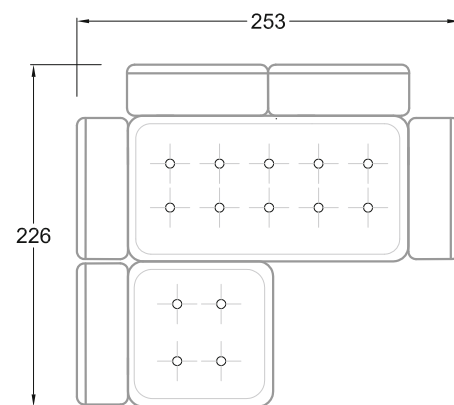

F 118S-2 X L118 R-2X L 118N OHLINDA ▶ 228 CM ▲ 125 CM ▲ 88 CM
STOFF · TISSU · FABRIC 65 9632 / 66 8438 / 67 3832 / 67 3932

E 118 S

F 118 S

Sessel mit einer
Lehne

Sessel mit zwei
Armlehnen

FN
Sofa mit 2
Lehnen und
2
Armlehnen

F
Sofa mit
4 Lehnen

Xli
Récamière
3 Lehnen

Xre
Récamière
3 Lehnen

Rli
Récamière
2 Lehnen

Rre
Récamière
2 Lehnen

Day Bed
Single

Day Bed
Double
3 Lehnen

Ecke
symmetrisch

Große Ecke

Breites Sofa

Doppel-Ecke

Großes U

Ecke mit
2 Arm- und
3 Rückenlehnen
2xFS-3xLR-2xLN

Ecke mit
1 Arm- und
4 Rückenlehnen
2xFS-4xLR-LN

Ecke mit
1 Arm- und
5 Rückenlehnen
2xFS-5xLR-LN

Ecke symmetrisch
mit 1 Arm- und
6 Rückenlehnen
2xFS-1xES-6xLR-LN