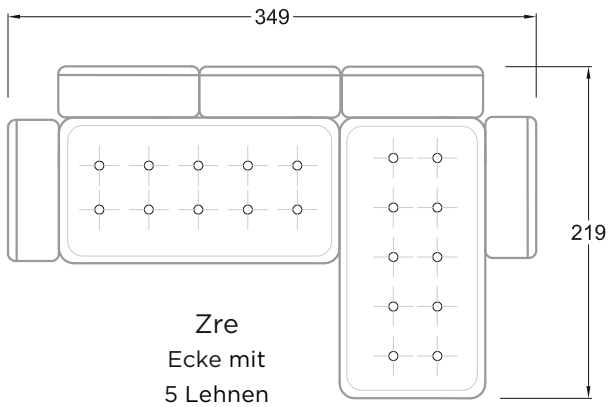

F
Sofa mit
4 Lehnen

Xli
Récamière
3 Lehnen

Xre
Récamière
3 Lehnen

Rli
Récamière
2 Lehnen

Rre
Récamière
2 Lehnen

Day Bed
Single

Day Bed
Double
3 Lehnen

Ecke
symmetrisch

Große Ecke

Breites Sofa

Doppel-Ecke

Großes U

Ecke mit
2 Arm- und
3 Rückenlehnen
2xFS-3xLR-2xLN

Ecke mit
1 Arm- und
4 Rückenlehnen
2xFS-4xLR-LN

Ecke mit
1 Arm- und
5 Rückenlehnen
2xFS-5xLR-LN

Ecke symmetrisch
mit 1 Arm- und
6 Rückenlehnen
2xFS-1xES-6xLR-LN