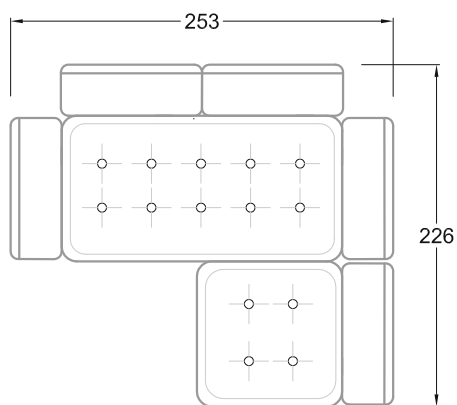

F 118S-2 X L118 R-2X L 118N OHLINDA ▶ 228 CM ▲ 125 CM ▲ 88 CM
STOFF · TISSU · FABRIC 65 9632 / 66 8438 / 67 3832 / 67 3932

E 118 S

F 118 S

Sessel mit einer
Lehne

Sessel mit zwei
Armlehnen

FN
Sofa mit 2
Lehnen und
2
Armlehnen

F
Sofa mit
4 Lehnen

Xli
Récamière
3 Lehnen

Xre
Récamière
3 Lehnen

Rli
Récamière
2 Lehnen

Rre
Récamière
2 Lehnen

Day Bed
Single

Day Bed
Double
3 Lehnen

Ecke
symmetrisch

Große Ecke

Breites Sofa

Doppel-Ecke

Großes U

Ecke mit
2 Arm- und
3 Rückenlehnen
2xFS-3xLR-2xLN

Ecke mit
1 Arm- und
4 Rückenlehnen
2xFS-4xLR-LN

Ecke mit
1 Arm- und
5 Rückenlehnen
2xFS-5xLR-LN

Ecke symmetrisch
mit 1 Arm- und
6 Rückenlehnen
2xFS-1xES-6xLR-LN