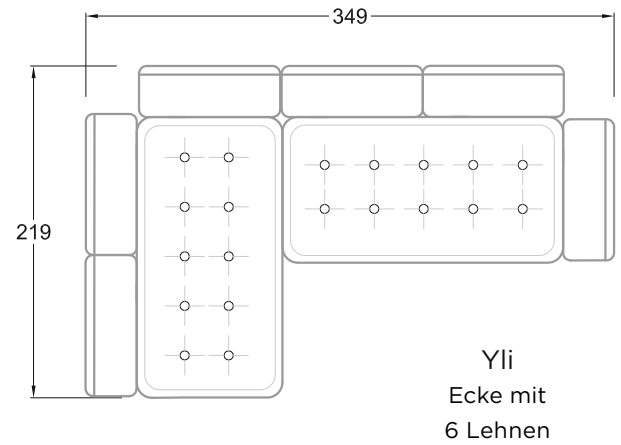

F 118S-2 X L118 R-2X L 118N OHLINDA ▶ 228 CM ▲ 125 CM ▲ 88 CM
STOFF · TISSU · FABRIC 65 9632 / 66 8438 / 67 3832 / 67 3932

E 118 S

F 118 S

Sessel mit einer
Lehne

Sessel mit zwei
Armlehnen

FN
Sofa mit 2
Lehnen und
2
Armlehnen

F
Sofa mit
4 Lehnen

Xli
Récamière
3 Lehnen

Xre
Récamière
3 Lehnen

Rli
Récamière
2 Lehnen

Rre
Récamière
2 Lehnen

Day Bed
Single

Day Bed
Double
3 Lehnen

Ecke
symmetrisch

Große Ecke

Breites Sofa

Doppel-Ecke

Großes U

Ecke mit
2 Arm- und
3 Rückenlehnen
2xFS-3xLR-2xLN

Ecke mit
1 Arm- und
4 Rückenlehnen
2xFS-4xLR-LN

Ecke mit
1 Arm- und
5 Rückenlehnen
2xFS-5xLR-LN

Ecke symmetrisch
mit 1 Arm- und
6 Rückenlehnen
2xFS-1xES-6xLR-LN