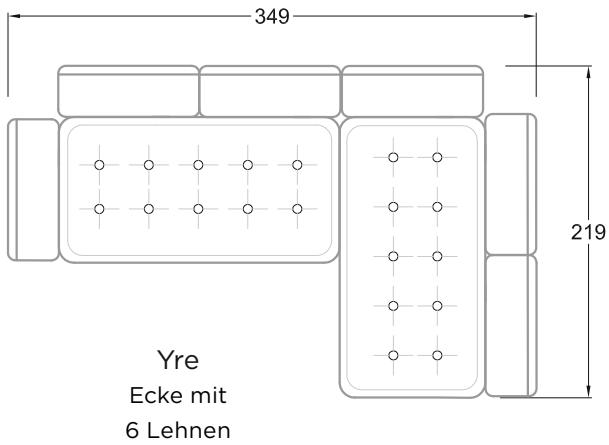

F 118S-2 X L118 R-2X L 118N OHLINDA ▶ 228 CM ▲ 125 CM ▲ 88 CM
STOFF · TISSU · FABRIC 65 9632 / 66 8438 / 67 3832 / 67 3932

E 118 S

F 118 S

Sessel mit einer
Lehne

Sessel mit zwei
Armlehnen

FN
Sofa mit 2
Lehnen und
2
Armlehnen

F
Sofa mit
4 Lehnen

Xli
Récamière
3 Lehnen

Xre
Récamière
3 Lehnen

Rli
Récamière
2 Lehnen

Rre
Récamière
2 Lehnen

Day Bed
Single

Day Bed
Double
3 Lehnen

Ecke
symmetrisch

Große Ecke

Breites Sofa

Doppel-Ecke

Großes U

Ecke mit
2 Arm- und
3 Rückenlehnen
2xFS-3xLR-2xLN

Ecke mit
1 Arm- und
4 Rückenlehnen
2xFS-4xLR-LN

Ecke mit
1 Arm- und
5 Rückenlehnen
2xFS-5xLR-LN

Ecke symmetrisch
mit 1 Arm- und
6 Rückenlehnen
2xFS-1xES-6xLR-LN