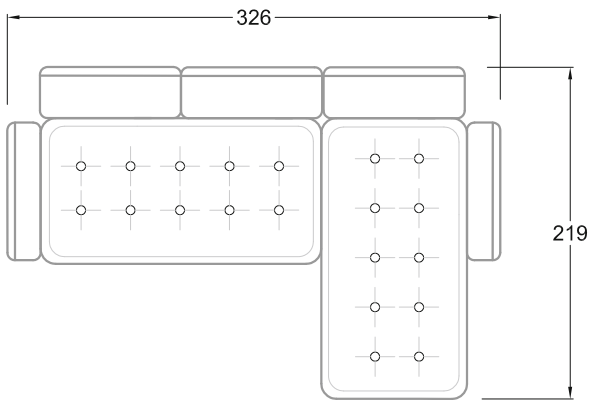

F
Sofa mit
4 Lehnen

Xli
Récamière
3 Lehnen

Xre
Récamière
3 Lehnen

Rli
Récamière
2 Lehnen

Rre
Récamière
2 Lehnen

Day Bed
Single

Day Bed
Double
3 Lehnen

Ecke
symmetrisch

Große Ecke

Breites Sofa

Doppel-Ecke

Großes U

Ecke mit
2 Arm- und
3 Rückenlehnen
2xFS-3xLR-2xLN

Ecke mit
1 Arm- und
4 Rückenlehnen
2xFS-4xLR-LN

Ecke mit
1 Arm- und
5 Rückenlehnen
2xFS-5xLR-LN

Ecke symmetrisch
mit 1 Arm- und
6 Rückenlehnen
2xFS-1xES-6xLR-LN