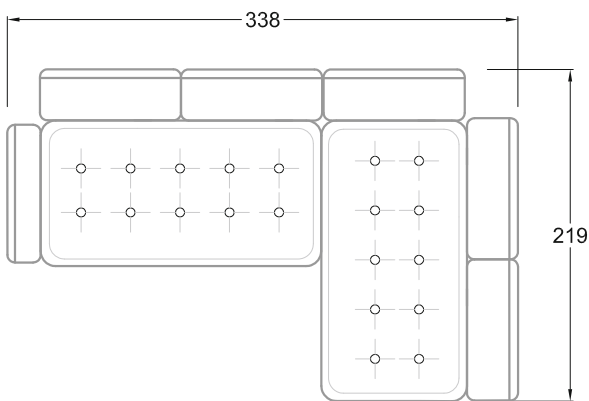

F
Sofa mit
4 Lehnen

Xli
Récamière
3 Lehnen

Xre
Récamière
3 Lehnen

Rli
Récamière
2 Lehnen

Rre
Récamière
2 Lehnen

Day Bed
Single

Day Bed
Double
3 Lehnen

Ecke
symmetrisch

Große Ecke

Breites Sofa

Doppel-Ecke

Großes U

Ecke mit
2 Arm- und
3 Rückenlehnen
2xFS-3xLR-2xLN

Ecke mit
1 Arm- und
4 Rückenlehnen
2xFS-4xLR-LN

Ecke mit
1 Arm- und
5 Rückenlehnen
2xFS-5xLR-LN

Ecke symmetrisch
mit 1 Arm- und
6 Rückenlehnen
2xFS-1xES-6xLR-LN