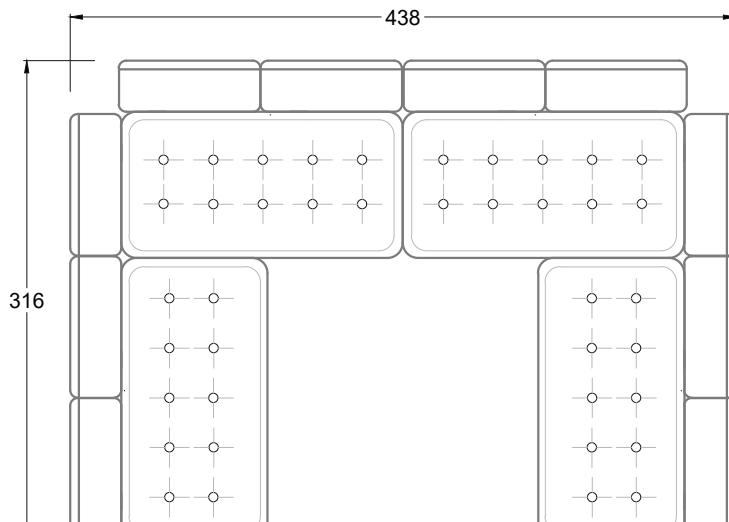

F 118S-2 X L118 R-2X L 118N OHLINDA ▶ 228 CM ▲ 125 CM ▲ 88 CM
STOFF · TISSU · FABRIC 65 9632 / 66 8438 / 67 3832 / 67 3932

E 118 S

F 118 S

Sessel mit einer
Lehne

Sessel mit zwei
Armlehnen

FN
Sofa mit 2
Lehnen und
2
Armlehnen

F
Sofa mit
4 Lehnen

Xli
Récamière
3 Lehnen

Xre
Récamière
3 Lehnen

Rli
Récamière
2 Lehnen

Rre
Récamière
2 Lehnen

Day Bed
Single

Day Bed
Double
3 Lehnen

Ecke
symmetrisch

Große Ecke

Breites Sofa

Doppel-Ecke

Großes U

Ecke mit
2 Arm- und
3 Rückenlehnen
2xFS-3xLR-2xLN

Ecke mit
1 Arm- und
4 Rückenlehnen
2xFS-4xLR-LN

Ecke mit
1 Arm- und
5 Rückenlehnen
2xFS-5xLR-LN

Ecke symmetrisch
mit 1 Arm- und
6 Rückenlehnen
2xFS-1xES-6xLR-LN