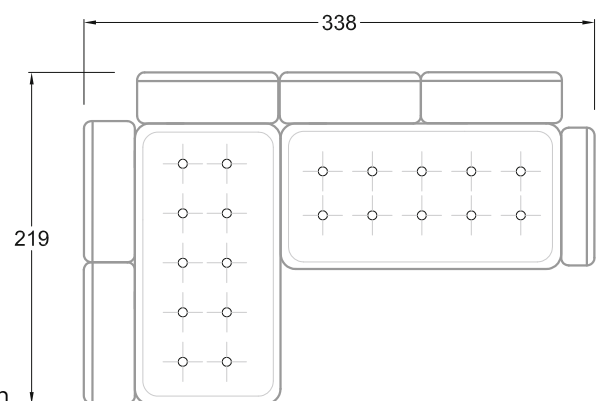

F
Sofa mit
4 Lehnen

Xli
Récamière
3 Lehnen

Xre
Récamière
3 Lehnen

Rli
Récamière
2 Lehnen

Rre
Récamière
2 Lehnen

Day Bed
Single

Day Bed
Double
3 Lehnen

Ecke
symmetrisch

Große Ecke

Breites Sofa

Doppel-Ecke

Großes U

Ecke mit
2 Arm- und
3 Rückenlehnen
2xFS-3xLR-2xLN

Ecke mit
1 Arm- und
4 Rückenlehnen
2xFS-4xLR-LN

Ecke mit
1 Arm- und
5 Rückenlehnen
2xFS-5xLR-LN

Ecke symmetrisch
mit 1 Arm- und
6 Rückenlehnen
2xFS-1xES-6xLR-LN