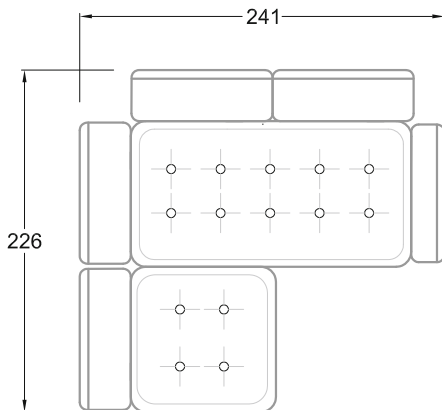

Kleine Ecke mit
1 Arm- und 4 Rückenlehne
1xFS-1xES-4xLR-1xLN