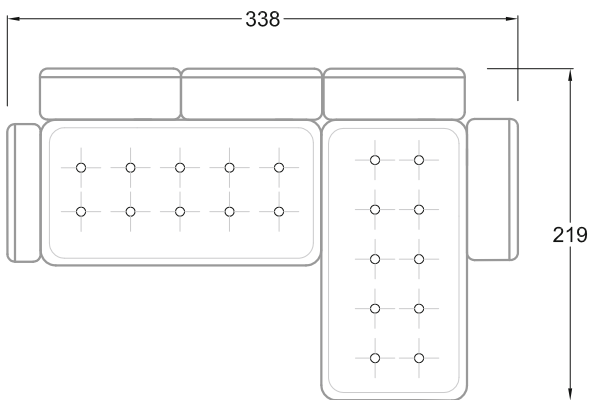

F
Sofa mit
4 Lehnen

Xli
Récamière
3 Lehnen

Xre
Récamière
3 Lehnen

Rli
Récamière
2 Lehnen

Rre
Récamière
2 Lehnen

Day Bed
Single

Day Bed
Double
3 Lehnen

Ecke
symmetrisch

Große Ecke

Breites Sofa

Doppel-Ecke

Großes U

Ecke mit
2 Arm- und
3 Rückenlehnen
2xFS-3xLR-2xLN

Ecke mit
1 Arm- und
4 Rückenlehnen
2xFS-4xLR-LN

Ecke mit
1 Arm- und
5 Rückenlehnen
2xFS-5xLR-LN

Ecke symmetrisch
mit 1 Arm- und
6 Rückenlehnen
2xFS-1xES-6xLR-LN