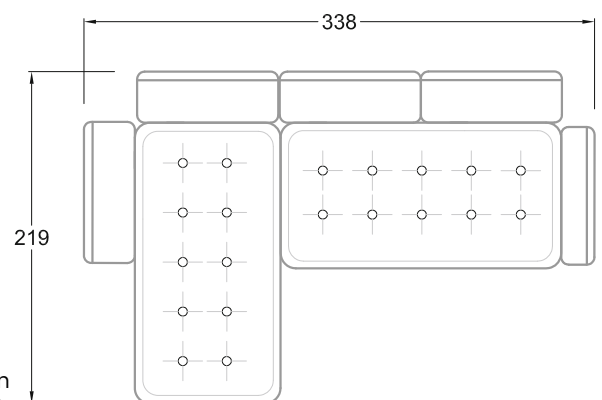

F
Sofa mit
4 Lehnen

Xli
Récamière
3 Lehnen

Xre
Récamière
3 Lehnen

Rli
Récamière
2 Lehnen

Rre
Récamière
2 Lehnen

Day Bed
Single

Day Bed
Double
3 Lehnen

Ecke
symmetrisch

Große Ecke

Breites Sofa

Doppel-Ecke

Großes U

Ecke mit
2 Arm- und
3 Rückenlehnen
2xFS-3xLR-2xLN

Ecke mit
1 Arm- und
4 Rückenlehnen
2xFS-4xLR-LN

Ecke mit
1 Arm- und
5 Rückenlehnen
2xFS-5xLR-LN

Ecke symmetrisch
mit 1 Arm- und
6 Rückenlehnen
2xFS-1xES-6xLR-LN