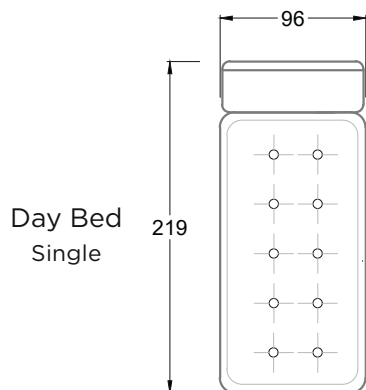

F 118S-2 X L118 R-2X L 118N OHLINDA ▶ 228 CM ▲ 125 CM ▲ 88 CM
STOFF · TISSU · FABRIC 65 9632 / 66 8438 / 67 3832 / 67 3932

E 118 S

F 118 S

Sessel mit einer
Lehne

Sessel mit zwei
Armlehnen

FN
Sofa mit 2
Lehnen und
2
Armlehnen

F
Sofa mit
4 Lehnen

Xli
Récamière
3 Lehnen

Xre
Récamière
3 Lehnen

Rli
Récamière
2 Lehnen

Rre
Récamière
2 Lehnen

Day Bed
Single

Day Bed
Double
3 Lehnen

Ecke
symmetrisch

Große Ecke

Breites Sofa

Doppel-Ecke

Großes U

Ecke mit
2 Arm- und
3 Rückenlehnen
2xFS-3xLR-2xLN

Ecke mit
1 Arm- und
4 Rückenlehnen
2xFS-4xLR-LN

Ecke mit
1 Arm- und
5 Rückenlehnen
2xFS-5xLR-LN

Ecke symmetrisch
mit 1 Arm- und
6 Rückenlehnen
2xFS-1xES-6xLR-LN