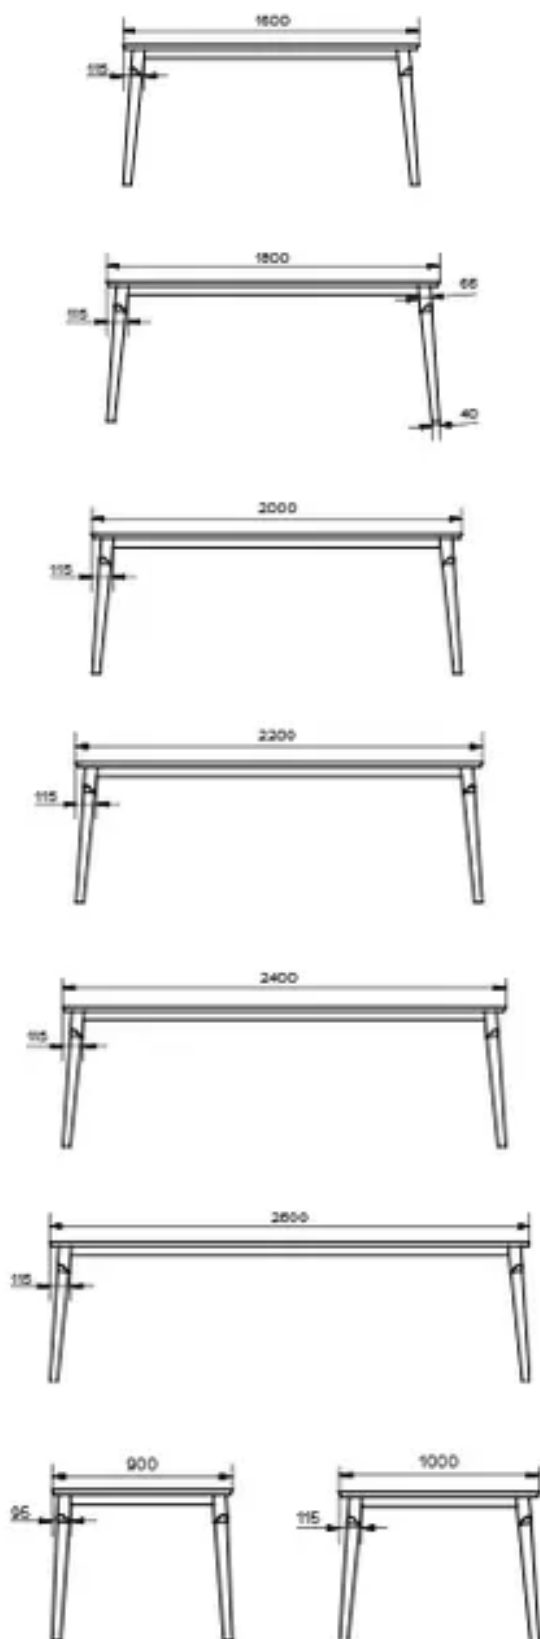

CORE T0100

(CORE T0100)

VERTRIEB

DESIGN

Vincent Dejonghe

LABEL

TYP

PLATTE

VERLÄNGERUNG(EN)

FÜSSE

BESONDERHEITEN

ABMESSUNGEN (CM)

90x160 cm - 90x180 cm - 100x180 cm - 100x200 cm - 100x220 cm - 100x240 cm - 100x260 cm

CORE T0100

WELCHE GRÖSSE?

GEWICHT & VERPACKUNG

Nettoproduktgewicht: -
 Stückzahl pro Karton: -
 Bruttogewicht des Kartons: -
 Kartonabmessungen: -