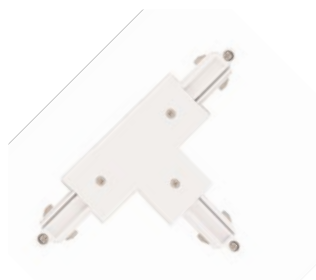

NEW

90 connector
Art. 720231 white
Art. 720545 black

Size: W10,3 cm, H1,7 cm, L10,3 cm
Material: Plast, metal
Color: White or black
Power: 230V

T-connector
Art. 720460 white
Art. 720453 black

Size: W10 cm, H1,7 cm, L17,5 cm
Material: Plast, metal
Color: White or black
Power: 230V