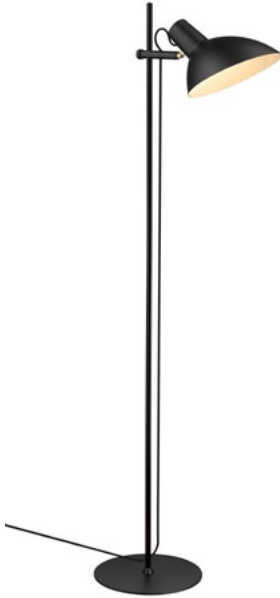

Metropole pendant Ø20

Antique brass
Art. 739073

Size: Ø20, H20 cm
Material: Metal
Color: Antique brass
Socket: E27, Max 40W excl.
Cable: 250cm textile

Metropole pendant Ø25

Black
Art. 739080

Size: Ø25, H27 cm
Material: Metal
Color: Black
Socket: E27, Max 40W excl.
Cable: 250cm textile

Metropole pendant Ø25

Antique brass
Art. 739097

Size: Ø25, H27 cm
Material: Metal
Color: Antique brass
Socket: E27, Max 40W excl.
Cable: 250cm textile

Metropole floor lamp
Black
Art. 739196

Size: Ø29,5 cm, H150 cm
Material: Metal
Color: Black Ø23,4 cm
Socket: E27, Max 40W, excl.
Cable: 200 cm black textile

Metropole floor lamp
Antique Brass
Art. 739202

Size: Ø29,5 cm, H150 cm
Material: Metal
Color: Antique brass Ø23,4 cm
Socket: E27, Max 40W, excl.
Cable: 200 cm black textile

Metropole floor lamp
Black
Art. 739226

Size: Ø29,5 cm, H 150 cm
Material: Metal
Color: Black Ø23,4 cm
Socket: 2 x E27, Max 40W, excl.
Cable: 200 cm black textile

Metropole floor lamp
Antique Brass
Art. 739233

Size: Ø29,5 cm, H 150 cm
Material: Metal
Color: Antique brass Ø23,4 cm
Socket: 2 x E27, Max 40W, excl.
Cable: 200 cm black textile