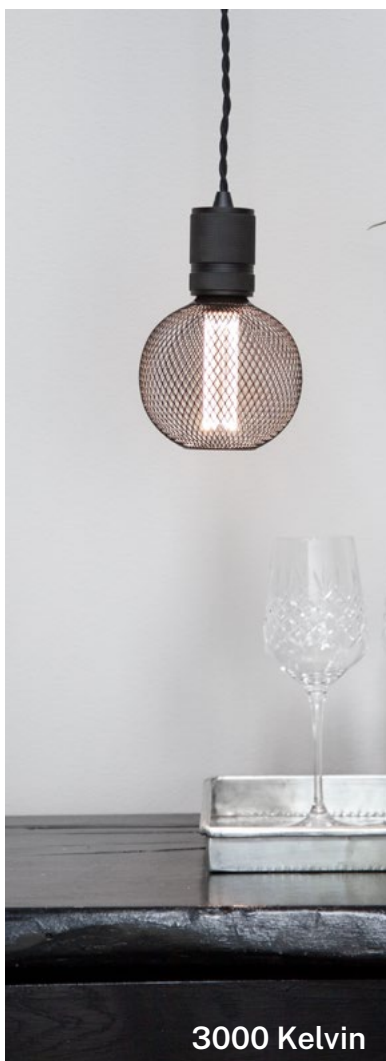

2000 Kelvin