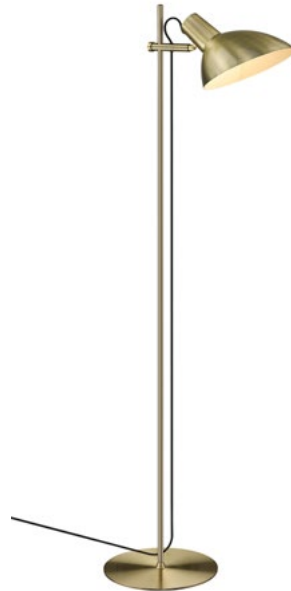

Metropole pendant Ø20

Antique brass
Art. 739073

Size: Ø20, H20 cm
Material: Metal
Color: Antique brass
Socket: E27, Max 40W excl.
Cable: 250cm textile

Metropole pendant Ø25

Black
Art. 739080

Size: Ø25, H27 cm
Material: Metal
Color: Black
Socket: E27, Max 40W excl.
Cable: 250cm textile

Metropole pendant Ø25

Antique brass
Art. 739097

Size: Ø25, H27 cm
Material: Metal
Color: Antique brass
Socket: E27, Max 40W excl.
Cable: 250cm textile

Metropole floor lamp
Black
Art. 739196

Size: Ø29,5 cm, H150 cm
Material: Metal
Color: Black Ø23,4 cm
Socket: E27, Max 40W, excl.
Cable: 200 cm black textile

Metropole floor lamp
Antique Brass
Art. 739202

Size: Ø29,5 cm, H150 cm
Material: Metal
Color: Antique brass Ø23,4 cm
Socket: E27, Max 40W, excl.
Cable: 200 cm black textile

Metropole floor lamp
Black
Art. 739226

Size: Ø29,5 cm, H 150 cm
Material: Metal
Color: Black Ø23,4 cm
Socket: 2 x E27, Max 40W, excl.
Cable: 200 cm black textile

Metropole floor lamp
Antique Brass
Art. 739233

Size: Ø29,5 cm, H 150 cm
Material: Metal
Color: Antique brass Ø23,4 cm
Socket: 2 x E27, Max 40W, excl.
Cable: 200 cm black textile