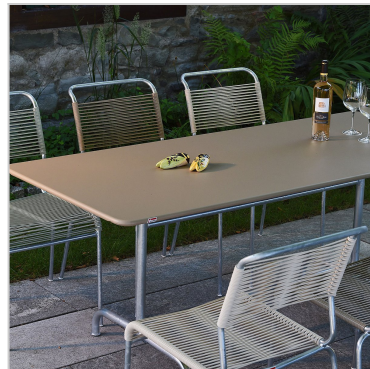

Chaise à «spaghetti» Sántis sans accoudoir

Siège

- avec recouvrir «spaghetti»
- résistant aux intempéries
- Swiss Made

Piètement

- en tubes d'acier galvanisé ou recouverts de pure poudre de polyester
- résistant aux intempéries
- empilable
- Swiss Made

Couleurs sélectionnées

Couleur de sièges: Rouge

Couleur piètement: Galvanisé à chaud

N° d'article

28012.3002

Plus d'informations

Pour de plus amples informations, veuillez contacter le [point de vente](#) le plus proche