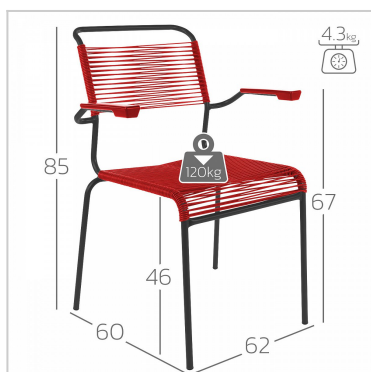

Chaise à «spaghetti» avec accoudoir

Siège

- avec recouvrir «spaghetti»
- résistant aux intempéries
- Swiss Made

Piètement

- en tubes d'acier galvanisé ou recouverts de pure poudre de polyester
- résistant aux intempéries
- empilable
- Swiss Made

Couleurs sélectionnées

Couleur de sièges: Rouge

Couleur piètement: Galvanisé à chaud

N° d'article

28013.3002

Plus d'informations

Pour de plus amples informations, veuillez contacter le [point de vente](#) le plus proche