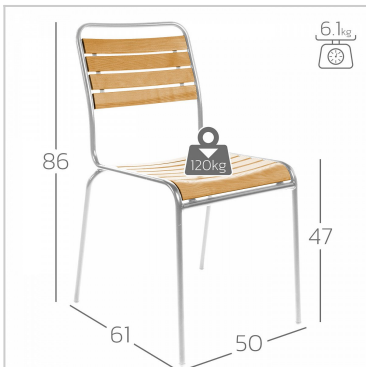

Chaise à lattes Rigi sans accoudoir

Siège

- avec des lattes de bois (PB-Profile)
- résistant aux intempéries
- Swiss Made

Piètement

- en tubes d'acier galvanisé ou recouverts de pure poudre de polyester
- résistant aux intempéries
- empilable
- Swiss Made

Couleurs sélectionnées

Couleur de sièges: Rouge

Couleur piètement: Galvanisé à chaud

N° d'article

21030.3002

Plus d'informations

Pour de plus amples informations, veuillez contacter le [point de vente](#) le plus proche