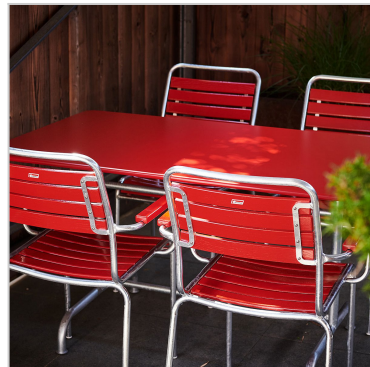

Chaise à lattes Rigi sans accoudoir

Siège

- avec des lattes de bois (PB-Profile)
- résistant aux intempéries
- Swiss Made

Piètement

- en tubes d'acier galvanisé ou recouverts de pure poudre de polyester
- résistant aux intempéries
- empilable
- Swiss Made

Couleurs sélectionnées

Couleur de sièges: Rouge

Couleur piètement: Galvanisé à chaud

N° d'article

21030.3002

Plus d'informations

Pour de plus amples informations, veuillez contacter le [point de vente](#) le plus proche