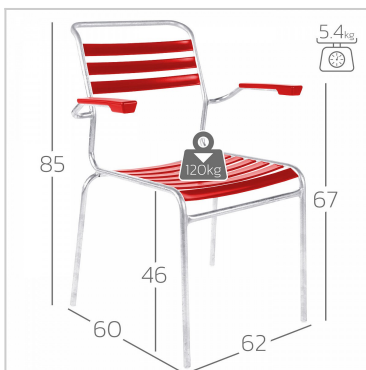

Chaise à lattes avec accoudoir

Siège

- avec des lattes (PB-Profil)
- résistant aux intempéries
- Swiss Made

Piètement

- en tubes d'acier galvanisé ou recouverts de pure poudre de polyester
- résistant aux intempéries
- empilable
- Swiss Made

Couleurs sélectionnées

Couleur de sièges: Rouge

Couleur piètement: Galvanisé à chaud

N° d'article

21091.3002

Plus d'informations

Pour de plus amples informations, veuillez contacter le **point de vente** le plus proche