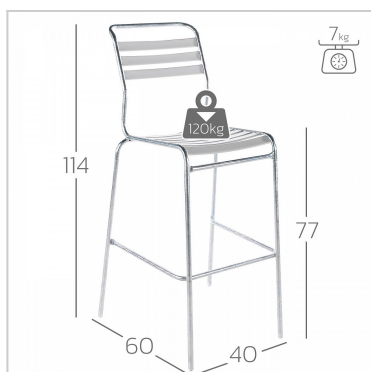

Chaise de bar à lattes sans accoudoir

Siège

- avec des lattes (PB-Profil)
- résistant aux intempéries
- Swiss Made

Piètement

- en tubes d'acier galvanisé ou recouverts de pure poudre de polyester
- résistant aux intempéries
- empilable
- Swiss Made

Couleurs sélectionnées

Couleur de sièges: Rouge

Couleur piètement: Galvanisé à chaud

N° d'article

21089.3002

Plus d'informations

Pour de plus amples informations, veuillez contacter le [point de vente](#) le plus proche

Couleur de sièges

Couleur piètement