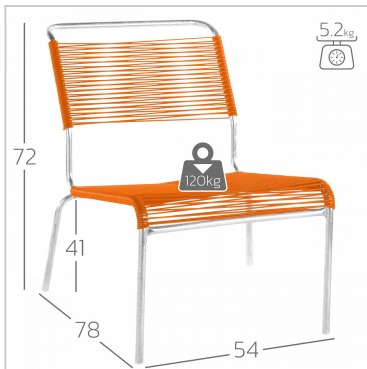

Chaise lounge à «spaghetti» sans accoudoir

Siège

- avec recouvrir «spaghetti»
- résistant aux intempéries
- Swiss Made

Piètement

- en tubes d'acier galvanisé ou recouverts de pure poudre de polyester
- résistant aux intempéries
- empilable
- Swiss Made

Couleurs sélectionnées

Couleur de sièges: Rouge

Couleur piètement: Galvanisé à chaud

N° d'article

28023.3002

Plus d'informations

Pour de plus amples informations, veuillez contacter le **point de vente** le plus proche