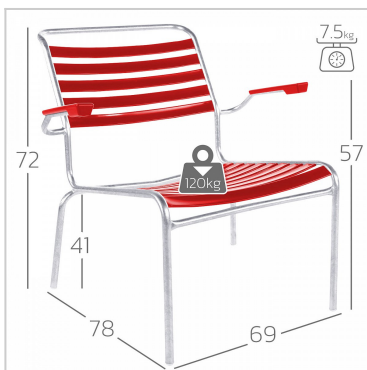

Chaise lounge à lattes avec accoudoir

Sitzfläche

- mit Latten (PB-Profil)
- wetterfest
- Swiss-Made

Gestell

- aus feuerverzinktem Stahlrohr
- wetterfest
- stapelbar
- Swiss-Made

Couleurs sélectionnées

Couleur de sièges: Rouge

Couleur piètement: Galvanisé à chaud

N° d'article

21093.3002

Plus d'informations

Pour de plus amples informations, veuillez contacter le **point de vente** le plus proche

Couleur de sièges

Couleur piètement