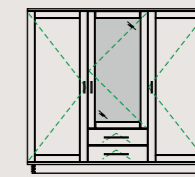

Highboard FIL-154315

KLASSISCH

Sideboards

FIL-152300
B 110,4 | H 87,4 | T 42,0

FIL-152305
B 110,4 | H 87,4 | T 42,0

FIL-152310
B 165,8 | H 87,4 | T 42,0

FIL-152311
B 165,8 | H 87,4 | T 42,0

FIL-152315
B 165,8 | H 87,4 | T 42,0

FIL-152316
B 165,8 | H 87,4 | T 42,0

FIL-152320
B 165,8 | H 87,4 | T 42,0

FIL-152321
B 165,8 | H 87,4 | T 42,0

Highboards

FIL-153320
B 110,4 | H 149,0 | T 42,0

FIL-153325
B 110,4 | H 149,0 | T 42,0

FIL-153335
B 165,8 | H 149,0 | T 42,0

FIL-153336
B 165,8 | H 149,0 | T 42,0

Schrank/ Vitrine

FIL-154310
B 110,4 | H 195,2 | T 42,0

FIL-154315
B 110,4 | H 195,2 | T 42,0

Besteckeinsatz variabel

Holz Ausführungen: Rustikale Asteiche (NATUR oder BIANCO), Rotkernbuche, Rustikaler Nussbaum | Sockelhöhe: 6 cm