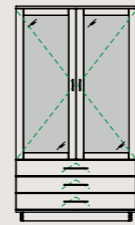

Highboard FIL-154315

KLASSISCH

Sideboards

FIL-152300
B 110,4 | H 87,4 | T 42,0

FIL-152305
B 110,4 | H 87,4 | T 42,0

FIL-152310
B 165,8 | H 87,4 | T 42,0

FIL-152311
B 165,8 | H 87,4 | T 42,0

FIL-152315
B 165,8 | H 87,4 | T 42,0

FIL-152316
B 165,8 | H 87,4 | T 42,0

FIL-152320
B 165,8 | H 87,4 | T 42,0

FIL-152321
B 165,8 | H 87,4 | T 42,0

Highboards

FIL-153320
B 110,4 | H 149,0 | T 42,0

FIL-153325
B 110,4 | H 149,0 | T 42,0

FIL-153335
B 165,8 | H 149,0 | T 42,0

FIL-153336
B 165,8 | H 149,0 | T 42,0

Schrank/ Vitrine

FIL-154310
B 110,4 | H 195,2 | T 42,0

FIL-154315
B 110,4 | H 195,2 | T 42,0

Besteckeinsatz variabel

Holz Ausführungen: Rustikale Asteiche (NATUR oder BIANCO), Rotkernbuche, Rustikaler Nussbaum | Sockelhöhe: 6 cm