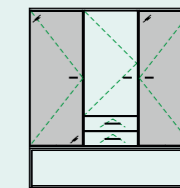

Highboards

FIL-153500
B 110,4 | H 121,4 | T 42,0

FIL-153510
B 110,4 | H 121,4 | T 42,0

FIL-153515
B 110,4 | H 121,4 | T 42,0

FIL-153530
B 165,8 | H 121,4 | T 42,0

FIL-153531
B 165,8 | H 121,4 | T 42,0

FIL-153535
B 165,8 | H 121,4 | T 42,0

FIL-153536
B 165,8 | H 121,4 | T 42,0

FIL-153550
B 221,2 | H 121,4 | T 42,0

Schränke/Vitrinen

FIL-154515
B 110,4 | H 183,0 | T 42,0

FIL-154520
B 110,4 | H 183,0 | T 42,0

FIL-154525
B 110,4 | H 183,0 | T 42,0

FIL-154535
B 165,8 | H 183,0 | T 42,0

FIL-154536
B 165,8 | H 183,0 | T 42,0

FIL-154537
B 165,8 | H 183,0 | T 42,0

FIL-154538
B 165,8 | H 183,0 | T 42,0

Besteckeinsatz
variabel

- Holzausführungen: Rustikale Aesteiche (NATUR oder BIANCO), Rotkernbuche, Rustikaler Nussbaum
Sockelhöhe: 40 cm
-  Vollauszug mit Griff
 -  Türanschlag links
 -  Klappe mit Griff
 -  Türanschlag rechts