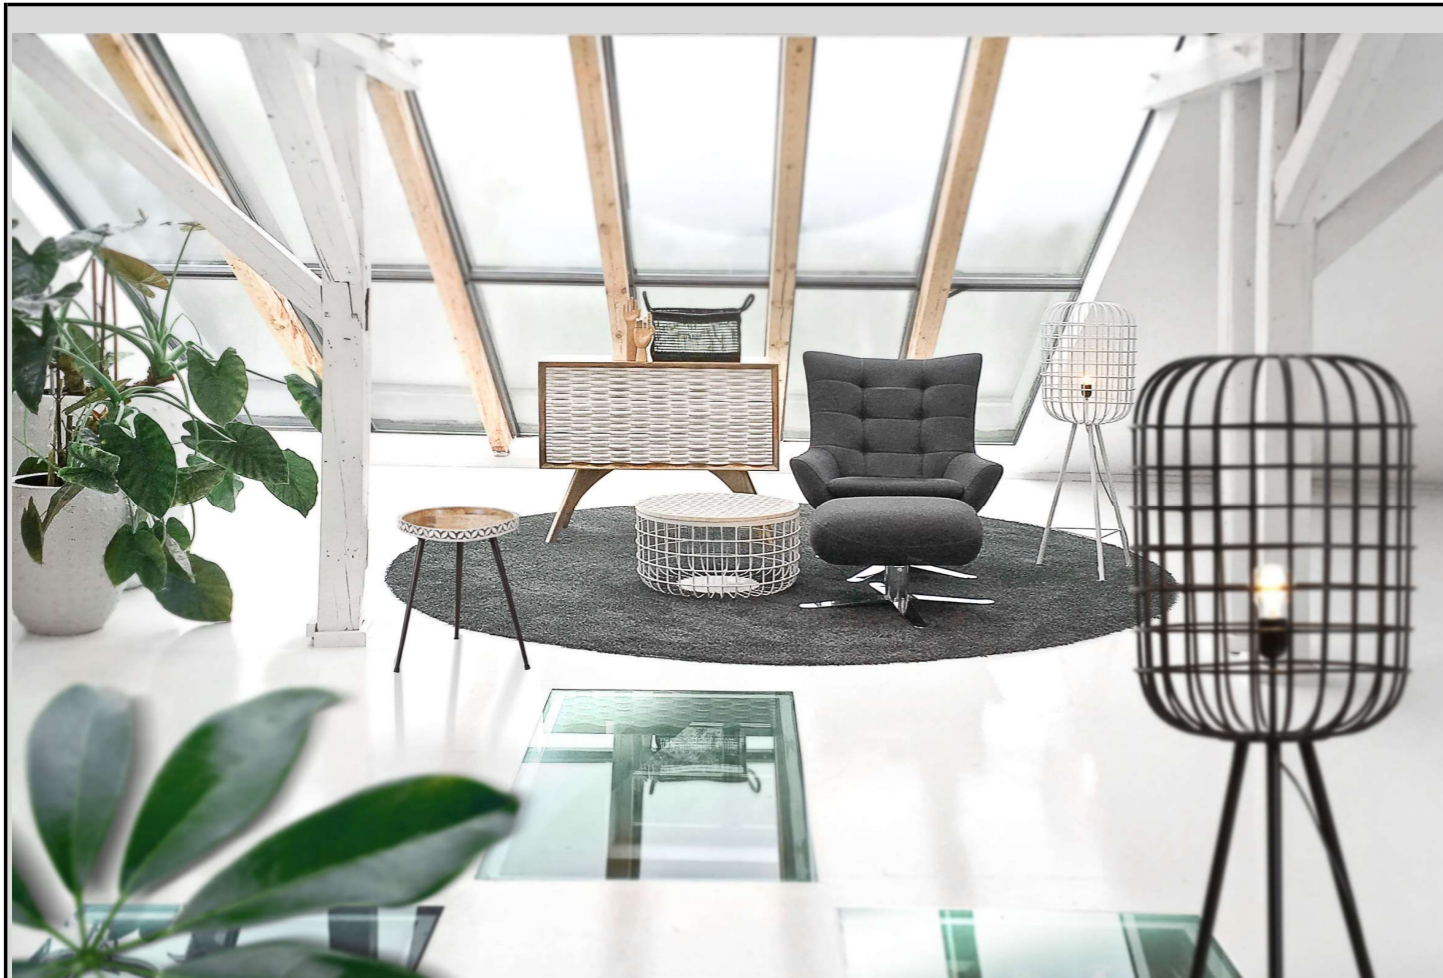

SORTIMENT BOSCHUNG

GATSBY

E27 - 220V - 50 Hz 

 **Lieferung = montiert**

Gestell: Metall, weiß lackiert

Schirm: Ø37 cm

Art. Nr.	62595/2	Lampe
cbm:	0,260	Ø40 H118
Preis:	CHF 417	

Gestell: Metall, schwarz lackiert