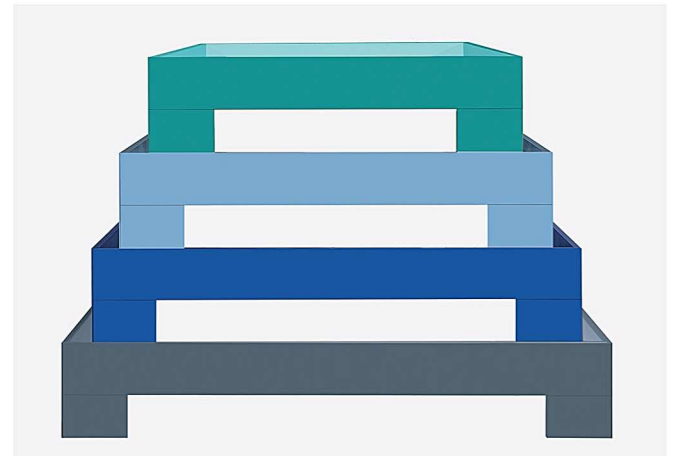

pastellorange / orangé pastel

verkehrspurpur / pourpre signalisation

fernblau / bleu distant

blassgrün / vert pâle

über plus de 200 RAL Farben couleurs RAL

Lack hochglanz / laque brillante

Rahmenhöhe 18 cm, mit Bautiefe 15 cm

hauteur de cadre 18 cm, avec profondeur d'emboîtement 15 cm

RAL-Farben in Lack matt / couleurs RAL en laque mate

Rahmenhöhe 18 cm, mit Bautiefe 15 cm

hauteur de cadre 18 cm, avec profondeur d'emboîtement 15 cm