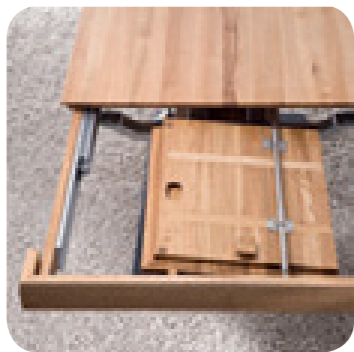

RUSTIK. ASTEICHE BIANCO (16)

MASSANFERTIGUNG

Genauso individuell wie Sie, ist auch dieses Tischsystem. „Maßgeschneidert“ ganz nach Ihren Bedürfnissen, Platzverhältnisse und Nutzungsansprüche. Ermöglicht wird dies durch die zentimetergenaue Fertigung Ihres Tisches oder Ihrer Bank.

FUNKTION **F1**

Zargenauszug mit Verlängerungsplatte

Den verdeckten Auszug ziehen Sie einfach unter der Tischplatte heraus und legen die extern gelagerte Verlängerungsplatte auf den Auszugsrahmen.

(CARIS/JUSTUS: Die Haltestäbe sind hier direkt an der Verlängerungsplatte montiert.)

FUNKTION **F2**

Verschiebepatte mit innenliegender, geklappter Verlängerungsplatte

Sie verlängern den Tisch, ohne dass die Tischbeine bewegt oder der gedeckte Tisch abgeräumt werden muss. Einfach die Tischplatte verschieben, die innenliegende Verlängerung an den beiden Griffen herausziehen, ausklappen, Tischplatte zurückschieben – fertig.