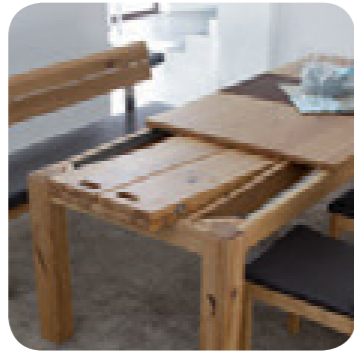

RUSTIK. ASTEICHE BIANCO (16)

MASSANFERTIGUNG

Genauso individuell wie Sie, ist auch dieses Tischsystem. „Maßgeschneidert“ ganz nach Ihren Bedürfnissen, Platzverhältnisse und Nutzungsansprüche. Ermöglicht wird dies durch die zentimetergenaue Fertigung Ihres Tisches oder Ihrer Bank.

FUNKTION **F1**

Zargenauszug mit Verlängerungsplatte

Den verdeckten Auszug ziehen Sie einfach unter der Tischplatte heraus und legen die extern gelagerte Verlängerungsplatte auf den Auszugsrahmen.

(CARIS/JUSTUS: Die Haltestäbe sind hier direkt an der Verlängerungsplatte montiert.)

FUNKTION **F2**

Verschiebepatte mit innenliegender, geklappter Verlängerungsplatte

Sie verlängern den Tisch, ohne dass die Tischbeine bewegt oder der gedeckte Tisch abgeräumt werden muss. Einfach die Tischplatte verschieben, die innenliegende Verlängerung an den beiden Griffen herausziehen, ausklappen, Tischplatte zurückschieben – fertig.