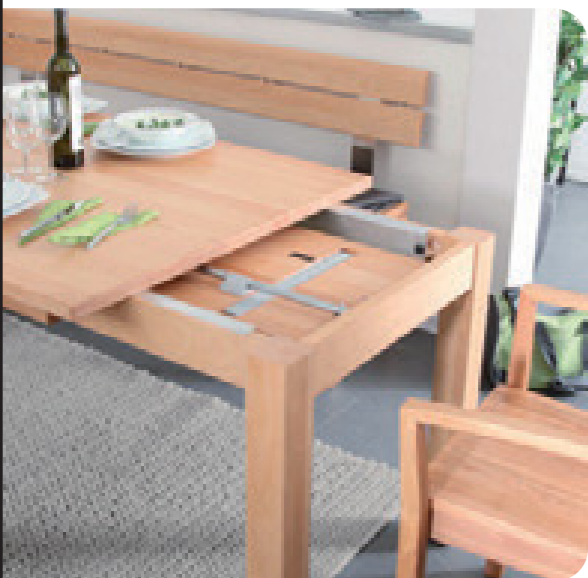

F1

F2

F3

IDEAL

MASSIVE BEINFREIHEIT

Der hier abgebildete Esstisch hat eingerückte Füße. Damit ist er besonders für die Kombination mit Eckbänken geeignet. Mit der optional erhältlichen Verlängerungsplatte kann der Tisch bei Bedarf schnell verlängert werden.

Klare Linien und formschöne Details: Dieser Holztisch fügt sich harmonisch in jedes Ambiente ein.

JUSTUS

INNOVATIVER TISCHKLASSIKER

Ein klassischer Tisch mit besonderen Details: Das elegante und hochwertige, eingerückte Tischmodell KRENO ist auch optional mit Verlängerung erhältlich. Im Tischgestell, das spielend leicht ausgezogen werden kann, ist die Verlängerungsplatte verstaut. KRENO verspricht Tafelfreuden im höchsten Maß – das innovative Verlängerensystem lässt dieses Versprechen jeden Tag Wirklichkeit werden.

F1

F3

KRENO

MODERN UND NATÜRLICH

Klare Linien und formschöne Details: Dieser Holztisch fügt sich harmonisch in jedes Ambiente ein. Die große Tafel macht ihn zum Mittelpunkt im Wohn- und Speisebereich. Sorgfältig gestaltete Details wie die hochwertigen Eckverbindungen an den Beinprofilen aus massivem Holz, tragen zu seiner hochwertigen Erscheinung bei. Der Tisch lässt sich optional je nach Bedarf erweitern. Individuelle Bedürfnisse, Platzverhältnisse und Nutzungsansprüche werden vom Tisch LYSS befriedigt.