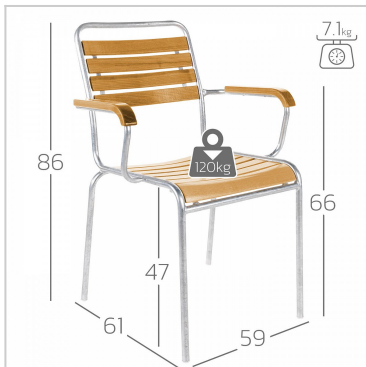

Holzplattenstuhl Rigi mit Armlehne

Sitzfläche

- Latten aus Schweizer Esche
- Swiss-Made

Gestell

- Stahlrohr feuerverzinkt oder mit reiner Polyesterpulver- Beschichtung
- stapelbar
- wetterfest
- Swiss-Made

Ausgewählte Farben

Sitzfläche: Rot

Gestell: Feuerverzinkt

Artikel-Nr

21031.3002

Mehr Informationen

Für weitere Infos wenden Sie sich bitte an Ihre nächste [Verkaufsstelle](#)

Farben Sitzfläche