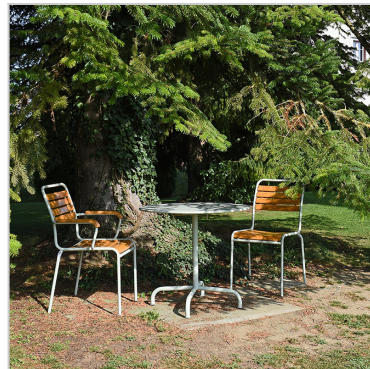

Holzplattenstuhl Rigi mit Armlehne

Sitzfläche

- Latten aus Schweizer Esche
- Swiss-Made

Gestell

- Stahlrohr feuerverzinkt oder mit reiner Polyesterpulver- Beschichtung
- stapelbar
- wetterfest
- Swiss-Made

Ausgewählte Farben

Sitzfläche: Rot

Gestell: Feuerverzinkt

Artikel-Nr

21031.3002

Mehr Informationen

Für weitere Infos wenden Sie sich bitte an Ihre nächste [Verkaufsstelle](#)

Farben Sitzfläche

Farben Gestell