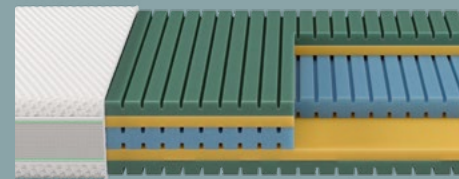

ISABELLE STAR

Kern: 5-lagiger Schaumkern aus EvoPoreHRC, Komfortschicht mit Querprofilierung
Hülle: bi-elastischer Stoff aus Tencel® für beste Körperanpassung, Seiten mit luftdurchlässigem 3-D-Mesh, waschbar bei 60 °C
Härtegrad: soft | medium | firm
Gesamthöhe: 21 cm