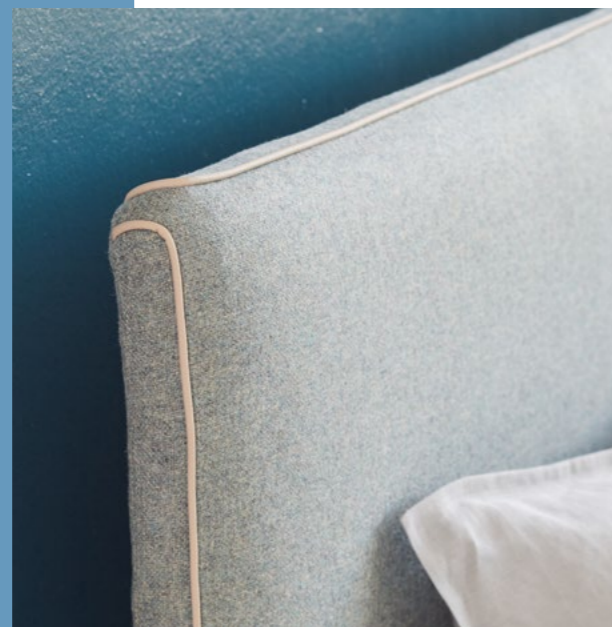

HOME

Hier spielt die Musik

HOME ist garantiert kein One-Hit-Wonder. Sein zurückhaltendes Design gibt Raum für viele Einrichtungsideen: rockig und kraftvoll im Vordergrund inszeniert oder in zarten Tönen als Teil eines minimalistischen Einrichtungsstils. HOME, der Name ist Programm!

Gemütlicher Allrounder.

Diese Box-Variante ist eine zeitgenössische Interpretation des klassischen Futons. Die reduzierte Höhe der Futon-Box verleiht dem Bett Leichtigkeit und lässt es förmlich über den Dingen schweben.