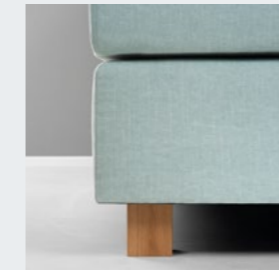

FÜSSE

Was immer Sie wählen, Ihr Boxspringbett von Isabelle steht mit allen Füßen fest auf dem Boden. Die unterschiedlichen Modelle sind eine stabile Basis und geben optisch den letzten Schliff. Holz oder Metall? Hoch oder niedrig? Schwebend oder massiv? Sie haben die Wahl!