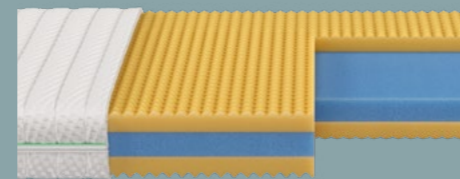

KLASSISCHE MATRATZEN

Durch das innovative Prinzip unserer Matratzen bilden sich die Zonen der Matratzen selbst und passen sich optimal Ihrer Körperform an. Das Zusammenspiel von punktelastischer Oberfläche und Flächendruckschicht bildet in der AutoZone automatisch die richtige Zonierung und damit den besten Liege- und Schlafkomfort.

ISABELLE MOON

Kern: 5-lagiger Schaumkern aus EvoPoreHRC, Komfortschicht mit Würfelschnitt
Hülle: bi-elastischer Stoff aus Tencel® für beste Körperanpassung, Seiten mit luftdurchlässigem 3-D-Mesh, waschbar bei 60 °C
Härtegrad: soft | medium | firm
Gesamthöhe: 23 cm

ISABELLE MOON TFK

Kern: 5-lagiger Kern mit thermisch vergütetem Taschenfederkern und Sitzkanten-Stabilisierung, Komfortschicht mit Würfelschnitt
Hülle: bi-elastischer Stoff aus Tencel® für beste Körperanpassung, Seiten mit luftdurchlässigem 3-D-Mesh, waschbar bei 60 °C
Härtegrad: soft | medium | firm
Gesamthöhe: 23 cm

ISABELLE STAR

Kern: 5-lagiger Schaumkern aus EvoPoreHRC, Komfortschicht mit Querprofilierung
Hülle: bi-elastischer Stoff aus Tencel® für beste Körperanpassung, Seiten mit luftdurchlässigem 3-D-Mesh, waschbar bei 60 °C
Härtegrad: soft | medium | firm
Gesamthöhe: 21 cm

ISABELLE DREAM

Kern: 5-lagiger Schaumkern aus EvoPoreHRC
Hülle: elastischer Jersey aus Tencel®, versteppt, mit 200 g HCS-Hohlfaser für optimalen Feuchtigkeitstransport, waschbar bei 60 °C
Härtegrad: soft | firm
Gesamthöhe: 20 cm

ISABELLE NIGHT

Kern: 3-lagiger Schaumkern aus EvoPoreHRC, Deckplatte genoppt
Hülle: elastischer Jersey aus Tencel®, versteppt, mit 200 g HCS-Hohlfaser für optimalen Feuchtigkeitstransport, waschbar bei 60 °C
Härtegrad: soft | firm
Gesamthöhe: 18 cm

FÜSSE