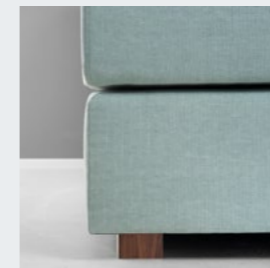

HOLZ FUSS

Höhe: 10 cm
 Material: Eiche oder Nussbaum

METALL MODERN

Höhe: 15 cm
 Material: Stahl, schwarz verchromt

SCHWEBENDE OPTIK

Höhe: 10 cm
 Material: Stützfüsse Buche

HOLZ SOCKEL

Höhe: 5 cm
 Material: Eiche oder Nussbaum