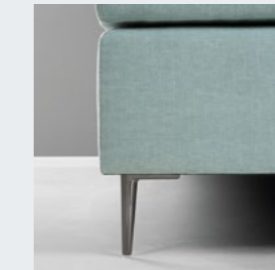

HOLZ FUSS

Höhe: 10 cm
 Material: Eiche oder Nussbaum

METALL MODERN

Höhe: 15 cm
 Material: Stahl, schwarz verchromt

SCHWEBENDE OPTIK

Höhe: 10 cm
 Material: Stützfüsse Buche

HOLZ SOCKEL

Höhe: 5 cm
 Material: Eiche oder Nussbaum