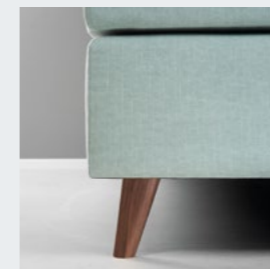

HOLZ KONISCH

Höhe: 15 cm
Material: Eiche oder Nussbaum