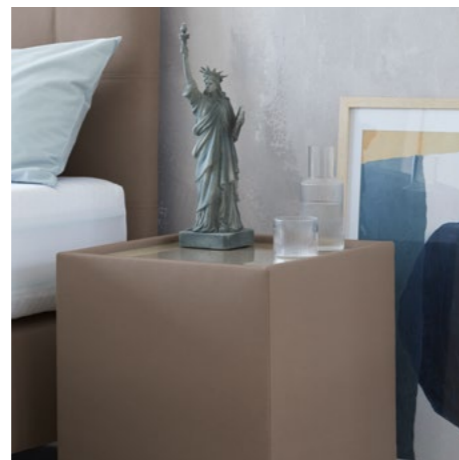

CROSS-ROADS

Gekommen um zu bleiben

CROSSROADS kommt trotz grossflächiger Würfelsteppung überraschend leicht und dezent daher. Dieses Design kommt einfach nie aus der Mode, es ist der absolute Mittelpunkt jeden Raumes, ohne dabei aufdringlich zu wirken. Ein wunderschöner Grund, sich immer wieder auf zu Hause zu freuen.

Reine Kopfsache.

//////////
CROSSROADS kann einfach alles tragen. Ob feine Stoffe in zartem Pastell oder grobe Strukturen – dem klassischen Kopfteil mit britischem Einschlag steht jeder Stoff.

Perfekte Teamplayer.

//////////
Auf das Bett abgestimmte Nachttische wirken harmonisch und sind eine schöne und praktische Ergänzung zu Ihrem Boxspringbett.

Bodenstehendes Kopfteil.

//////////
Der kleine, aber feine Unterschied: Das gepolsterte Kopfteil hat Bodenhaftung und unterstreicht damit den klassischen Look.