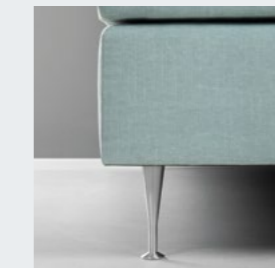

HOLZ FUSS

Höhe: 10 cm
 Material: Eiche oder Nussbaum

METALL MODERN

Höhe: 15 cm
 Material: Stahl, schwarz verchromt

SCHWEBENDE OPTIK

Höhe: 10 cm
 Material: Stützfüsse Buche

HOLZ SOCKEL

Höhe: 5 cm
 Material: Eiche oder Nussbaum