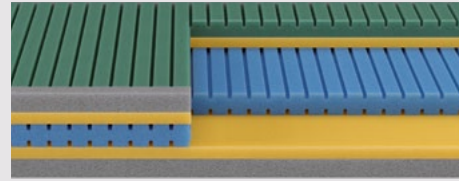

Boxkonstruktion aus Massivholz und MDF.
 Boxhöhe: 24 cm

SLIM

Boxkonstruktion aus Massivholz und MDF.
 Boxhöhe: 10 cm

BOXSPRINGMATRATZEN

Auch ein Boxspringbett wird erst durch die ideale Matratze zum perfekten Bett. Wählen Sie aus dem klassischen Isabelle Matratzensortiment für Ihre individuellen Ansprüche die für Sie optimale Matratze. Für einen kompromisslosen Boxspring-Look gibt es vier Modelle, die wir für Sie mit dem Stoff Ihrer Wahl beziehen. Boxspring total.