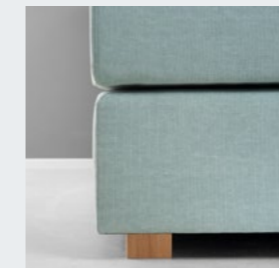

HOLZ FUSS

Höhe: 10 cm
 Material: Eiche oder Nussbaum

METALL MODERN

Höhe: 15 cm
 Material: Stahl, schwarz verchromt

SCHWEBENDE OPTIK

Höhe: 10 cm
 Material: Stützfüsse Buche

HOLZ SOCKEL

Höhe: 5 cm
 Material: Eiche oder Nussbaum