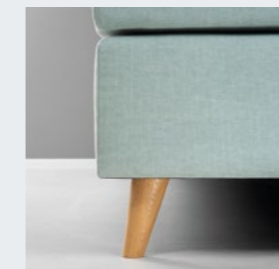

KLASSISCHE MATRATZEN

Durch das innovative Prinzip unserer Matratzen bilden sich die Zonen der Matratzen selbst und passen sich optimal Ihrer Körperform an. Das Zusammenspiel von punktelastischer Oberfläche und Flächendruckschicht bildet in der AutoZone automatisch die richtige Zonierung und damit den besten Liege- und Schlafkomfort.

ISABELLE MOON

Kern: 5-lagiger Schaumkern aus EvoPoreHRC, Komfortschicht mit Würfelschnitt
Hülle: bi-elastischer Stoff aus Tencel® für beste Körperanpassung, Seiten mit luftdurchlässigem 3-D-Mesh, waschbar bei 60 °C
Härtegrad: soft | medium | firm
Gesamthöhe: 23 cm

ISABELLE MOON TFK

Kern: 5-lagiger Kern mit thermisch vergütetem Taschenfederkern und Sitzkanten-Stabilisierung, Komfortschicht mit Würfelschnitt
Hülle: bi-elastischer Stoff aus Tencel® für beste Körperanpassung, Seiten mit luftdurchlässigem 3-D-Mesh, waschbar bei 60 °C
Härtegrad: soft | medium | firm
Gesamthöhe: 23 cm

ISABELLE STAR

Kern: 5-lagiger Schaumkern aus EvoPoreHRC, Komfortschicht mit Querprofilierung
Hülle: bi-elastischer Stoff aus Tencel® für beste Körperanpassung, Seiten mit luftdurchlässigem 3-D-Mesh, waschbar bei 60 °C
Härtegrad: soft | medium | firm
Gesamthöhe: 21 cm

ISABELLE DREAM

Kern: 5-lagiger Schaumkern aus EvoPoreHRC
Hülle: elastischer Jersey aus Tencel®, versteppt, mit 200 g HCS-Hohlfaser für optimalen Feuchtigkeitstransport, waschbar bei 60 °C
Härtegrad: soft | firm
Gesamthöhe: 20 cm

ISABELLE NIGHT

Kern: 3-lagiger Schaumkern aus EvoPoreHRC, Deckplatte genoppt
Hülle: elastischer Jersey aus Tencel®, versteppt, mit 200 g HCS-Hohlfaser für optimalen Feuchtigkeitstransport, waschbar bei 60 °C
Härtegrad: soft | firm
Gesamthöhe: 18 cm

FÜSSE