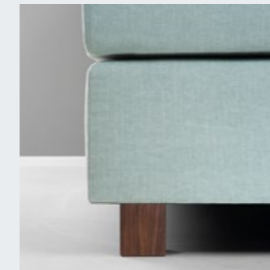

HOLZ FUSS

Höhe: 10 cm
Material: Eiche oder Nussbaum