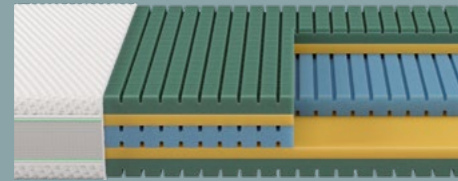

Kern: EvoPoreHRC
Hülle: Jersey mit HCS-Hohlfaser, versteppt, waschbar bei 60 °C
Gesamthöhe: 5 cm

ISABELLE DELUXE

Das Plus für mehr Komfort und Funktion. Das seitliche 3-D-Mesh optimiert die Belüftung der Liegefläche.

Kern: 2-lagiger EvoPoreHRC
Hülle: Oberseite bi-elastischer Stoff mit Tencel®, unversteppt
Unterseite Jersey mit HCS-Hohlfaser, versteppt, waschbar bei 60 °C
Gesamthöhe: 6 cm

KLASSISCHE MATRATZEN

Durch das innovative Prinzip unserer Matratzen bilden sich die Zonen der Matratzen selbst und passen sich optimal Ihrer Körperform an. Das Zusammenspiel von punktelastischer Oberfläche und Flächendruckschicht bildet in der AutoZone automatisch die richtige Zonierung und damit den besten Liege- und Schlafkomfort.