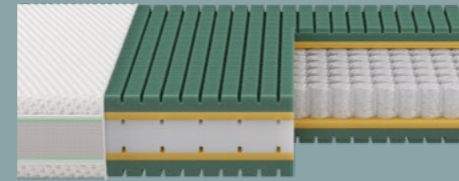

ISABELLE MOON TFK

Kern: 5-lagiger Kern mit thermisch vergütetem Taschenfederkern und Sitzkanten-Stabilisierung, Komfortschicht mit Würfelschnitt
Hülle: bi-elastischer Stoff aus Tencel® für beste Körperanpassung, Seiten mit luftdurchlässigem 3-D-Mesh, waschbar bei 60 °C
Härtegrad: soft | medium | firm
Gesamthöhe: 23 cm