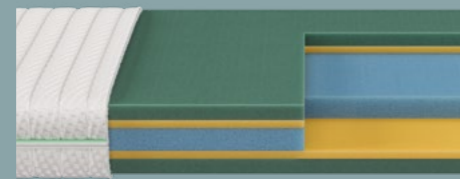

ISABELLE DREAM

Kern: 5-lagiger Schaumkern aus EvoPoreHRC
Hülle: elastischer Jersey aus Tencel®, versteppt, mit 200 g HCS-Hohlfaser für optimalen Feuchtigkeitstransport, waschbar bei 60 °C
Härtegrad: soft | firm
Gesamthöhe: 20 cm