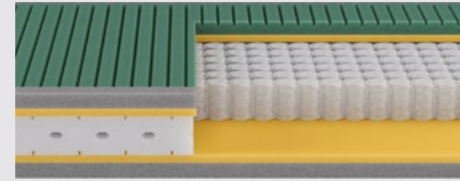

ISABELLE MOON TFK BOXSPRING

Innovation trifft Tradition: das Topmodell mit dem bewährten Taschenfederkern – für das ultimative Boxspringliegegefühl.

Kern: 5-lagiger Kern mit thermisch vergütetem Taschenfederkern und Sitzkanten-Stabilisierung, Komfortschicht mit Querprofilierung
Hülle: elastischer Jersey
Härtegrad: soft | medium | firm
Gesamthöhe: 23 cm