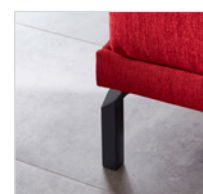

Fußvarianten

Chromfuß Nr. 617

Schwarz (matt) Nr. 643
Chrom Nr. 644

Verarbeitung und Ausstattung

Liege: Metallgestell mit Federholzleisten. Liegefläche optional mit einer 7-Zonen Kaltschaum- oder Gelformmatratze.

Steckelemente: Steckelement und/oder Steckelement mit Hochstellfunktion variabel kombinierbar.

Rückenkissen: Rückenkissen mit Polykern gefüllt.

- Korpus (incl. Matratze), Steckelemente und Rückenkissen in verschiedenen Dessins lieferbar.
- Die legere Polsterung ist designtypisch.
- Aufgrund unterschiedlicher Stoffzusammensetzungen haben nicht alle Stoffe die gleichen Verarbeitungsmerkmale.
- Im Laufe des normalen Gebrauchs kann es zu Wellenbildung kommen, die modelltypisch ist.