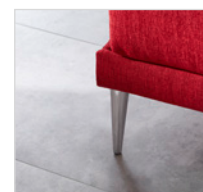

Fußvarianten

Chromfuß Nr. 617

Schwarz (matt) Nr. 643
Chrom Nr. 644

Verarbeitung und Ausstattung

Liege: Metallgestell mit Federholzleisten. Liegefläche optional mit einer 7-Zonen Kaltschaum- oder Gelformmatratze.

Steckelemente: Steckelement und/oder Steckelement mit Hochstellfunktion variabel kombinierbar.

Rückenkissen: Rückenkissen mit Polykern gefüllt.

- Korpus (incl. Matratze), Steckelemente und Rückenkissen in verschiedenen Dessins lieferbar.
- Die legere Polsterung ist designtypisch.
- Aufgrund unterschiedlicher Stoffzusammensetzungen haben nicht alle Stoffe die gleichen Verarbeitungsmerkmale.
- Im Laufe des normalen Gebrauchs kann es zu Wellenbildung kommen, die modelltypisch ist.