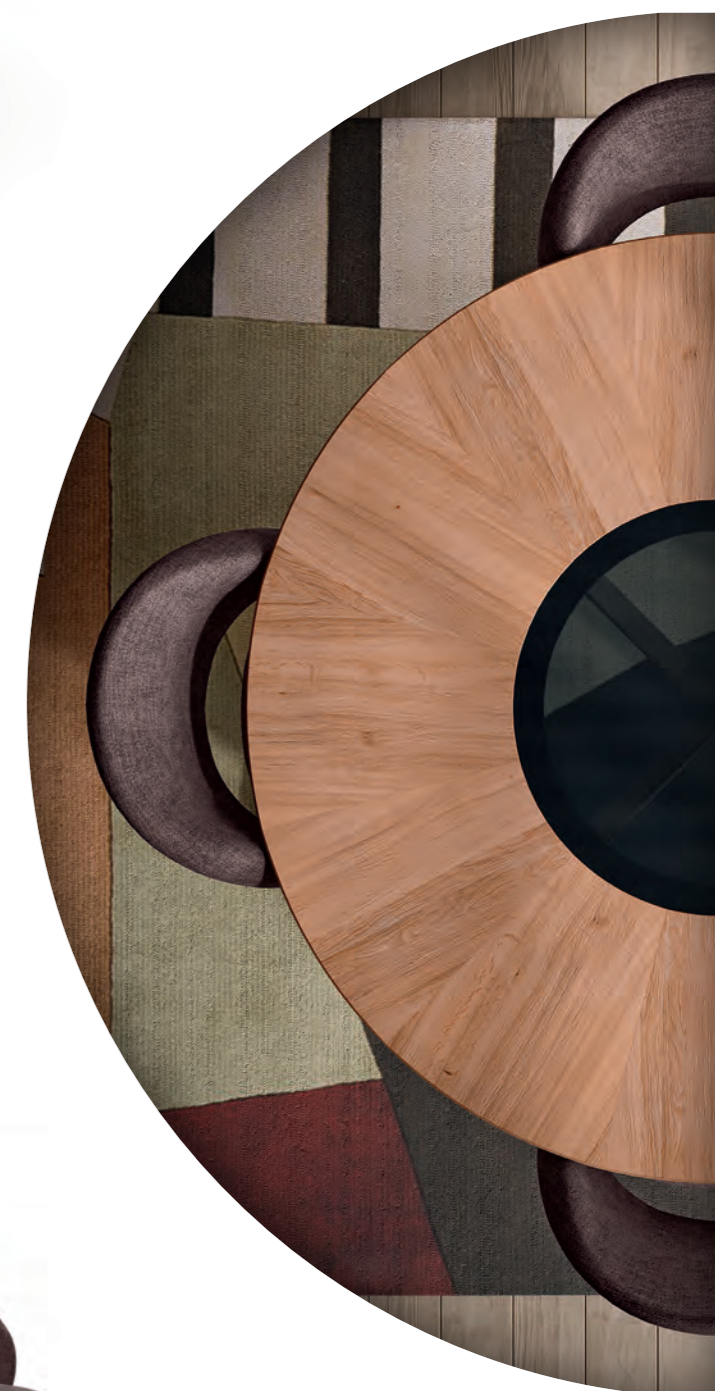

Der im Design markante Stuhlsessel BARi überzeugt durch einen ausgezeichneten, unerreichten Sitzkomfort.