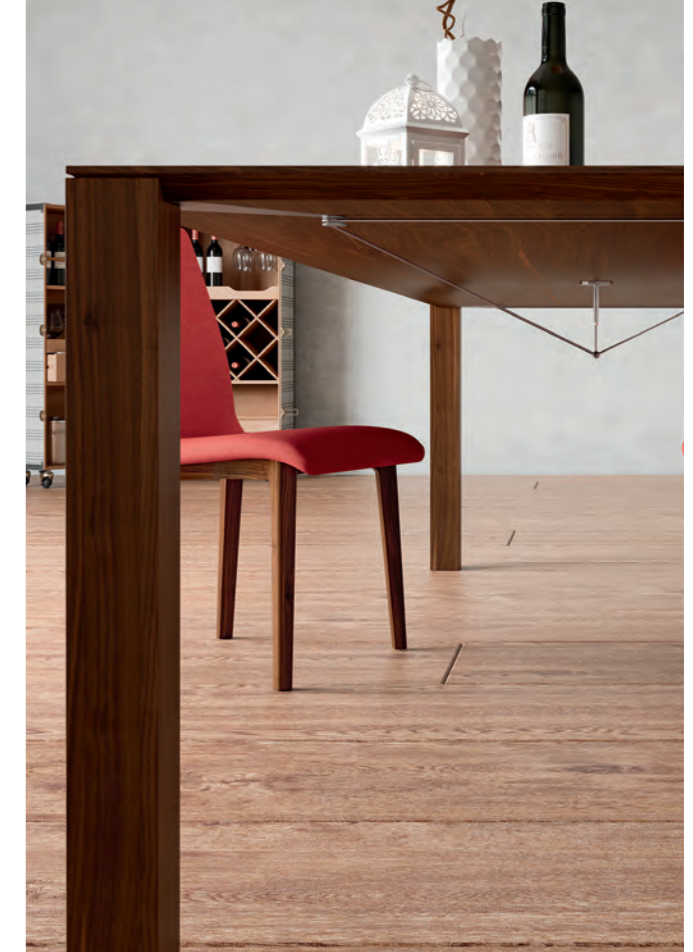

VARINO

«Varino ist markant im Profil. Dank der perfekt abgeschrägten Kanten hält sich sein Tischblatt fast schwebend über den massiven Vierkantfüßen. Sein patentierter Seilzug hält ihn in der Waage. Das Dehnen und Schwinden des 28 Millimeter starken Massivholzes fängt er auf und garantiert eine ständig gerade Tischplatte.

Dieser Tisch ist kein Langweiler! Betont homogen, unverwechselbar und sinnlich ist seine Fassung – preisgekrönte Willisauer Extravaganz auf Mass.