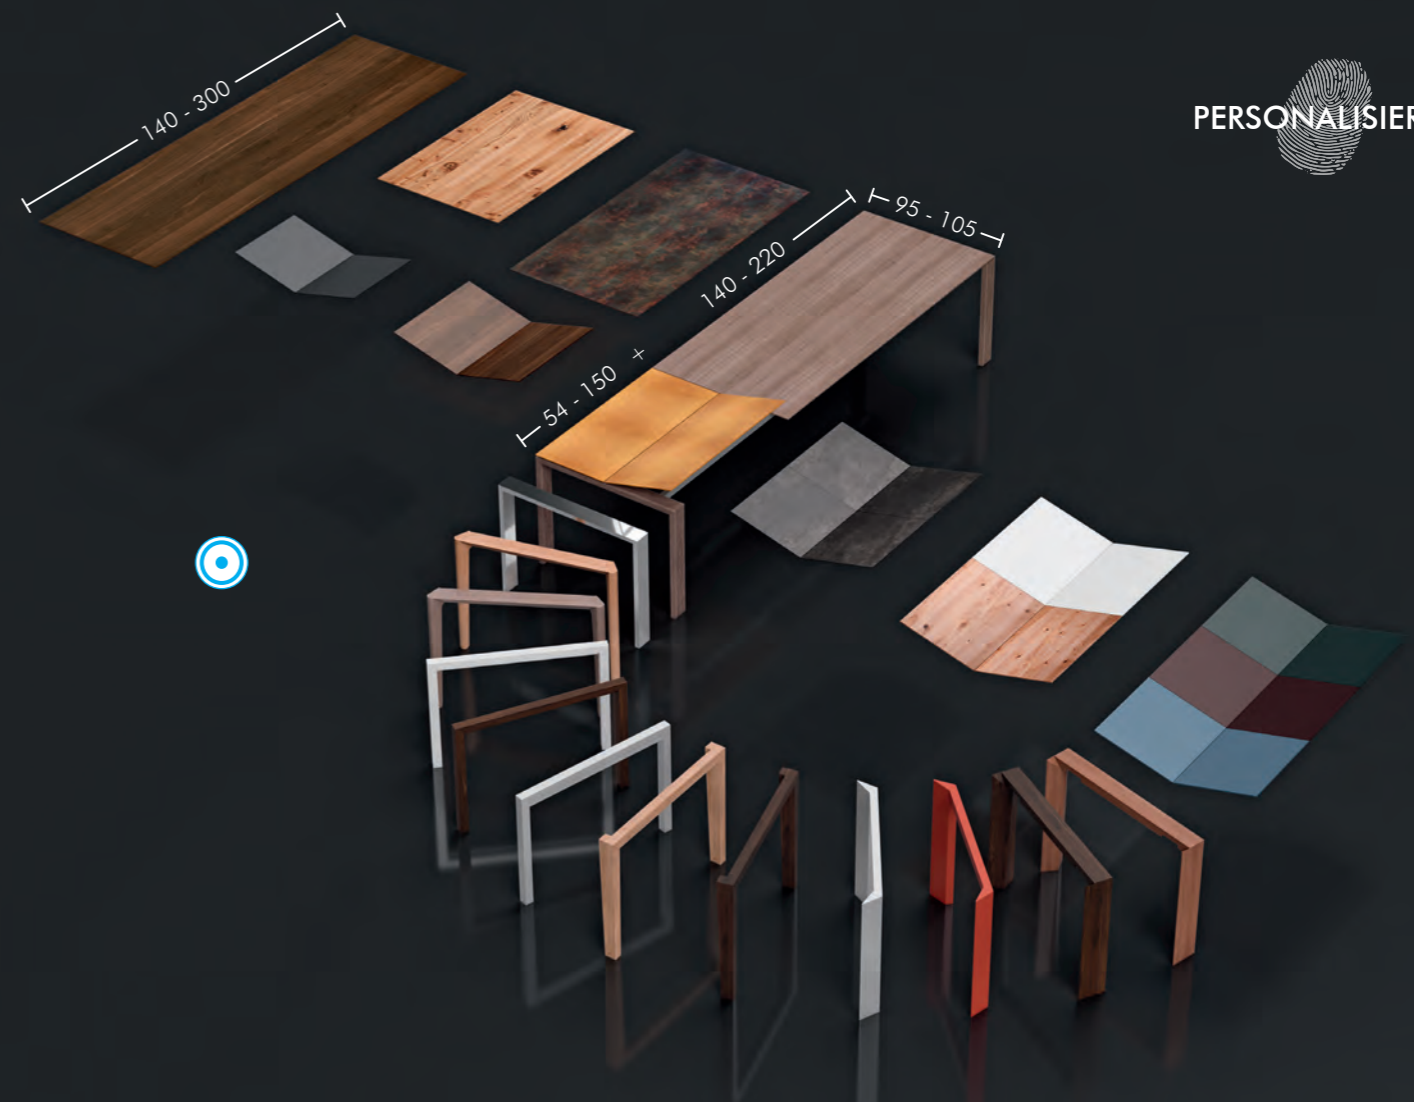

## IMPERIA

Stuhl SORA

## KONZEPTGEDANKEN

Für individuelle Designansprüche stehen um die Tischmodelle PRATO, MALEO, IMPERIA, KIMO, PALO und MARANO verschiedene Gestell-Varianten zur Auswahl. Bei dem umfangreichen Angebot an Materialien, Farben und Grössen - auf Wunsch auch verlängerbar - haben schon viele Einrichtungssympathisanten ihr ganz persönliches Lieblingsstück für sich entdeckt.