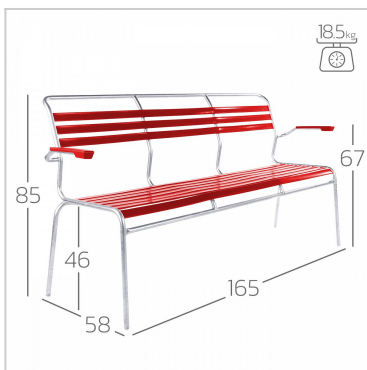

Lättlibank Sántis 3er mit Armlehne

Sitzfläche

- mit Latten (PB-Profile)
- wetterfest
- Swiss-Made

Gestell

- aus feuerverzinktem Stahlrohr
- wetterfest
- stapelbar
- Swiss-Made

Ausgewählte Farben

Sitzfläche: Rot

Gestell: Feuerverzinkt

Artikel-Nr

27091.3002

Mehr Informationen

Für weitere Infos wenden Sie sich bitte an Ihre nächste [Verkaufsstelle](#)

Farben Sitzfläche

Farben Gestell