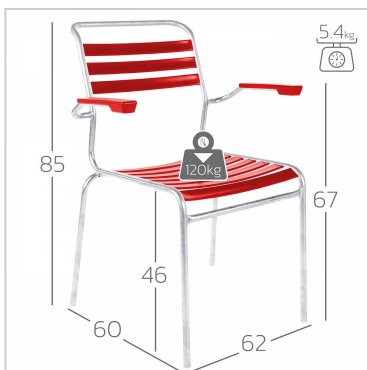

Lättlistuhl Sántis mit Armlehne

Sitzfläche

- mit Latten (PB-Profile)
- wetterfest
- Swiss-Made

Gestell

- aus feuerverzinktem Stahlrohr
- wetterfest
- stapelbar
- Swiss-Made

Ausgewählte Farben

Sitzfläche: Rot

Gestell: Feuerverzinkt

Artikel-Nr

21091.3002

Mehr Informationen

Für weitere Infos wenden Sie sich bitte an Ihre nächste [Verkaufsstelle](#)

Farben Sitzfläche

Farben Gestell