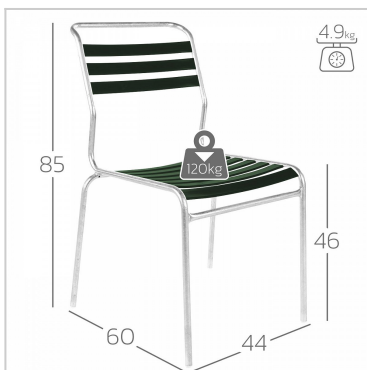

Lättlistuhl Sántis ohne Armlehne

Sitzfläche

- mit Latten (PB-Profile)
- wetterfest
- Swiss-Made

Gestell

- aus feuerverzinktem Stahlrohr
- wetterfest
- stapelbar
- Swiss-Made

Ausgewählte Farben

Sitzfläche: Rot

Gestell: Feuerverzinkt

Artikel-Nr

21090.3002

Mehr Informationen

Für weitere Infos wenden Sie sich bitte an Ihre nächste [Verkaufsstelle](#)

Farben Sitzfläche

Farben Gestell