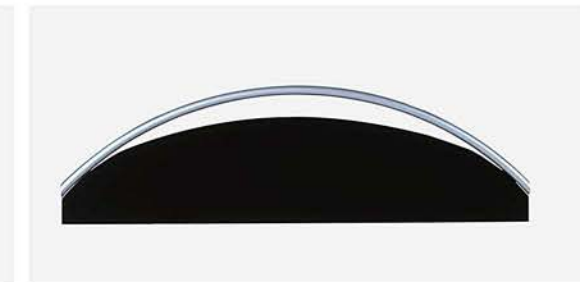

Kopfteil sonno alu
tête de lit sonno alu

Kopfteil sonno schwarz
tête de lit sonno noir

über 200 RAL Farben
plus de 200 couleurs RAL