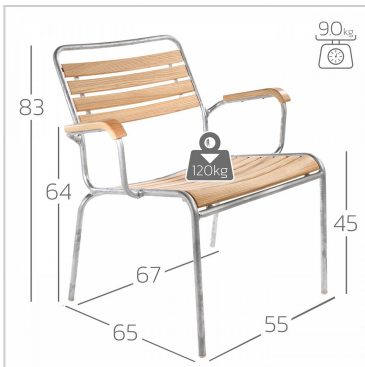

Lounger à lattes Rigi avec accoudoir

- avec des lattes de bois (PB-Profile)
- Swiss Made

Piètement

- en tubes d'acier galvanisé ou recouverts de pure poudre de polyester
- résistant aux intempéries
- empilable
- Swiss Made

Couleurs sélectionnées

Couleur de sièges: Vert sapin

Couleur piètement: Noir

N° d'article

21037.6691

Plus d'informations

Pour de plus amples informations, veuillez contacter le **point de vente** le plus proche

Couleur de sièges

Couleur piètement