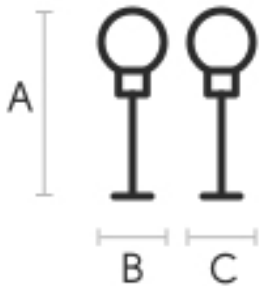

MIDJ
INITALY

Ghost sol

design Studio F+B Design, 2020

Ghost est un lampadaire à lumière diffuse. La base se compose de tiges métalliques peintes dans la seule variante noire et or. Le diffuseur en verre dans la finition mixte transparente et satinée permet une meilleure diffusion de la lumière dans la pièce.

Sur le câble d'alimentation électrique, il y a l'interrupteur au pied on/off. Le câble a une longueur de 2 m (78,74 po) et est revêtu de soie noire.

Couleurs et matériaux

Dimensions

| | cm | inch |
|---|-----|------|
| A | 150 | 59.1 |
| B | 45 | 17.7 |
| C | 39 | 15.4 |

Données volumétriques

Poids 5.8 Kg
Volume 0.25 mc
Colis 1