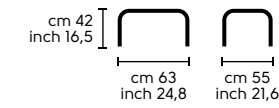

Guapa CT-M Side table