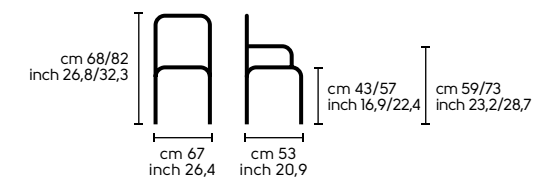

Guapa DPB Poltrona girevole con ruote - Swivel armchair with wheel

Poltrona girevole con schienale basso, regolabile in altezza con base a cinque razze in metallo verniciato. Meccanismo oscillante integrato. Ruote bianche abbinata alla base bianca o ruote cromate con bordo nero abbinata alla base nera. Sedile e schienale in cuoio. - Swivel and high adjustable armchair with low backrest with five-ways base in lacquered steel. Tilt mechanism integrated. It comes with white wheels combined with a white base or with chrome wheels with black edge combined with the black base. Seat and backrest are in hide.

Applicazioni - applications
Casa - Home
Ufficio - Office
Sala riunioni - Boardroom

Struttura - Frame

Acciaio - Steel

A richiesta struttura disponibile in tinta con il cuoio - Structure matching with the base on demand
Vedi campionario per scegliere il colore - Check the swatches for the complete colours

Sedile e schienale - Seat and backrest

Cuoio TK - Hide TK

Vedi campionario per scegliere il colore - Check the swatches for the complete colours