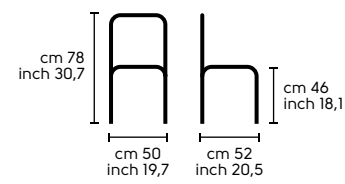

Guapa S Sedia- Chair

Sedia con base a slitta in metallo verniciato, cromato, oro rosa o nichel nero. Sedile e schienale in cuoio. - Chair with sled base available in chrome, black nickel, pink gold or lacquered steel. Seat and backrest are in hide.

Test di resistenza - Resistance test
EN 16139:2013, livello L2 - extreme
Catas tested

Applicazioni - applications
Casa - Home
Ristorante - Restaurant
Ufficio - Office