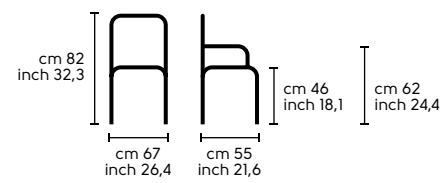

Guapa P Poltona - Armchair

Poltrona con base a slitta in metallo verniciato, cromato, oro rosa o nichel nero. Sedile e schienale in cuoio. - Chair with sled base available in chrome, black nickel, pink gold or lacquered steel. Seat and backrest are in hide.

Test di resistenza - Resistance test
EN 16139:2013, livello L2 - extreme
Catas tested

Applicazioni - applications
Casa - Home
Ristorante - Restaurant
Ufficio - Office
Sala d'attesa - Waiting room