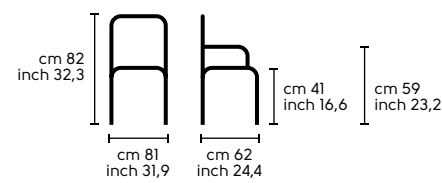

Guapa AT Lounge

Lounge con base a slitta in metallo verniciato, cromato. Sedile e schienale in cuoio. Lounge with sled base in chrome or lacquered steel. Seat and backrest are in hide.

Applicazioni - applications
Casa - Home
Ufficio - Office
Sala d'attesa - Waiting room
Area relax - Lounge area

Struttura - Frame

Acciaio - Steel

A richiesta struttura disponibile in tinta con il cuoio - Structure matching with the base on demand
Vedi campionario per scegliere il colore - Check the swatches for the complete colours

Sedile e schienale - Seat and backrest

Cuoio TK - Hide TK

Vedi campionario per scegliere il colore - Check the swatches for the complete colours