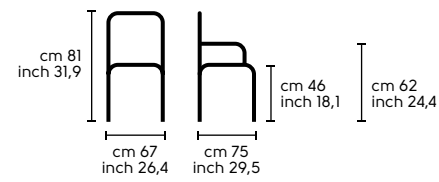

Guapa DNB Dondolo schienale basso - Rocking chair low backrest

Sedia a dondolo con struttura in metallo verniciato o cromato. Sedile e schienale basso in cuoio, slitte in frassino tinto naturale. - Rocking chair with chrome or lacquered steel. Seat and low backrest in hide. Sleds in ash lacquered natural finish.

Applicazioni - applications
Casa - Home
Resort - Hotel
Area relax - Lounge areas
Spa

Struttura - Frame

Acciaio - Steel

A richiesta struttura disponibile in tinta con il cuoio - Structure matching with the base on demand
Vedi campionario per scegliere il colore - Check the swatches for the complete colours

Sedile e schienale - Seat and backrest

Cuoio TK - Hide TK

Vedi campionario per scegliere il colore - Check the swatches for the complete colours