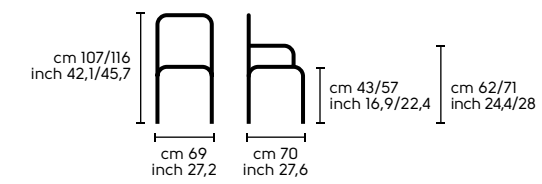

Poltrona girevole e regolabile in altezza con base a cinque razze in metallo verniciato. Meccanismo oscillante integrato. Ruote bianche abbinata alla base bianca o ruote cromate con bordo nero abbinata alla base nera. Sedile e schienale in cuoio. - Swivel and high adjustable armchair with five-ways base in lacquered steel. Tilt mechanism integrated. It comes with white wheels combined with a white base or with chrome wheels with black edge combined with the black base. Seat and backrest are in hide.