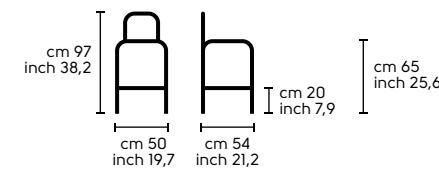

Guapa H65 Sgabello - Stool

Sgabello con base a slitta disponibile in due altezze. Sedile e schienale in cuoio. Stool with sled base available in two heights. Seat and backrest in hide.

Applicazioni - applications
Casa - Home
Bar - Pub
Ristorante - Restaurant
Bistrot - Bistrò

Struttura - Frame

Acciaio - Steel