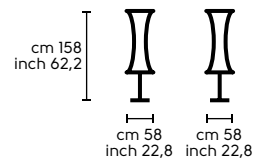

Guapa Lampada da terra - Lamp floor

Lampada da terra a luce indiretta con base in metallo verniciato. Diffusore in cuoio con anello superiore in metallo nella stessa finitura della base. Sul cavo in plastica trasparente è posizionato l'interruttore on/off. - Floor lamp with indirect light. Base in lacquered steel. Diffuser in hide with the upper ring in lacquered steel. The transparent cable is fitted with the ON/OFF switch.

Uso - Use
Interno - Indoor
Lampadina - Bulb
Led 1x100W E27 PAR38 25°
Lunghezza cavo - Cable length
1,5 m - 59,1 inch
Classe energetica - Energy class:
A+
Certificazioni - Certifications
CE
ip 20