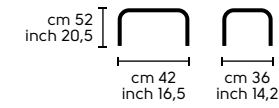

Guapa CT-S Side table