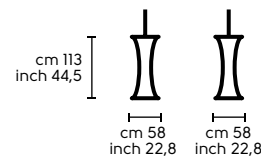

Guapa Lampada da terra - Lamp Suspension

Lampada da sospensione a luce diretta. Diffusore dotato di cavo di sospensione in acciaio fissato ad un rosone in metallo con staffa zincata e cavo in plastica trasparente. Anello inferiore in acciaio nella stessa finitura del rosone. - Suspension lamp with direct light. Diffuser is in hide fitted with a stainless steel suspension cable and with a transparent electrical cable. Ceiling rose is in lacquered steel. Lower ring is in lacquered steel in the same rose finish.

Uso - Use
Interno - Indoor
Lampadina - Bulb
Led 1x100W E27 PAR38 25°
Lunghezza cavo - Cable length
1,5 m - 59,1 inch
Classe energetica - Energy class:
A+
Certificazioni - Certifications
CE
ip 20