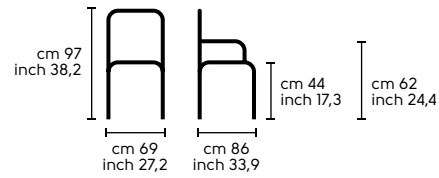

Sedile e schienale - Seat and backrest

Cuoio TK - Hide TK

Vedi campionario per scegliere il colore - Check the swatches for the complete colours

Guapa DNA Dondolo schienale alto - Rocking chair high backrest