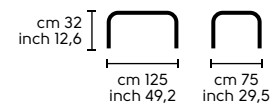

Guapa CT-L Side table

Side table con base a slitta in acciaio verniciato, cromato, oro rosa o nichel nero. Top in cuoio. - Side table with sled base in lacquered steel, chrome, pink gold or black nickel. The top is in hide.

Applicazioni - applications
Casa - Home
Sala d'attesa - Waiting room
Albergo - Hotel
Area relax - Lounge areas