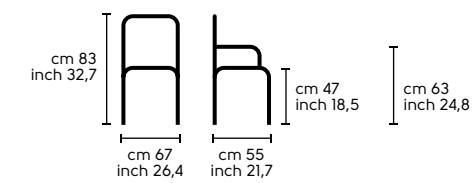

Guapa PX Poltrona trespolo girevole - Armchair swivel trestle

Poltrona girevole con base a trespolo in metallo verniciato. Sedile e schienale in cuoio. - Swivel armchair with trestle base in lacquered steel. Seat and backrest in hide.

Applicazioni - applications
Casa - Home
Ufficio - Office
Sala d'attesa - Waiting room
Sala riunioni - Boardroom

Struttura - Frame

Acciaio - Steel

A richiesta struttura disponibile in tinta con il cuoio - Structure matching with the base on demand
Vedi campionario per scegliere il colore - Check the swatches for the complete colours

Sedile e schienale - Seat and backrest

Cuoio TK - Hide TK

Vedi campionario per scegliere il colore - Check the swatches for the complete colours