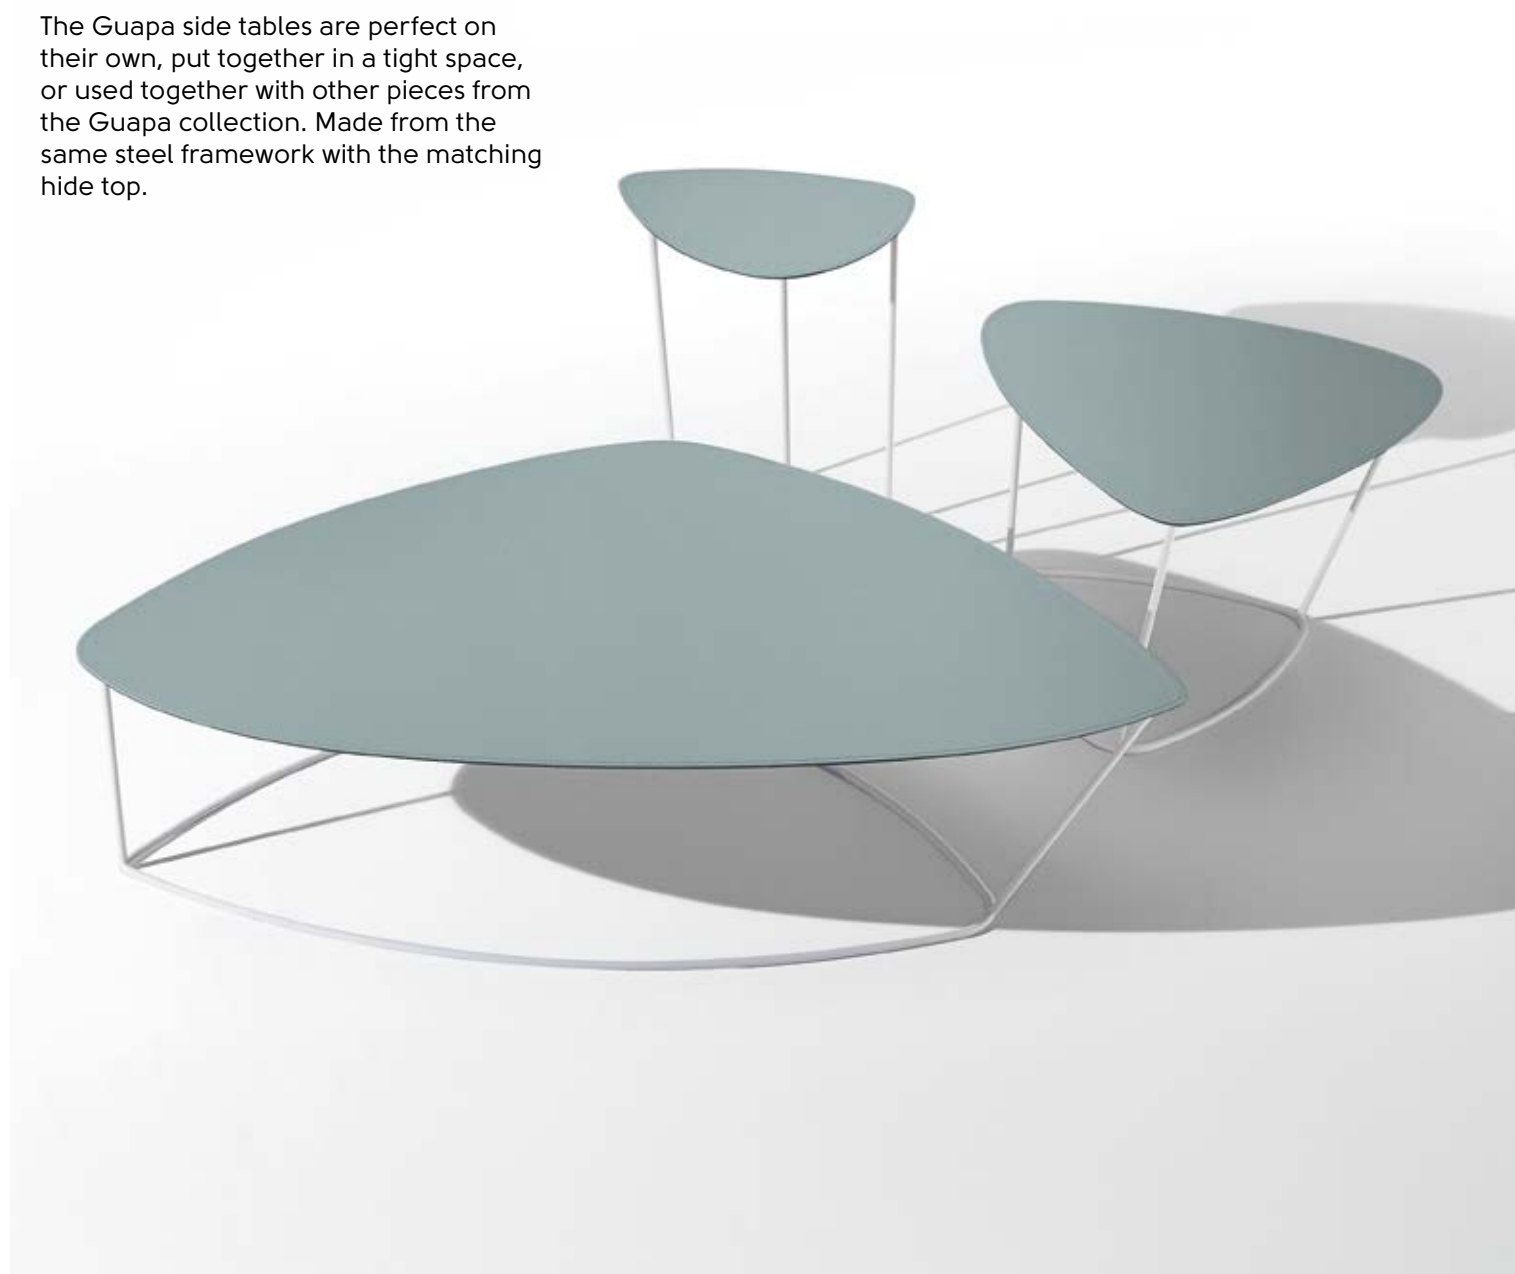

Side Table

She is sociable

Tre tavolini di diverse misure e altezze, funzionali anche negli spazi più limitati. Forme organiche per far socializzare chi gli sta attorno, ideali nella casa, nelle hall d'albergo e sale d'attesa.

The Guapa side tables are perfect on their own, put together in a tight space, or used together with other pieces from the Guapa collection. Made from the same steel framework with the matching hide top.

.21