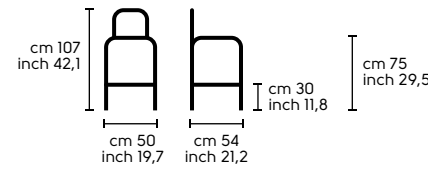

Sedile e schienale - Seat and backrest

Cuoio TK - Hide TK

Vedi campionario per scegliere il colore - Check the swatches for the complete colours

Guapa H75 Sgabello - Stool

Sgabello con base a slitta disponibile in due altezze. Sedile e schienale in cuoio. Stool with sled base available in two heights. Seat and backrest in hide.