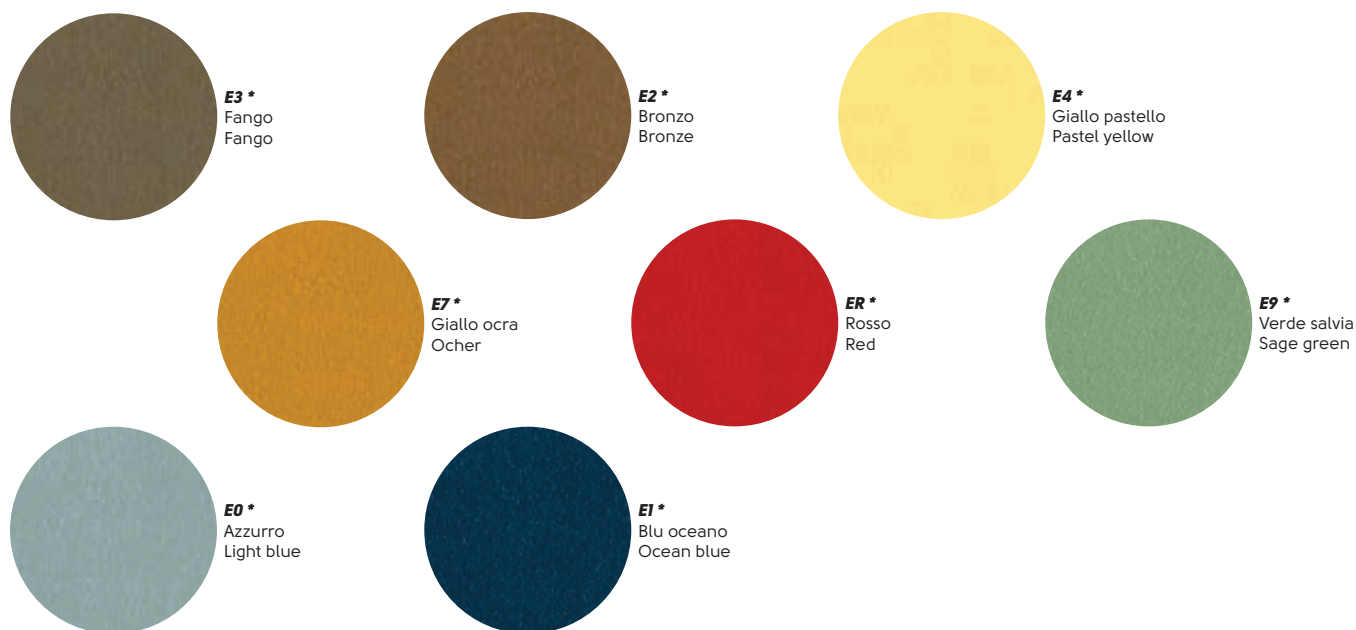

Cat. M2

Cat. O2

* Disponibile versione outdoor - Available outdoor version

Piano in lamiera verniciata o finitura industrial.

Lacquered steel top or industrial finish.

Sezione bordo
Edge section

	Modelli disponibili Available models	Spessore Thick
ø70	Ola 3	cm 0,4
ø80	Ola 3	cm 0,4
75x75	Ola 4	cm 0,4
85x85	Ola 4	cm 0,4