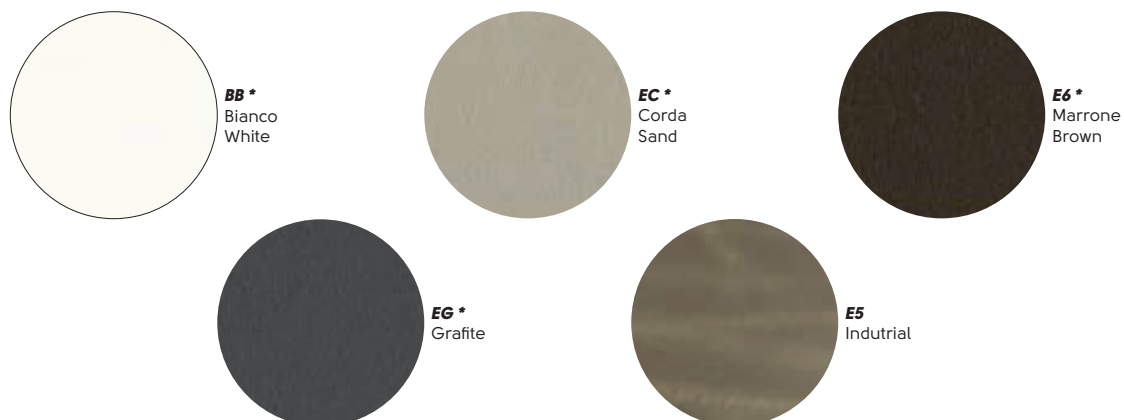

Lamiera - Steel

Cat. M1

* Disponibile versione outdoor - Available outdoor version - **Cat. O1**