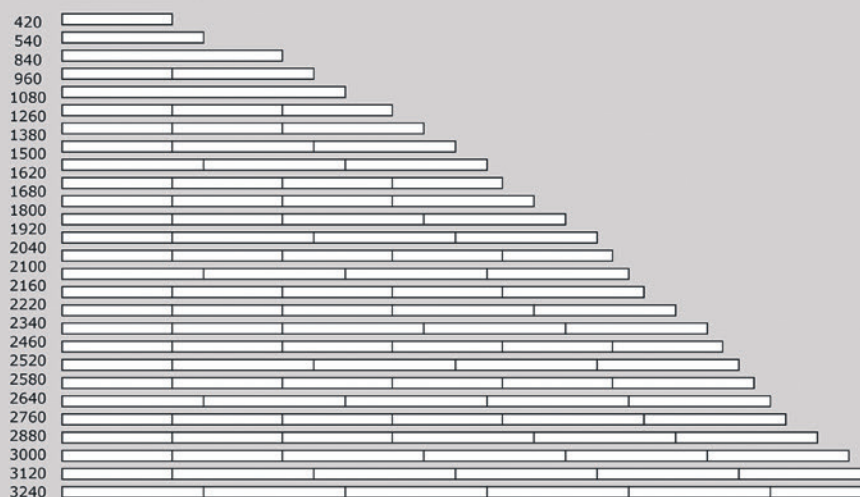

Mögliche Längen: