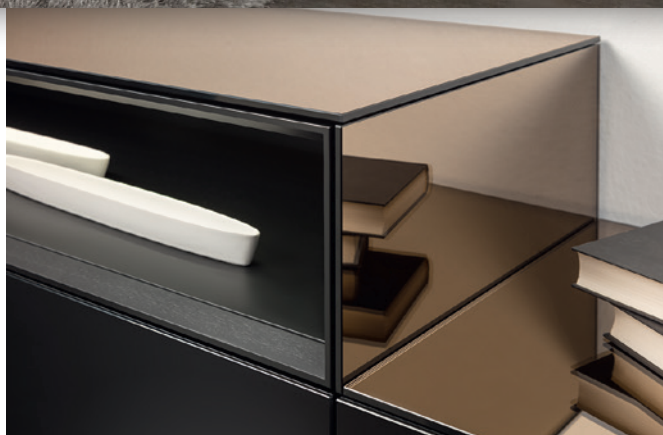

9116 reinweiss / graphitgrau decklackiert

9116 vernis blanc pur / gris graphit

9116

9102 Wildeiche natur 45° , crèmeweiss decklackiert
9102 chêne sauvage nature 45° , vernis blanc crème

9102

9111

9111 Klar- / Mattglas tiefschwarz, Spiegel bronze
9111 verre brillant / mat noir, miroir bronze