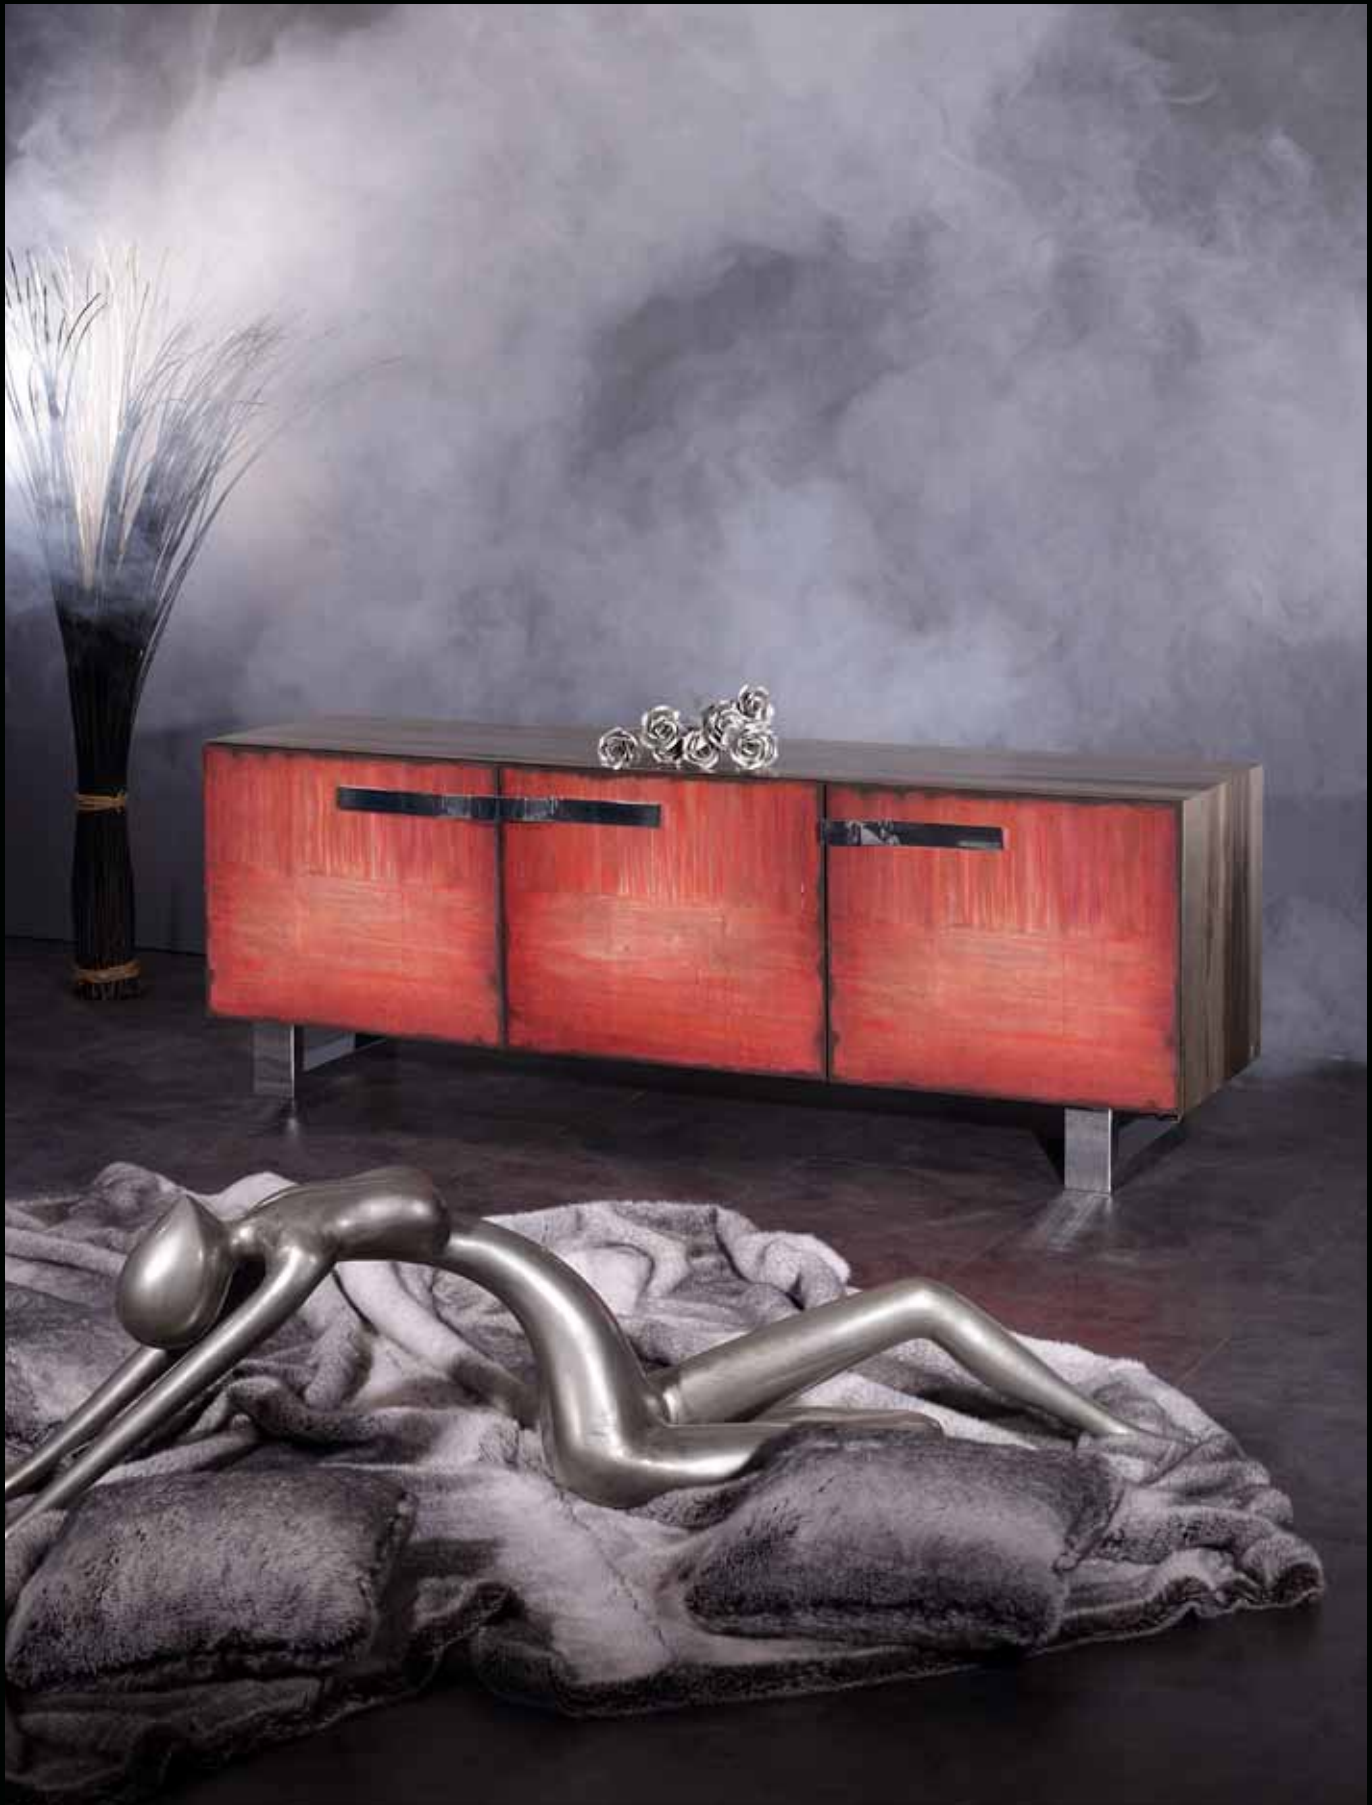

Korpus in Eiche naturschwarz
Front in Quarzsand-Malerei grauschwarz
Kufenfuss in Eisen vernickelt
Eisengriff vernickelt

N1-E-QG

Korpus in Eiche naturschwarz
Front in Quarzsand-Malerei grauschwarz
Kufenfuss in Eisen vernickelt
Eisengriff vernickelt

36-5330

Clubsessel Paris 1
Eiche naturschwarz
Nacken-Leder rot
siehe Katalog Das POLSTERMÖBEL

N3-E-QS

Korpus in Eiche naturschwarz
Front in Quarzsand-Malerei rot
Kufenfuss in Eisen vernickelt
Eisengriff vernickelt

N1-E-QS

Korpus in Eiche naturschwarz
Front in Quarzsand-Malerei rot
Eckfuss in Holz
Holzgriff gross

N1-E-QS

Korpus in Eiche naturschwarz
Front in Quarzsand-Malerei rot
Fuss seitlich in Eisen vernickelt
Eisengriff vernickelt