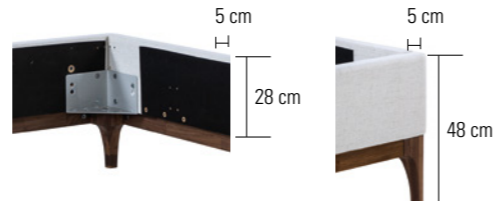

## Silenzio 23

**Breiten | Largeurs | Widths:**  
140, 160, 180, 200 cm

**Längen | Longueurs | Lengths:**  
200, 210, 220 cm

**Einlegetiefe | Hauteur encastrable | Insertion depth:**  
23 cm

## Silenzio 28

**Breiten | Largeurs | Widths:**  
140, 160, 180, 200 cm

**Längen | Longueurs | Lengths:**  
200, 210, 220 cm

**Einlegetiefe | Hauteur encastrable | Insertion depth:**  
28 cm

Bei allen Betten Silenzio 23/28 ist die Einlegetiefe in 4 verschiedenen Höhen standardmässig verstellbar. Midtraver-move ist bei allen Betten Silenzio 23/28 ab der Breite 160 cm inklusive.