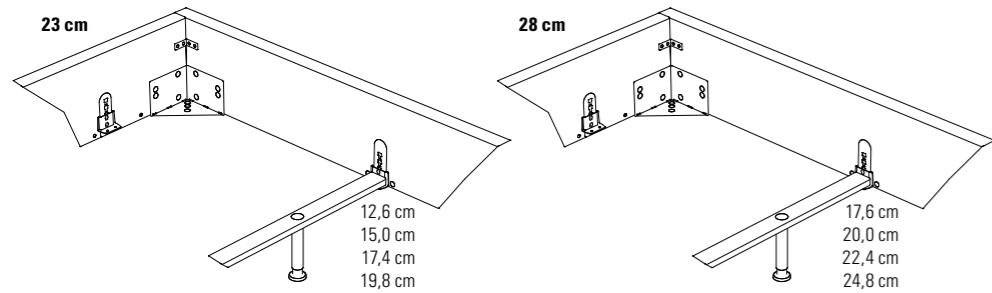

## Silenzio 23

**Breiten | Largeurs | Widths:**  
140, 160, 180, 200 cm

**Längen | Longueurs | Lengths:**  
200, 210, 220 cm

**Einlegetiefe | Hauteur encastrable | Insertion depth:**  
23 cm

## Silenzio 28

**Breiten | Largeurs | Widths:**  
140, 160, 180, 200 cm

**Längen | Longueurs | Lengths:**  
200, 210, 220 cm

**Einlegetiefe | Hauteur encastrable | Insertion depth:**  
28 cm

Bei allen Betten Silenzio 23/28 ist die Einlegetiefe in 4 verschiedenen Höhen standardmässig verstellbar. Midtraver-move ist bei allen Betten Silenzio 23/28 ab der Breite 160 cm inklusive.