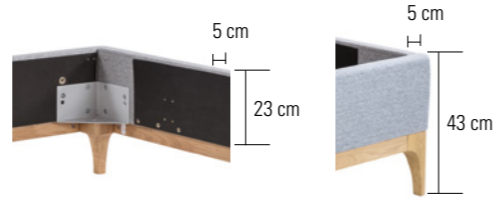

## Silenzio 23

**Breiten | Largeurs | Widths:**  
140, 160, 180, 200 cm

**Längen | Longueurs | Lengths:**  
200, 210, 220 cm

**Einlegetiefe | Hauteur encastrable | Insertion depth:**  
23 cm