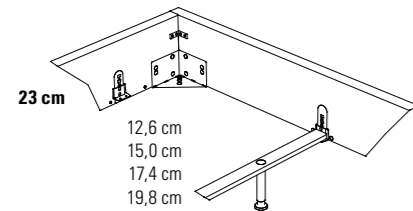

Bei Bettbreite 160 und 180 cm Midtraver-move inklusive!

Pour une largeur de lit de 160 et 180 cm Midtraver-move inclus!
For bed width 160 and 180 cm Midtraver-move included!

Bei allen Betten von Dream pronto ist die Einlegetiefe in vier verschiedenen Höhen standardmässig verstellbar.

Tous les lits Dream pronto ont une profondeur d'insertion réglable de 4 hauteurs différentes en standard.
All Dream pronto beds have an adjustable insertion depth of 4 different heights as standard.