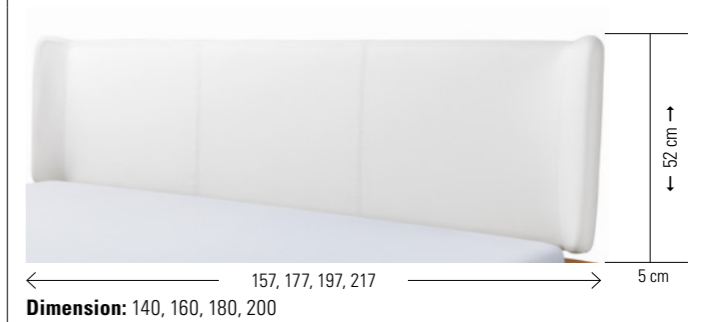

Betten | Lits | Beds

Silenzio 23

Breiten | Largeurs | Widths:
140, 160, 180, 200 cm

Längen | Longueurs | Lengths:
200, 210, 220 cm

Einlegetiefe | Hauteur encastrable | Insertion depth:
23 cm

Silenzio 28

Breiten | Largeurs | Widths:
140, 160, 180, 200 cm

Längen | Longueurs | Lengths:
200, 210, 220 cm

Einlegetiefe | Hauteur encastrable | Insertion depth:
28 cm

Bei allen Betten Silenzio 23/28 ist die Einlegetiefe in 4 verschiedenen Höhen standardmässig verstellbar. Midtraver-move ist bei allen Betten Silenzio 23/28 ab der Breite 160 cm inklusive.

Tous les lits Silenzio 23/28 ont une profondeur d'insertion réglable de 4 hauteurs différentes en standard. Midtraver-move est incluse avec tous les lits Silenzio 23/28 à partir de 160 cm de largeur.

All Silenzio 23/28 beds have an adjustable insertion depth of 4 different heights as standard. Midtraver-move is included with all Silenzio 23/28 beds from 160 cm width.

Ausführungen | Exécutions | Executions

Holz | Bois | Wood

74
Eiche bright, geölt
Chêne bright, huilé
Oak bright, oiled

82
Nussbaum, geölt
Noyer, huilé
Walnut, oiled

Kopfteile | Têtes de lit | Headboards

Suno

Dimension: 140, 160, 180, 200

Ripo

Dimension: 140, 160, 180, 200

*Leselampen nicht montierbar | Montage de lampes de lecture impossible | No possibility to assemble reading lamps

Vola

Dimension: 140, 160, 180, 200

Obag*

Dimension: 140, 160, 180, 200

Boga

Dimension: 140, 160, 180, 200

Duetto

Dimension: 140, 160, 180, 200

Kissen zu Kopfteilen | Coussins pour têtes de lit | Cushions for headboards

Arona + Duetto

Lumo + Duetto