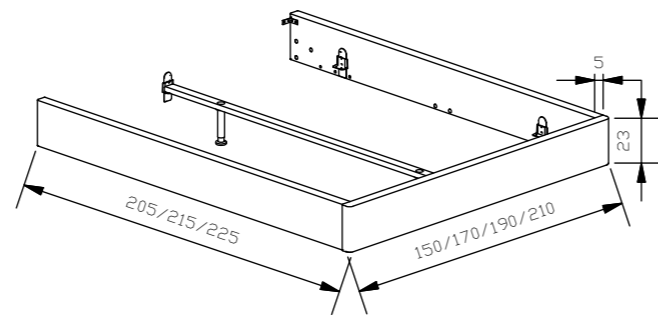

Bei Bettbreite 160 und 180 cm Midtraver-move inklusive!

Pour une largeur de lit de 160 et 180 cm Midtraver-move inclus!
For bed width 160 and 180 cm Midtraver-move included!

Bei allen Betten von Dream pronto ist die Einlegetiefe in vier verschiedenen Höhen standardmässig verstellbar.

Tous les lits Dream pronto ont une profondeur d'insertion réglable de 4 hauteurs différentes en standard.
All Dream pronto beds have an adjustable insertion depth of 4 different heights as standard.