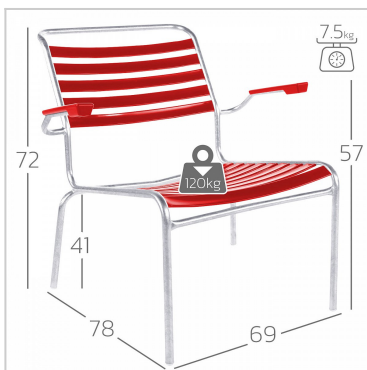

Säntis Lounger Lättli mit Armlehne

Sitzfläche

- mit Latten (PB-Profile)
- wetterfest
- Swiss-Made

Gestell

- aus feuerverzinktem Stahlrohr
- wetterfest
- stapelbar
- Swiss-Made

Ausgewählte Farben

Sitzfläche: Rot

Gestell: Feuerverzinkt

Artikel-Nr

21093.3002

Mehr Informationen

Für weitere Infos wenden Sie sich bitte an Ihre nächste [Verkaufsstelle](#)

Farben Sitzfläche

Farben Gestell