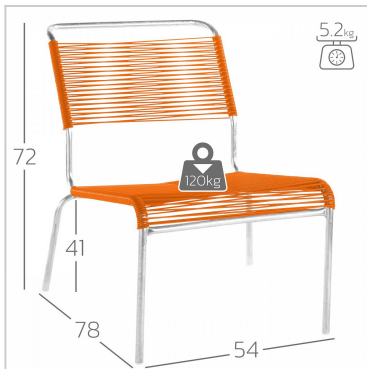

Säntis Lounger Spaghetti ohne Armlehne

Sitzfläche

- Spaghetti
- wetterfest
- Swiss-Made

Gestell

- Stahlrohr feuerverzinkt oder mit reiner Polyesterpulver- Beschichtung
- stapelbar
- wetterfest
- Swiss-Made

Ausgewählte Farben

Sitzfläche: Rot

Gestell: Feuerverzinkt

Artikel-Nr

28023.3002

Mehr Informationen

Für weitere Infos wenden Sie sich bitte an Ihre nächste [Verkaufsstelle](#)

Farben Sitzfläche

Farben Gestell