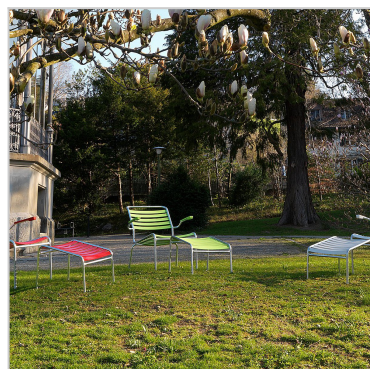

Säntis chaise lounge à lattes sans accoudoir

Siège

- avec des lattes (PB-Profile)
- résistant aux intempéries
- Swiss Made

Piètement

- en tubes d'acier galvanisé ou recouverts de pure poudre de polyester
- résistant aux intempéries
- empilable
- Swiss Made

Couleurs sélectionnées

Couleur de sièges: Rouge

Couleur piètement: Galvanisé à chaud

N° d'article

21092.3002

Plus d'informations

Pour de plus amples informations, veuillez contacter le [point de vente](#) le plus proche

Couleur de sièges

Couleur piètement