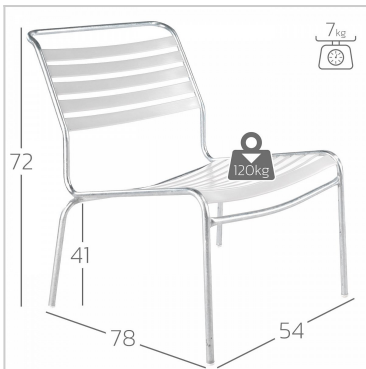

Säntis chaise lounge à lattes sans accoudoir

Siège

- avec des lattes (PB-Profile)
- résistant aux intempéries
- Swiss Made

Piètement

- en tubes d'acier galvanisé ou recouverts de pure poudre de polyester
- résistant aux intempéries
- empilable
- Swiss Made

Couleurs sélectionnées

Couleur de sièges: Rouge

Couleur piètement: Galvanisé à chaud

N° d'article

21092.3002

Plus d'informations

Pour de plus amples informations, veuillez contacter le [point de vente](#) le plus proche