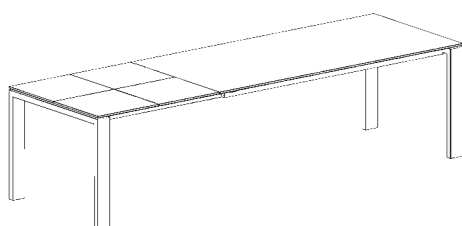

MERKUR OSLO

- **table Merkur** 200/250/300 x 95cm, plateau en verre satiné, laqué blanc
piéd Oslo en inox noir
chaise Fedora piéd en inox noir, tissu Helena flieder

- **Tisch Merkur** 200/250/300 x 95cm, Tischplatte Glas satiniert, weiss lackiert
Fuss Oslo Edelstahl schwarz
Stuhl Fedora Gestell Edelstahl schwarz, Stoff Helena flieder

MERKUR OSLO

System | système

Fix

2 Klappeinlagen
2 rallonges rabattable

Masse | dimensions

Fix | fix: 165 - 280 x 95cm
 Ausziehtisch | table à rallonge: 165/215/265 x 95cm
 200/250/300 x 95cm
 Gestell | pied: 100 x 40mm
 Höhe | hauteur: 75 cm