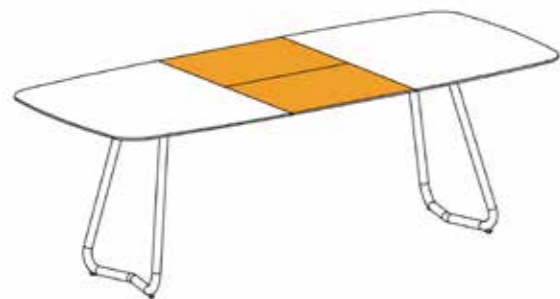

JURA DELEMONT

- **table Jura** 280 x 100cm, plateau céramique Azulecho
piéd Delemont en acier laqué noir
chaise Fedora pied en acier laqué noir, tissu Helena lindengrün

- **Tisch Jura** 280 x 100cm, Tischplatte Keramik Azulecho
Fuss Delemont Stahl schwarz lackiert
Stuhl Fedora Gestell Edelstahl schwarz lackiert, Stoff Helena lindengrün

JURA DELEMONT

System | système

Fix

1 Klappeinlage
1 rallonge rabattable

Masse | dimensions

Fix: 160 | 180 x 90 | 200 – 300 x 100cm
 Klappeinlage | rallonge rabattable: 160/220 – 280/340 x 100cm
 Gestell Rundrohr | pied tube ronde: ø 35mm
 Höhe | hauteur: 74 – 75 cm