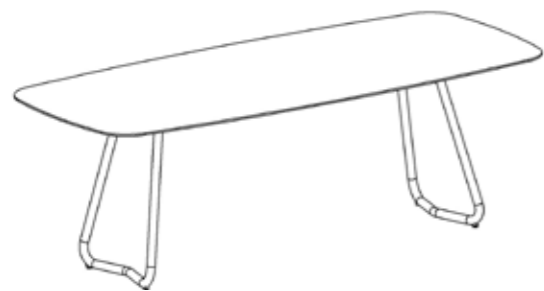

JURA DELEMONT

- **table Jura** 280 x 100cm, plateau céramique Azulecho
piéd Delemont en acier laqué noir
chaise Fedora pied en acier laqué noir, tissu Helena lindengrün

- **Tisch Jura** 280 x 100cm, Tischplatte Keramik Azulecho
Fuss Delemont Stahl schwarz lackiert
Stuhl Fedora Gestell Edelstahl schwarz lackiert, Stoff Helena lindengrün

JURA DELEMONT

System | système

Fix

1 Klappeinlage
1 rallonge rabattable

Masse | dimensions

Fix: 160 | 180 x 90 | 200 – 300 x 100cm
 Klappeinlage | rallonge rabattable: 160/220 – 280/340 x 100cm
 Gestell Rundrohr | pied tube ronde: ø 35mm
 Höhe | hauteur: 74 – 75 cm