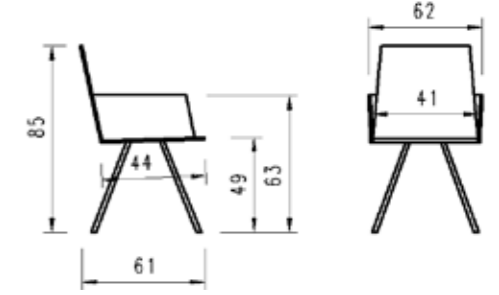

□ Ausführung: Polsterschalensessel in Stoff
Gestell Stahl schwarz mit Drehbeschlag
Version: fauteuil coque rembourré en tissu
piètement en acier noir avec ferrure pivotante

Gestell structure	Artikel-Nr No d'article	Stoff | tissu	
		Leder | cuir	Stoff | tissu
Gestell Stahl schwarz mit Drehbeschlag pied en acier noir avec ferrure pivotante	2483-11-L		Laura hellbeige (-LA-100) Laura hellgrau (-LA-102) Laura senf (-LA-105) Laura sandstone (-LA-200) Laura olive (-LA-135) Laura grau (-LA-108) Laura schwarz (-LA-116)
			285