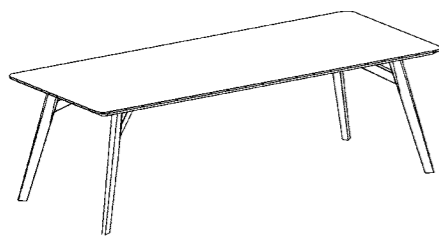

Artikel-Nr No d'article	Grösse cm Dimens.	Fix						
31565- Fuss Eiche Natur geölt pied chêne naturel mat huilé 31511- Fuss Eiche Nero pied chêne noir 31568- Fuss Eiche Antic pied chêne antic 1 31566- Fuss Nussbaum pied noyer	1690-	160x90	--	--	--	2205	--	--
	1890-	180x90	--	--	--	2415	--	--
	2090-	200x90	--	--	--	2520	--	--
	2210-	220x100	--	--	--	2835	--	--
	2410-	240x100	--	--	--	2940	--	--
	2610-	260x100	--	--	--	3150	--	--
	2810-	280x100	--	--	--	3360	--	--
	3010-	300x100	--	--	--	3570	--	--
Aufpreis Tischplatte Natur geölt Supplement de prix naturel huilé						460		
Aufpreis Tischoberfläche gebürstet supplement de prix surface brossée						210		

¹ Nussbaum nicht erhältlich in CH
¹ Noyer pas disponible en CH

GLARUS ELM

- **table Glarus** 240 x 100cm, plateau en chêne naturel huilé
pied Elm en chêne naturel huilé
chaise Meggen, pied en hêtre laqué noir, dossier en rotin tressé

- **Tisch Glarus** 240 x 100cm, Tischplatte Eiche Natur geölt
Fuss Elm Eiche Natur geölt
Stuhl Meggen Gestell Buche schwarz lackiert, Rückenfläche Rattangeflecht

GLARUS ELM

System | système

Fix

Masse | dimensions

Fix: 160 – 200 x 90 | 220 – 300 x 100cm
Gestell | pied: 50 x 33mm
Höhe | hauteur: 75cm

Gestell | pied

Eiche Natur matt geölt | chêne naturel mat huilé

Keramik 7mm	
Ocean-Black	-73
Basalt	-81
Dark-Night	-89
Oxido-Flame	-90
Beton-Hell	-92
Beton-Dunkel	-95