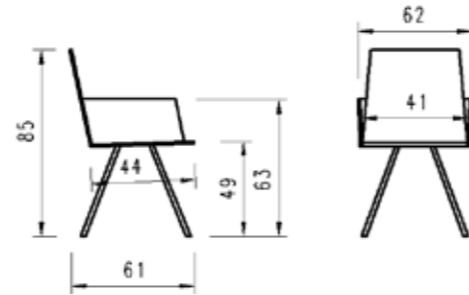

□ Ausführung: Polsterschalensessel in Echtleder oder Stoff
Version: fauteuil coque rembourré en cuir véritable ou en

Gestell Stahl Rundrohr 15mm schwarz lackiert
Fix (1F) oder mit Drehbeschlag (1D)
pied en acier tube ronde 15mm laqué noir
fix (1F) ou avec ferrure pivotante (1D)

Gestell Stahl Rundrohr 25mm schwarz lackiert
Fix (2F) oder mit Drehbeschlag (2D)
pied en acier tube ronde 25mm laqué noir
fix (2F) ou avec ferrure pivotante (2D)

Gestell Holz Eiche Natur
Fix (3F) oder mit Drehbeschlag (3D)
pied en bois en chêne naturel
fix (3F) ou avec ferrure pivotante (3D)

Gestell Stahl Flachrohr schwarz lackiert
Fix (4F) oder mit Drehbeschlag (4D)
pied en acier tube plat laqué noir
fix (4F) ou avec ferrure pivotante (4D)