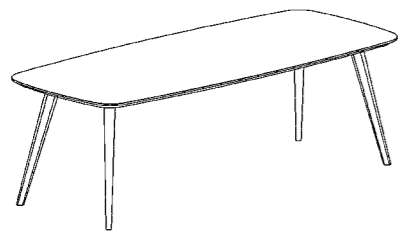

JURA WEISSENSTEIN

System | système

Fix

Masse | dimensions

Fix: 160 | 180 x 90 | 200 – 300 x 100cm
Gestell konisch abgeflacht | pied conique: 80 x 40mm
Höhe | hauteur: 74cm