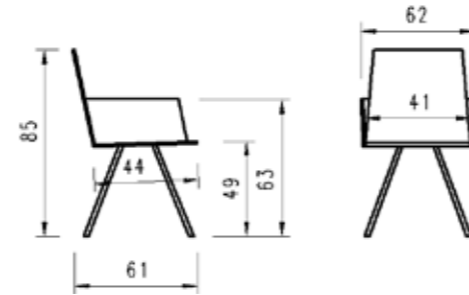

□ Ausführung: Polsterschalensessel in Echtleder oder Stoff
Version: fauteuil coque rembourré en cuir véritable ou en

Gestell Stahl Rundrohr 15mm schwarz lackiert
Fix (1F) oder mit Drehbeschlag (1D)
pied en acier tube ronde 15mm laqué noir
fix (1F) ou avec ferrure pivotante (1D)

Gestell Stahl Rundrohr 25mm schwarz lackiert
Fix (2F) oder mit Drehbeschlag (2D)
pied en acier tube ronde 25mm laqué noir
fix (2F) ou avec ferrure pivotante (2D)

Gestell Holz Eiche Natur
Fix (3F) oder mit Drehbeschlag (3D)
pied en bois en chêne naturel
fix (3F) ou avec ferrure pivotante (3D)

Gestell Stahl Flachrohr schwarz lackiert
Fix (4F) oder mit Drehbeschlag (4D)
pied en acier tube plat laqué noir
fix (4F) ou avec ferrure pivotante (4D)

Gestell structure	Artikel-Nr No d'article	Leder | cuir		Stoff | tissu	
		Toledo (-TO-...) Bonanza (-BO-...)	Granada (-GR-...) Antigo (-AN-...)	Helena (-HEL-...)	Alpine (-AL-...)
Gestell 1F Fix pied 1F fix	2521F-	505	545	505	440
Gestell 1D mit Drehbeschlag pied 1D avec ferrure pivotante	2521D-	545	590	545	485
Gestell 2F Fix pied 2F fix	2522F-	505	545	505	440
Gestell 2D mit Drehbeschlag pied 2D avec ferrure pivotante	2522D-	545	590	545	485
Gestell 3F Fix pied 3F fix	2523F-	545	590	545	485
Gestell 3D mit Drehbeschlag pied 3D avec ferrure pivotante	2523D-	590	630	590	525
Gestell 4F Fix pied 4F fix	2524F-	505	545	505	440
Gestell 4D mit Drehbeschlag pied 4D avec ferrure pivotante	2524D-	545	590	545	485