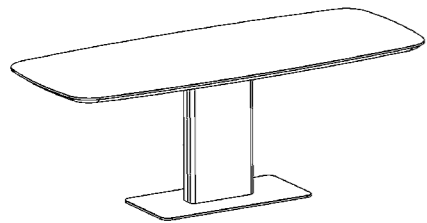

JURA MOLLIS

- **table Jura** 240 x 100cm, plateau en Dekton Somnia
pied Mollis en acier noir
chaise Emilia pied en acier noir 2D pivotante, tissu Helena Flieder

- **Tisch Jura** 240 x 100cm, Tischplatte Dekton Somnia
Fuss Mollis Stahl schwarz
Stuhl Emilia Gestell 2D Rundrohr Stahl schwarz drehbar, Stoff Helena Flieder

JURA MOLLIS

System | système

Fix

Masse | dimensions

Fix: 160 | 180 x 90 | 200 – 260 x 100cm
Höhe | hauteur: 74cm

Gestell | pied

Gestell Stahl schwarz lackiert | pied en acier laqué noir

Keramik 7mm	
Ocean-Black	-73
Basalt	-81
Dark-Night	-89
Oxido-Flame	-90
Beton-Hell	-92
Beton-Dunkel	-95