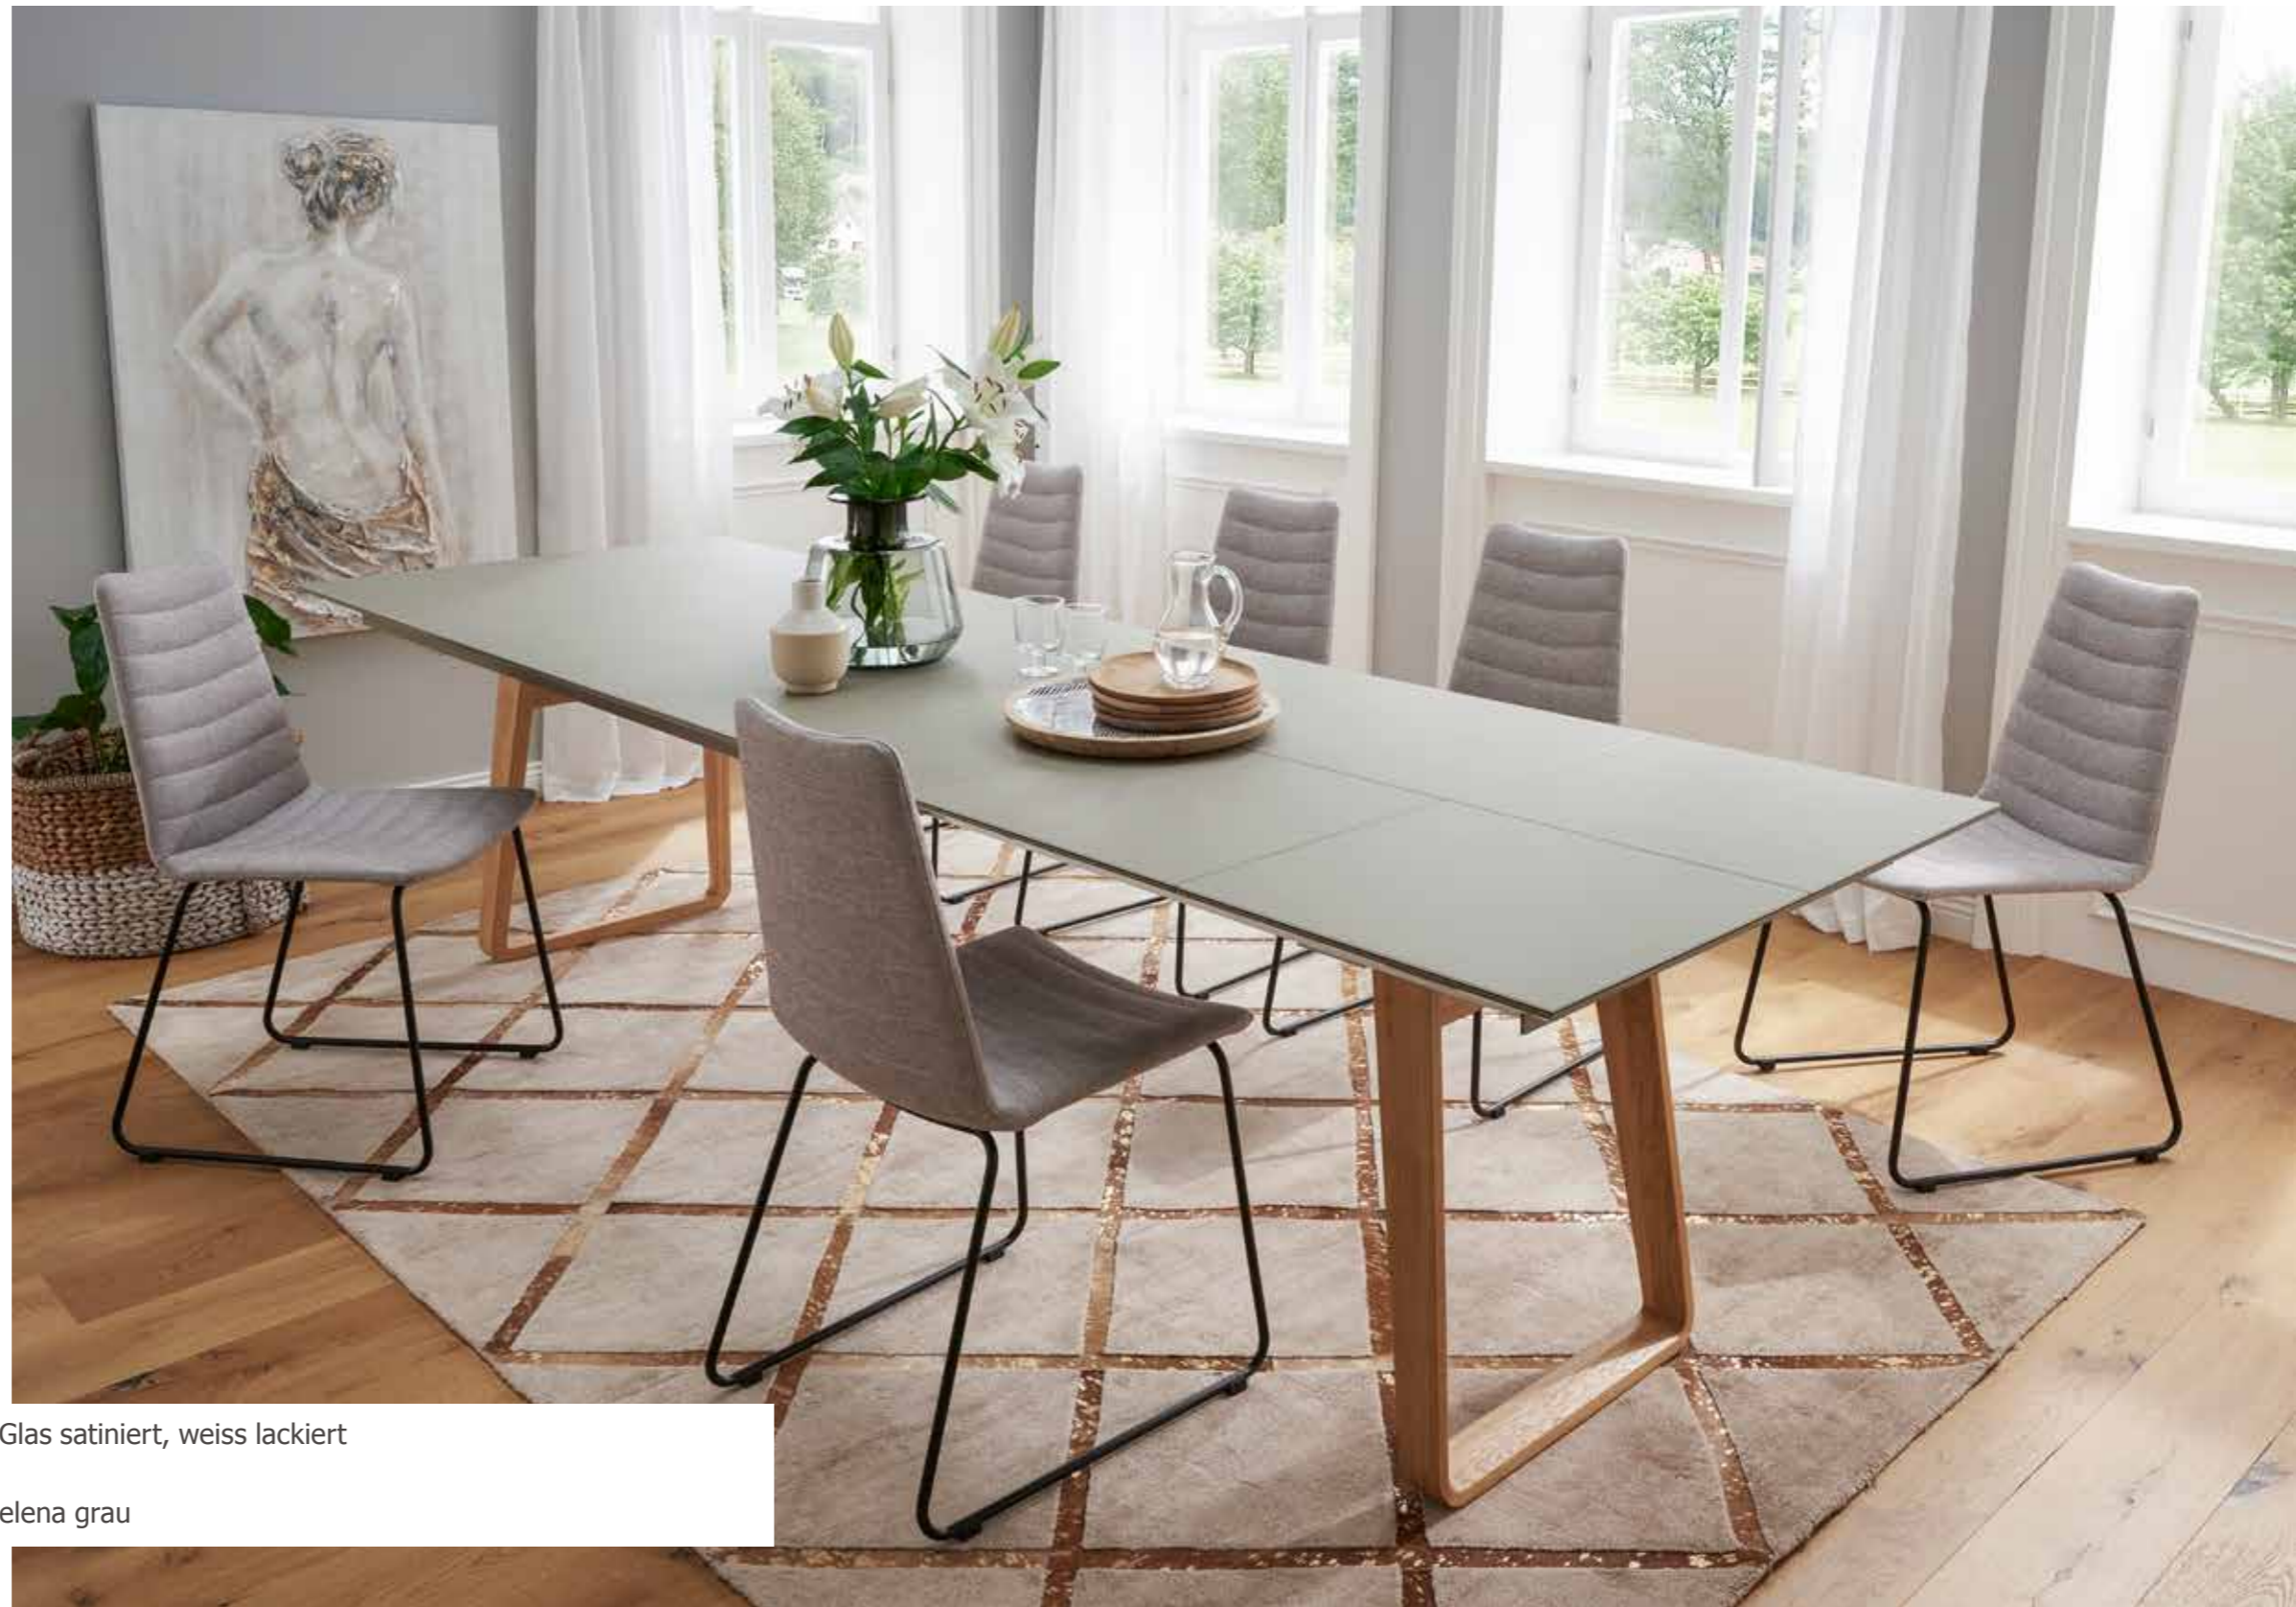

MERKUR RIVAS

- **table Merkur** 165/215/265 x 95cm, plateau en verre satiné, laqué olive
pied Rivas en chêne naturel
chaise Muralto, pied en acier noir, tissu Helena grau

- **Tisch Merkur** 165/215/265 x 95cm, Tischplatte Glas satiniert, weiss lackiert
Fuss Rivas Eiche Natur
Stuhl Muralto Kufenfuss Stahl schwarz, Stoff Helena grau