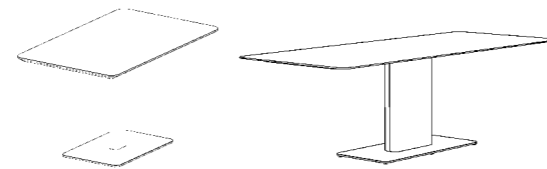

Rechteckig
rectangulaire

Art.-Nr. | No d'article: 314

319