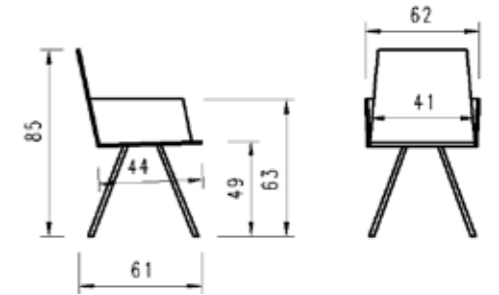

□ Ausführung: Polsterschalensessel in Echtleder oder Stoff
Version: fauteuil coque rembourré en cuir véritable ou en

Gestell Stahl Rundrohr 15mm schwarz lackiert
Fix (1F) oder mit Drehbeschlag (1D)
pied en acier tube ronde 15mm laqué noir
fix (1F) ou avec ferrure pivotante (1D)

Gestell Stahl Rundrohr 25mm schwarz lackiert
Fix (20) oder mit Drehbeschlag (20D)
pied en acier tube ronde 25mm laqué noir
fix (20) ou avec ferrure pivotante (20D)

Gestell Holz Eiche Natur
Fix (30) oder mit Drehbeschlag (30D)
pied en bois en chêne naturel
fix (30) ou avec ferrure pivotante (30D)

Gestell Stahl Flachrohr schwarz lackiert
Fix (40) oder mit Drehbeschlag (40D)
pied en acier tube plat laqué noir
fix (40) ou avec ferrure pivotante (40D)

		Leder | cuir		Stoff | tissu	
		Toledo (-TO-...) Bonanza (-BO-...)	Granada (-GR-...) Antigo (-AN-...)	Helena (-HEL-...)	Alpine (-AL-...)

Gestell structure	Artikel-Nr No d'article	Leder | cuir		Stoff | tissu	
		Toledo (-TO-...) Bonanza (-BO-...)	Granada (-GR-...) Antigo (-AN-...)	Helena (-HEL-...)	Alpine (-AL-...)
Gestell 1F Fix pied 1F fix	2601F	505	545	505	440
Gestell 1D mit Drehbeschlag pied 1D avec ferrure pivotante	2601D	545	590	545	485
Gestell 2F Fix pied 2F fix	2602F	505	545	505	440
Gestell 2D mit Drehbeschlag pied 2D avec ferrure pivotante	2602D	545	590	545	485
Gestell 3F Fix pied 3F fix	2603F	545	590	545	485
Gestell 3D mit Drehbeschlag pied 3D avec ferrure pivotante	2603D	590	630	590	525
Gestell 4F Fix pied 4F fix	2604F	505	545	505	440
Gestell 4D mit Drehbeschlag pied 4D avec ferrure pivotante	2604D	545	590	545	485

		Leder | cuir		Stoff | tissu	
		Toledo (-TO-...) Bonanza (-BO-...)	Granada (-GR-...) Antigo (-AN-...)	Helena (-HEL-...)	Alpine (-AL-...)

Gestell structure	Artikel-Nr No d'article	Leder | cuir		Stoff | tissu	
		Toledo (-TO-...) Bonanza (-BO-...)	Granada (-GR-...) Antigo (-AN-...)	Helena (-HEL-...)	Alpine (-AL-...)
Gestell 1F Fix pied 1F fix	2611F	440	485	440	380
Gestell 1D mit Drehbeschlag pied 1D avec ferrure pivotante	2611D	485	525	485	420
Gestell 2F Fix pied 2F fix	2612F	440	485	440	380
Gestell 2D mit Drehbeschlag pied 2D avec ferrure pivotante	2612D	485	525	485	420
Gestell 3F Fix pied 3F fix	2613F	485	525	485	420
Gestell 3D mit Drehbeschlag pied 3D avec ferrure pivotante	2613D	525	565	525	460
Gestell 4F Fix pied 4F fix	2614F	440	485	440	380
Gestell 4D mit Drehbeschlag pied 4D avec ferrure pivotante	2614D	485	525	485	420