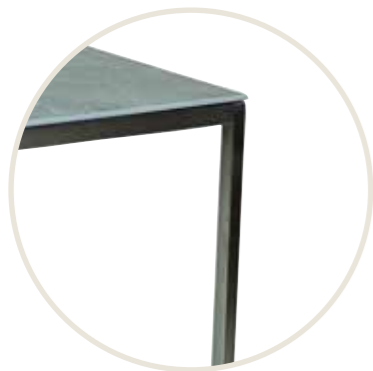

System | système

Fix

Masse | dimensions

Fix: 130 x 80 | 160 x 95 | 210 x 95 |
 Gestell | pied: 30 x 30mm
 Höhe | hauteur: 74cm

Gestell | pied

Gestell Edelstahl | pied en inox

Gestell Stahl schwarz | pied en acier noir