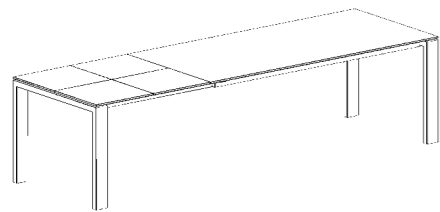

MERKUR LUGO

- **table Merkur** 200/250/300 x 95cm, plateau en Dekton Opera
piéd Lugo en chêne noir
chaise Luino patins en acier noir, cuir Toledo bianco

- **Tisch Merkur** 200/250/300 x 95cm, Tischplatte Dekton Opera
Fuss Lugo Eiche Nero
Stuhl Luino Kufe Stahl schwarz, Leder Toledo bianco

MERKUR LUGO

System | système

2 Klappereinlagen
2 rallonges rabattable

Masse | dimensions

Fix: 140 – 300 x 95cm
Ausziehtisch | tablé à rallonge: 165/215/265 x 95cm
200/250/300 x 95cm
Gestell | pied: 80 x60mm
Höhe | hauteur: 75 cm