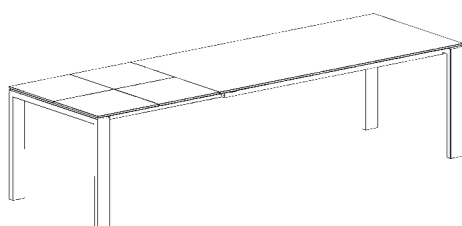

MERKUR ALLEGRO

- **table Merkur** 165/215/265 x 95cm, plateau en chêne naturel laqué
piéd Allegro en chêne naturel laqué
chaise Fedora piéd en acier noir, tissu Helena vert

- **Tisch Merkur** 165/215/265 x 95cm, Tischplatte Eiche Natur lackiert
Fuss Allegro Eiche Natur lackiert
Stuhl Fedora Gestell Edelstahl schwarz, Stoff Helena grün

MERKUR ALLEGRO

System | système

Fix

2 Klappereinlagen
2 rallonges rabattable

Masse | dimensions

Fix: 160 – 280 x 95cm
Ausziehtisch | tablé à rallonge: 165/215/265 x 95cm
200/250/300 x 95cm
Gestell | pied: 100 x 45mm
Höhe | hauteur: 75 cm