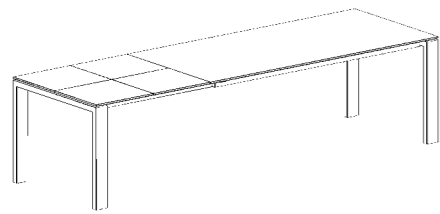

MERKUR RIVAS

- **table Merkur** 165/215/265 x 95cm, plateau en verre satiné, laqué olive
pied Rivas en chêne naturel
chaise Muralto, pied en acier noir, tissu Helena grau

- **Tisch Merkur** 165/215/265 x 95cm, Tischplatte Glas satiniert, weiss lackiert
Fuss Rivas Eiche Natur
Stuhl Muralto Kufenfuss Stahl schwarz, Stoff Helena grau

MERKUR RIVAS

System | système

2 Klappeinlagen
2 rallonges rabattable

Masse | dimensions

Ausziehtisch | tablé à rallonge: 165/215/265 x 95cm
200/250/300 x 95cm

Gestell | pied: 80/60mm
Höhe | hauteur: 74 cm

Gestell | pied