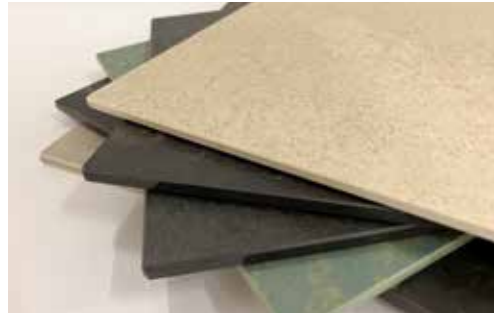

TISCHPLATTEN NACH MASS

PLATEAU DE TABLE SUR MESURE

- Es ist möglich alle Tischplatten nach Mass zu bestellen. Der Preis berechnet sich pro Quadratmeter m².
- C'est possible de commander toutes les plateaux de table en vrac, le prix est au mètre carré.