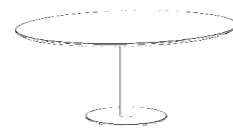

GLARUS MOLLIS

- **table Glarus** 240 x 100cm, plateau en céramique Matera Fiammata
piéd Mollis en acier noir
chaise Vella, pied en acier noir, tissu Helena vert

- **Tisch Glarus** 240 x 100cm, Tischplatte Keramik Matera Fiammata
Fuss Mollis Stahl schwarz
Stuhl Vella Gestell Stahl schwarz, Stoff Helena grün

□ **Tisch Glarus** Ellipse 180 x 120cm, **Fuss Mollis** Stahl schwarz, Tischplatte Eiche Nero
Stuhl Vella, Gestell Stahl schwarz drehbar, Stoff Laura Alpine ivory

□ **table Glarus** ellipse 180 x 120cm, **pied Mollis** en acier noir, plateau en chêne noir
chaise Sena, pied en acier noir, tissu Alpine ivory

Art.-Nr. | No d'article: 313

315

Ellipse
ellipé

Art.-Nr. | No d'article: 315

Masse | dimensions

quadratisch | carré: 80 x 80cm
 rechteckig | rectangulaire: 130 x 80 | 160 – 200 x 90 | 220 – 260 x 100
 rund | ronde: ø 80 | 120 | 130 | 140cm
 Ellipse | ellipé: 180 x 120cm
 Höhe | hauteur: 73 - 74cm