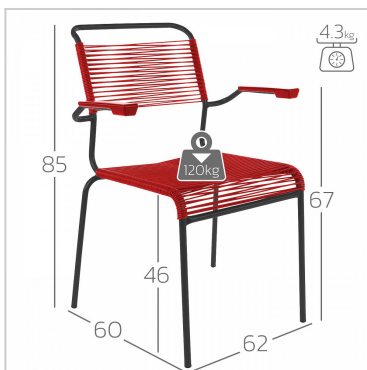

Spaghettestuhl Säntis mit Armlehne

Sitzfläche

- Spaghetti
- wetterfest
- Swiss-Made

Gestell

- Stahlrohr feuerverzinkt oder mit reiner Polyesterpulver- Beschichtung
- stapelbar
- wetterfest
- Swiss-Made

Ausgewählte Farben

Sitzfläche: Rot

Gestell: Feuerverzinkt

Artikel-Nr

28013.3002

Mehr Informationen

Für weitere Infos wenden Sie sich bitte an Ihre nächste [Verkaufsstelle](#)

Farben Sitzfläche

Farben Gestell